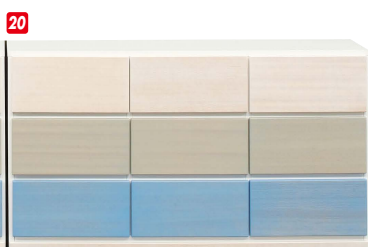

ダイス

材質/タモ突板
 カラー/ブルー・ピンク
 ●バステルトーンのカラールングと使いやすい定番のクローゼット収納家具シリーズ

18

18 21 チェスト60-3
 W594×D395×H730
 ¥32,000 才数7

19 22 チェスト90-3
 W860×D395×H730
 ¥37,400 才数10

20 23 チェスト130-3
 W1280×D395×H730
 ¥45,000 才数14

ライズ

材質/MDFエナメル塗装
 カラー/オレンジ・ホワイト・
 ピンク・ブルー・
 グリーン・レモン

24 26 28

ハイチェスト80-6
 W800×D400×H1210
 ¥37,400 才数14

25 27 29

ローチェスト120-4
 W1200×D400×H850
 ¥37,400 才数15