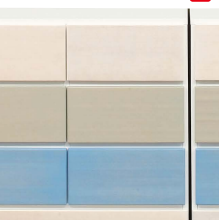

17

17 チェスト60-6
 W600×D390×H1110(1050)
 ¥37,400 才数10

ダイス

材質/タモ突板
 カラー/ブルー・ピンク
 ●バステルトーンのカラリングと使いやすい定番のクローゼット収納家具シリーズ

18

18 21 チェスト60-3
 W594×D395×H730
 ¥32,000 才数7

19

19 22 チェスト90-3
 W860×D395×H730
 ¥37,400 才数10

(ブルー)

ライズ

材質/MDFエナメル塗装
 カラー/オレンジ・ホワイト・
 ピンク・ブルー・
 グリーン・レモン

24 26 28

ハイチェスト80-6
 W800×D400×H1210
 ¥37,400 才数14

25 27 29

ローチェスト120-4
 W1200×D400×H850
 ¥37,400 才数15

(オレンジ)