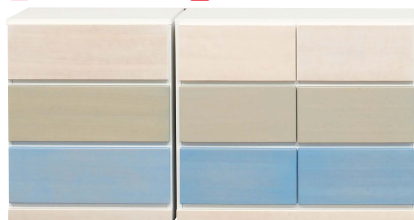

17

17 チェスト60-6
 W600×D390×H1110(1050)
 ¥37,400 才数10

ダイス

材質/タモ突板
 カラー/ブルー・ピンク
 ●バステルトーンのカラリングと使いやすい定番のクローゼット収納家具シリーズ

18

18 21 チェスト60-3
 W594×D395×H730
 ¥32,000 才数7

19

19 22 チェスト90-3
 W860×D395×H730
 ¥37,400 才数10

(ブルー)

ライズ

材質/MDFエナメル塗装
 カラー/オレンジ・ホワイト・
 ピンク・ブルー・
 グリーン・レモン

24 26 28

ハイチェスト80-6
 W800×D400×H1210
 ¥37,400 才数14

25 27 29

ローチェスト120-4
 W1200×D400×H850
 ¥37,400 才数15

(オレンジ)