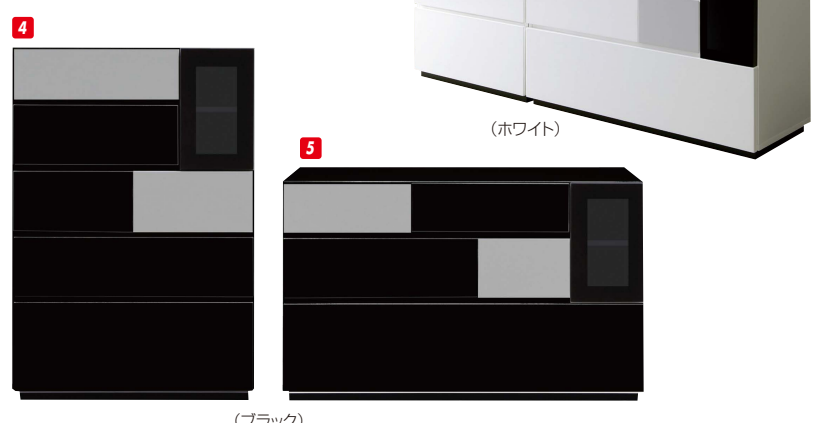

ヒラリー

材質/強化紙
カラー/ブラウン

- 表面材は色褪しが少ない強化紙を使用しております
- 引手にはアルミ製の引手を使用しております
- 引出しフルオープンレール

1
チェスト90
W895×D400×H1315
¥67,400 才数18

2
チェスト120
W1195×D400×H925
¥67,400 才数17

3
姿見ドレッサー60
W600×D380×H1755
¥81,400 才数9(2ヶ口)

DPT

材質/MDF
塗装/UV塗装
カラー/ホワイト・ブラック

4 6
ハイチェスト80
W803×D451×H1200
¥87,700 才数18

5 7
ローチェスト120
W1203×D451×H760
¥79,400 才数17

メロス

材質/MDF・ハイグロスシート
カラー/グレー・ミドルブラウン

8 10
ローチェスト120
W1205×D455×H926
¥97,000 才数21

9 11
ハイチェスト80
W805×D455×H1346
¥91,400 才数20

ベルク

材質/MDF・ハイグロスシート
カラー/ホワイト・ダークブラウン

12 15
ハイチェスト80
W805×D456×H1355
¥90,000 才数21

13 16
ローチェスト120
W1205×D456×H973
¥93,400 才数22

14 17
ドレッサー60
W605×D466×H1710
¥78,700 才数16(3ヶ口)

ワード・チェスト