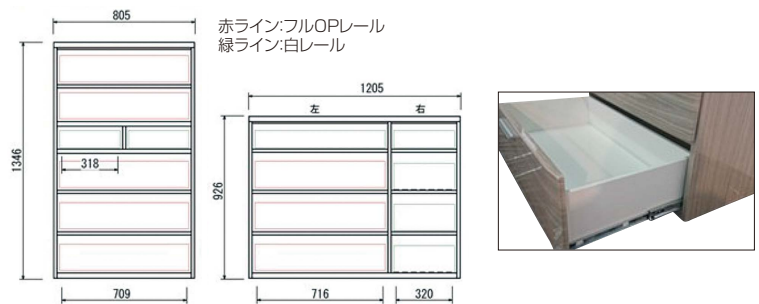

DPT

材質/MDF
塗装/UV塗装
カラー/ホワイト・ブラック

4 6
ハイチェスト80
W803×D451×H1200
¥87,700 才数18

5 7
ローチェスト120
W1203×D451×H760
¥79,400 才数17

メロス

材質/MDF・ハイグロスシート
カラー/グレー・ミドルブラウン

8 10
ローチェスト120
W1205×D455×H926
¥97,000 才数21

9 11
ハイチェスト80
W805×D455×H1346
¥91,400 才数20

ベルク

材質/MDF・ハイグロスシート
カラー/ホワイト・ダークブラウン

12 15
ハイチェスト80
W805×D456×H1355
¥90,000 才数21

13 16
ローチェスト120
W1205×D456×H973
¥93,400 才数22

14 17
ドレッサー60
W605×D466×H1710
¥78,700 才数16(3ヶ口)

ワード・チェスト