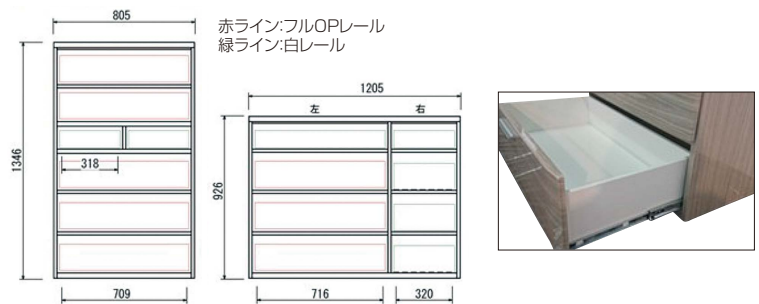

## DPT

材質/MDF  
塗装/UV塗装  
カラー/ホワイト・ブラック

**4 6**  
ハイチェスト80  
W803×D451×H1200  
¥87,700 才数18

**5 7**  
ローチェスト120  
W1203×D451×H760  
¥79,400 才数17

## メロス

材質/MDF・ハイグロスシート  
カラー/グレー・ミドルブラウン

**8 10**  
ローチェスト120  
W1205×D455×H926  
¥97,000 才数21

**9 11**  
ハイチェスト80  
W805×D455×H1346  
¥91,400 才数20

## ベルク

材質/MDF・ハイグロスシート  
カラー/ホワイト・ダークブラウン

**12 15**  
ハイチェスト80  
W805×D456×H1355  
¥90,000 才数21

**13 16**  
ローチェスト120  
W1205×D456×H973  
¥93,400 才数22

**14 17**  
ドレッサー60  
W605×D466×H1710  
¥78,700 才数16(3ヶ口)