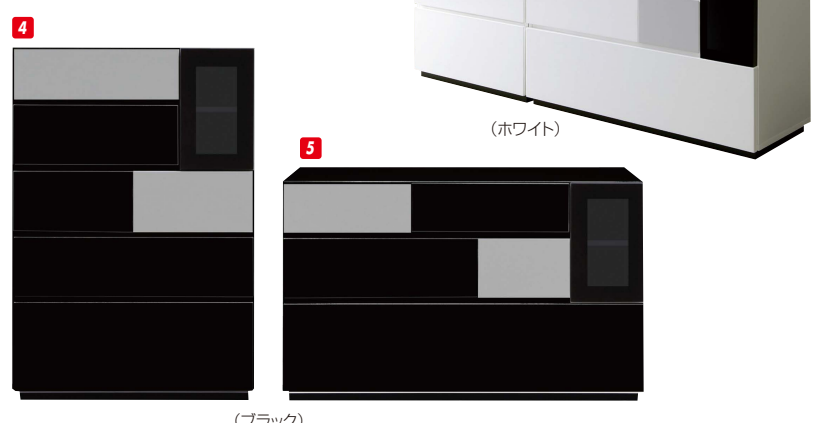

## ヒラリー

材質/強化紙  
カラー/ブラウン

- 表面材は色褪しが少ない強化紙を使用しております
- 引手にはアルミ製の引手を使用しております
- 引出しフルオープンレール

**1**  
チェスト90  
W895×D400×H1315  
¥67,400 才数18

**2**  
チェスト120  
W1195×D400×H925  
¥67,400 才数17

**3**  
姿見ドレッサー60  
W600×D380×H1755  
¥81,400 才数9(2ヶ口)

## DPT

材質/MDF  
塗装/UV塗装  
カラー/ホワイト・ブラック

**4 6**  
ハイチェスト80  
W803×D451×H1200  
¥87,700 才数18

**5 7**  
ローチェスト120  
W1203×D451×H760  
¥79,400 才数17

## メロス

材質/MDF・ハイグロスシート  
カラー/グレー・ミドルブラウン

**8 10**  
ローチェスト120  
W1205×D455×H926  
¥97,000 才数21

**9 11**  
ハイチェスト80  
W805×D455×H1346  
¥91,400 才数20

## ベルク

材質/MDF・ハイグロスシート  
カラー/ホワイト・ダークブラウン

**12 15**  
ハイチェスト80  
W805×D456×H1355  
¥90,000 才数21

**13 16**  
ローチェスト120  
W1205×D456×H973  
¥93,400 才数22

**14 17**  
ドレッサー60  
W605×D466×H1710  
¥78,700 才数16(3ヶ口)