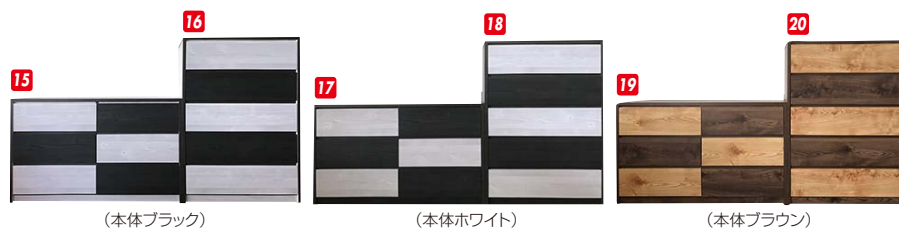

ロメオ

材質/プリント・塗装
 カラー/ナチュラル・ブラウン
 ●長引出しフルオープンレール付
 ●表面材は、プリントに塗装仕上げ

(ナチュラル)

(ブラウン)

1 3
 ハイチェスト80
 W800×D410×H1188
 ¥53,400 才数18

2 4
 ローチェスト120
 W1189×D400×H790
 ¥53,400 才数17

キリーナ

材質/桐 ●長引出しフルオープンレール付
 カラー/ナチュラル ●日本製

9
 ハイチェスト90
 W900×D450×H1420
 ¥60,000 才数22

10
 ローチェスト140
 W1400×D450×H910
 ¥60,000 才数22

アート

材質/MDF ●引出し全段スライドレール付
 カラー/ナチュラル・ブラック・ホワイト・ブラウン ●日本製

(本体ブラック)

(本体ホワイト)

(本体ブラウン)

(本体ナチュラル)

●引出し入替自由

13 15 17 19
 ローチェスト120
 W1174×D395×H705
 ¥40,400 才数13

14 16 18 20
 ハイチェスト80
 W800×D395×H1125
 ¥40,400 才数14

レオン

材質/MDF
 カラー/ナチュラル・ブラウン
 ●表面強化紙引出し・小引出し白レール
 ●長引出しフルオープンレール付
 ●日本製

(ナチュラル)

(ブラウン)

5 7
 ハイチェスト80
 W799×D430×H1330
 ¥60,000 才数17

6 8
 ローチェスト120
 W1194×D430×H910
 ¥60,000 才数18

ミル(NA)

材質/桐 ●長引出しスライドレール付
 カラー/ナチュラル ●日本製

11
 ハイチェスト80
 W800×D400×H1200
 ¥39,700 才数15

12
 ローチェスト120
 W1200×D400×H850
 ¥39,700 才数16

パインアート

材質/パイン
 カラー/ナチュラル
 ●長引出しスライドレール付