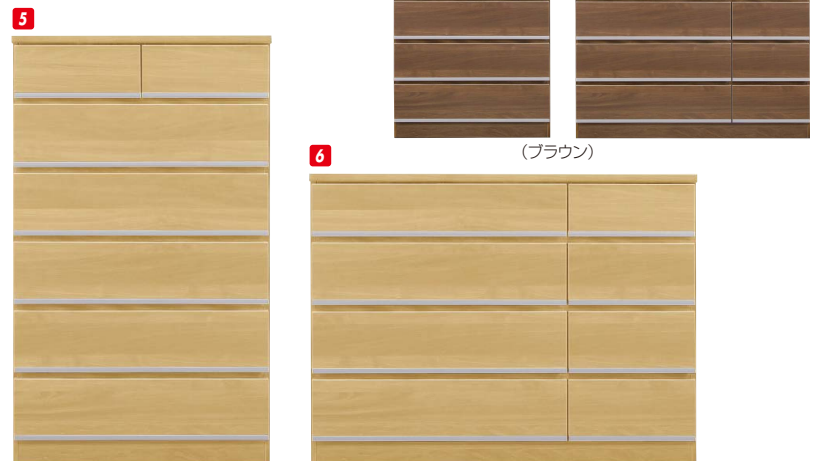

ロメオ

材質/プリント・塗装
 カラー/ナチュラル・ブラウン
 ●長引出しフルオープンレール付
 ●表面材は、プリントに塗装仕上げ

(ナチュラル)

(ブラウン)

1 3
 ハイチェスト80
 W800×D410×H1188
 ¥53,400 才数18

2 4
 ローチェスト120
 W1189×D400×H790
 ¥53,400 才数17

キリーナ

材質/桐 ●長引出しフルオープンレール付
 カラー/ナチュラル ●日本製

9
 ハイチェスト90
 W900×D450×H1420
 ¥60,000 才数22

10
 ローチェスト140
 W1400×D450×H910
 ¥60,000 才数22

アート

材質/MDF ●引出し全段スライドレール付
 カラー/ナチュラル・ブラック・ホワイト・ブラウン ●日本製

(本体ブラック)

(本体ホワイト)

(本体ブラウン)

(本体ナチュラル)

●引出し入替自由

13 15 17 19
 ローチェスト120
 W1174×D395×H705
 ¥40,400 才数13

14 16 18 20
 ハイチェスト80
 W800×D395×H1125
 ¥40,400 才数14

レオン

材質/MDF
 カラー/ナチュラル・ブラウン
 ●表面強化紙引出し・小引出し白レール
 ●長引出しフルオープンレール付
 ●日本製

(ナチュラル)

(ブラウン)

5 7
 ハイチェスト80
 W799×D430×H1330
 ¥60,000 才数17

6 8
 ローチェスト120
 W1194×D430×H910
 ¥60,000 才数18

ミル(NA)

材質/桐 ●長引出しスライドレール付
 カラー/ナチュラル ●日本製

11
 ハイチェスト80
 W800×D400×H1200
 ¥39,700 才数15

12
 ローチェスト120
 W1200×D400×H850
 ¥39,700 才数16

パインアート

材質/パイン
 カラー/ナチュラル
 ●長引出しスライドレール付