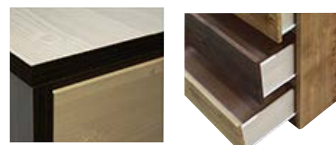

ロメオ

材質/プリント・塗装
 カラー/ナチュラル・ブラウン
 ●長引出しフルオープンレール付
 ●表面材は、プリントに塗装仕上げ

(ナチュラル)

(ブラウン)

1 3
 ハイチェスト80
 W800×D410×H1188
 ¥53,400 才数18

2 4
 ローチェスト120
 W1189×D400×H790
 ¥53,400 才数17

キリーナ

材質/桐 ●長引出しフルオープンレール付
 カラー/ナチュラル ●日本製

9
 ハイチェスト90
 W900×D450×H1420
 ¥60,000 才数22

10
 ローチェスト140
 W1400×D450×H910
 ¥60,000 才数22

アート

材質/MDF ●引出し全段スライドレール付
 カラー/ナチュラル・ブラック・ホワイト・ブラウン ●日本製

(本体ブラック)

(本体ホワイト)

(本体ブラウン)

(本体ナチュラル)

●引出し入替自由

13 15 17 19
 ローチェスト120
 W1174×D395×H705
 ¥40,400 才数13

14 16 18 20
 ハイチェスト80
 W800×D395×H1125
 ¥40,400 才数14

レオン

材質/MDF
 カラー/ナチュラル・ブラウン
 ●表面強化紙引出し・小引出し白レール
 ●長引出しフルオープンレール付
 ●日本製

(ナチュラル)

(ブラウン)

5 7
 ハイチェスト80
 W799×D430×H1330
 ¥60,000 才数17