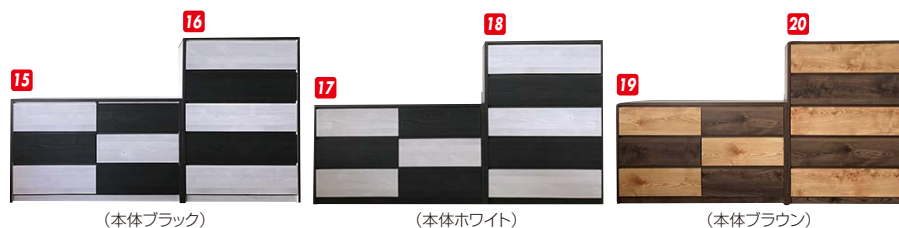

ロメオ

材質/プリント・塗装
 カラー/ナチュラル・ブラウン
 ●長引出しフルオープンレール付
 ●表面材は、プリントに塗装仕上げ

(ナチュラル)

(ブラウン)

1 3
 ハイチェスト80
 W800×D410×H1188
 ¥53,400 才数18

2 4
 ローチェスト120
 W1189×D400×H790
 ¥53,400 才数17

キリーナ

材質/桐 ●長引出しフルオープンレール付
 カラー/ナチュラル ●日本製

9
 ハイチェスト90
 W900×D450×H1420
 ¥60,000 才数22

10
 ローチェスト140
 W1400×D450×H910
 ¥60,000 才数22

アート

材質/MDF ●引出し全段スライドレール付
 カラー/ナチュラル・ブラック・ホワイト・ブラウン ●日本製
 ●引出しインセットタイプ(4色対応)

(本体ブラック)

(本体ホワイト)

(本体ブラウン)

(本体ナチュラル)

●引出し入替自由

13 15 17 19
 ローチェスト120
 W1174×D395×H705
 ¥40,400 才数13

14 16 18 20
 ハイチェスト80
 W800×D395×H1125
 ¥40,400 才数14

レオン

材質/MDF
 カラー/ナチュラル・ブラウン
 ●表面強化紙引出し・小引出し白レール
 ●長引出しフルオープンレール付
 ●日本製

(ナチュラル)

(ブラウン)

5 7
 ハイチェスト80
 W799×D430×H1330
 ¥60,000 才数17

6 8
 ローチェスト120
 W1194×D430×H910
 ¥60,000 才数18

ミル(NA)

材質/桐 ●長引出しスライドレール付
 カラー/ナチュラル ●日本製

11
 ハイチェスト80
 W800×D400×H1200
 ¥39,700 才数15

12
 ローチェスト120
 W1200×D400×H850
 ¥39,700 才数16

パインアート

材質/パイン
 カラー/ナチュラル
 ●長引出しスライドレール付