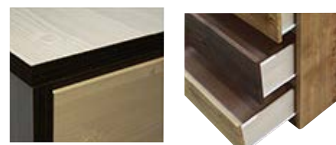

ロメオ

材質/プリント・塗装
 カラー/ナチュラル・ブラウン
 ●長引出しフルオープンレール付
 ●表面材は、プリントに塗装仕上げ

(ナチュラル)

(ブラウン)

1 3
 ハイチェスト80
 W800×D410×H1188
 ¥53,400 才数18

2 4
 ローチェスト120
 W1189×D400×H790
 ¥53,400 才数17

キリーナ

材質/桐 ●長引出しフルオープンレール付
 カラー/ナチュラル ●日本製

9
 ハイチェスト90
 W900×D450×H1420
 ¥60,000 才数22

10
 ローチェスト140
 W1400×D450×H910
 ¥60,000 才数22

アート

材質/MDF ●引出し全段スライドレール付
 カラー/ナチュラル・ブラック・ホワイト・ブラウン ●日本製
 ●引出しインセットタイプ(4色対応)

(本体ブラック)

(本体ホワイト)

(本体ブラウン)

(本体ナチュラル)

●引出し入替自由

13 15 17 19
 ローチェスト120
 W1174×D395×H705
 ¥40,400 才数13

14 16 18 20
 ハイチェスト80
 W800×D395×H1125
 ¥40,400 才数14

レオン

材質/MDF
 カラー/ナチュラル・ブラウン
 ●表面強化紙引出し・小引出し白レール
 ●長引出しフルオープンレール付
 ●日本製

(ナチュラル)

(ブラウン)

5 7
 ハイチェスト80
 W799×D430×H1330
 ¥60,000 才数17