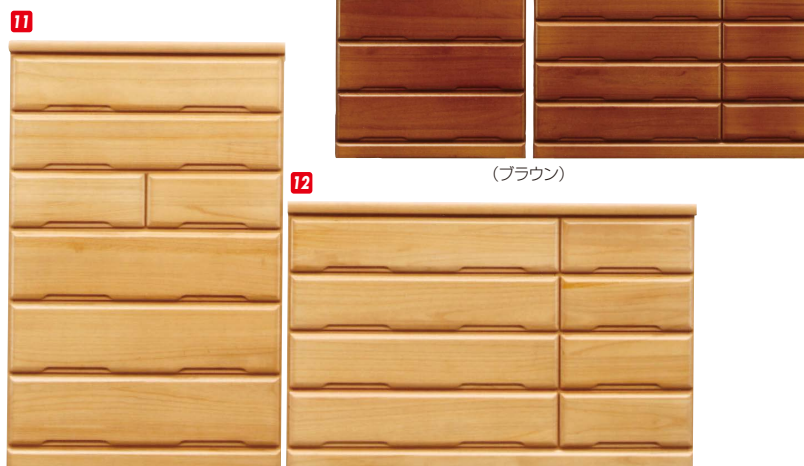

スカイ

材質/アルダー
カラー/ナチュラル

- 引出しは箱組(桐)で、長引出しはフルスライドレール
- 小引出しはスライドレール仕様
- 日本製

1
ハイチェスト80
W800×D400×H1290
¥71,000 才数16

2
ローチェスト120
W1200×D400×H910
¥71,000 才数17

コンテ

材質/桐・タモ突板
カラー/ブラウン・ナチュラル

- 前板は桐材にタモ突板を貼っています

(ブラウン)

3 5
ハイチェスト80
W800×D400×H1190
¥41,400 才数15

4 6
ローチェスト120
W1190×D400×H830
¥41,400 才数15

コロⅡ

材質/桐
カラー/ナチュラル・ブラウン

- 大引全段スライドレール付
- 日本製

(ナチュラル)

(ブラウン)

7 9
ハイチェスト80
W777×D405×H1145
¥33,000 才数14

8 10
ローチェスト105
W1052×D405×H715
¥33,000 才数12

ライト

材質/桐無垢集成材
カラー/ナチュラル・ブラウン

- 大引全段スライドレール付
- 底板4mm
- 日本製

(ナチュラル)

(ブラウン)

11 13
ハイチェスト90
W880×D405×H1365
¥47,400 才数19

12 14
ローチェスト135
W1314×D405×H860
¥47,400 才数17

ボルト

材質/桐材・MDF
カラー/ナチュラル・ブラウン・ホワイト

- 大引き全段スライドレール付
- 箱組
- 日本製

インテリア界に新しい波を加える、斬新なウェーブ加工。

- 箱組ダボ加工

引出しは箱組(二重構造)になっており、強度があり、耐久性に優れています。

- 前板にウェーブ