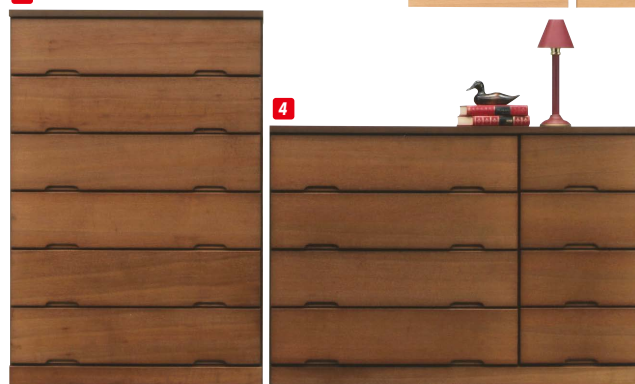

7 9
ハイチェスト80
W777×D405×H1145
¥33,000 才数14

8 10
ローチェスト105
W1052×D405×H715
¥33,000 才数12

ボルト

材質/桐材・MDF
カラー/ナチュラル・ブラウン・ホワイト

- 大引き全段スライドレール付
- 箱組
- 日本製

インテリア界に新しい波を加える、斬新なウェーブ加工。

- 箱組ダボ加工
- 前板にウェーブ
- 握みやすい引手

引出しは箱組(二重構造)になっており、強度があり、耐久性に優れています。

前板にウェーブが削ってあるので流面的で綺麗です。

引手の欠き込みが大きく引き出し使い易くなっています。

15 17 19
ハイチェスト80
W800×D405×H1210
¥44,700 才数15

16 18 20
ローチェスト120
W1194×D405×H835
¥44,700 才数15

コンテ

材質/桐・タモ突板
カラー/ブラウン・ナチュラル

- 前板は桐材にタモ突板を貼っています

5

6

(ナチュラル)

3

4

(ブラウン)

3 5
ハイチェスト80
W800×D400×H1190
¥41,400 才数15

4 6
ローチェスト120
W1190×D400×H830
¥41,400 才数15

ライト

材質/桐無垢集成材
カラー/ナチュラル・ブラウン

- 大引全段スライドレール付
- 底板4mm
- 日本製

11 13
ハイチェスト90
W880×D405×H1365
¥47,400 才数19

12 14
ローチェスト135
W1314×D405×H860
¥47,400 才数17

ワード・チェスト