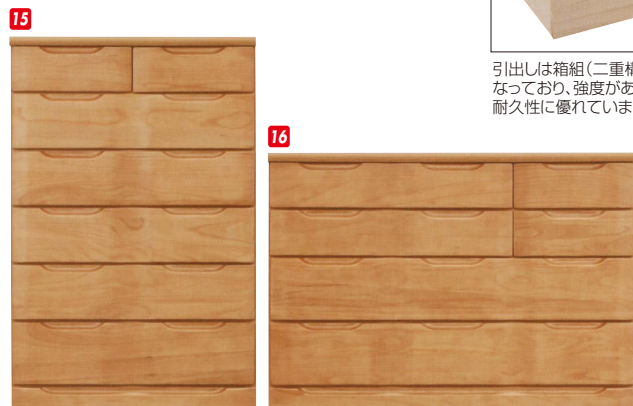

7 9
ハイチェスト80
W777×D405×H1145
¥33,000 才数14

8 10
ローチェスト105
W1052×D405×H715
¥33,000 才数12

ライト

材質/桐無垢集成材
カラー/ナチュラル・ブラウン

- 大引全段スライドレール付
- 底板4mm
- 日本製

(ナチュラル)

(ブラウン)

11 13
ハイチェスト90
W880×D405×H1365
¥47,400 才数19

12 14
ローチェスト135
W1314×D405×H860
¥47,400 才数17

ボルト

材質/桐材・MDF
カラー/ナチュラル・ブラウン・ホワイト

- 大引き全段スライドレール付
- 箱組
- 日本製

インテリア界に新しい波を加える、斬新なウェーブ加工。

- 箱組ダボ加工

引出しは箱組(二重構造)になっており、強度があり、耐久性に優れています。

- 前板にウェーブ

前板にウェーブが削ってあるので流面的で綺麗です。

- 握みやすい引手

引手の欠き込みが大きく引き出し使い易くなっています。

(ナチュラル)

(ブラウン)

(ホワイト)

15 17 19
ハイチェスト80
W800×D405×H1210
¥44,700 才数15

16 18 20
ローチェスト120
W1194×D405×H835
¥44,700 才数15