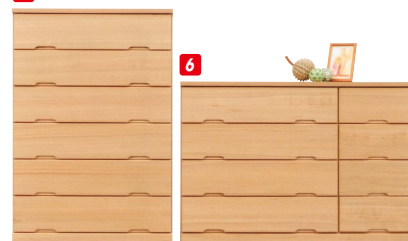

7 9
ハイチェスト80
W777×D405×H1145
¥33,000 才数14

8 10
ローチェスト105
W1052×D405×H715
¥33,000 才数12

ボルト

材質/桐材・MDF
カラー/ナチュラル・ブラウン・ホワイト

- 大引き全段スライドレール付
- 箱組
- 日本製

インテリア界に新しい波を加える、斬新なウェーブ加工。

- 箱組ダボ加工
- 前板にウェーブ
- 握みやすい引手

引出しは箱組(二重構造)になっており、強度があり、耐久性に優れています。

前板にウェーブが削ってあるので流面的で綺麗です。

引手の欠き込みが大きく引き出し使い易くなっています。

15 17 19
ハイチェスト80
W800×D405×H1210
¥44,700 才数15

16 18 20
ローチェスト120
W1194×D405×H835
¥44,700 才数15

コンテ

材質/桐・タモ突板
カラー/ブラウン・ナチュラル

- 前板は桐材にタモ突板を貼っています

5

6

(ナチュラル)

3

4

(ブラウン)

3 5
ハイチェスト80
W800×D400×H1190
¥41,400 才数15

4 6
ローチェスト120
W1190×D400×H830
¥41,400 才数15

ライト

材質/桐無垢集成材
カラー/ナチュラル・ブラウン

- 大引全段スライドレール付
- 底板4mm
- 日本製

11 13
ハイチェスト90
W880×D405×H1365
¥47,400 才数19

12 14
ローチェスト135
W1314×D405×H860
¥47,400 才数17

ワード・チェスト