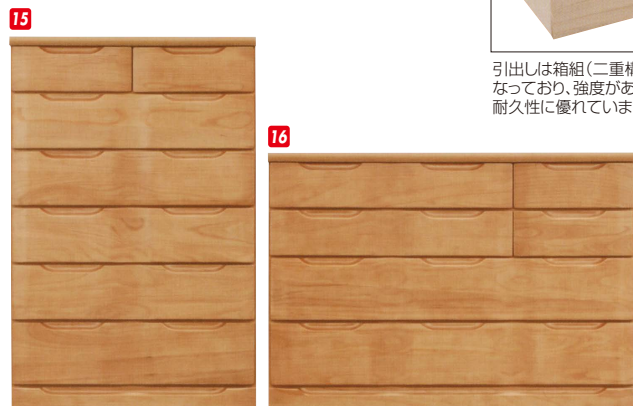

スカイ

材質/アルダー
カラー/ナチュラル

- 引出しは箱組(桐)で、長引出しはフルスライドレール
- 小引出しはスライドレール仕様
- 日本製

1
ハイチェスト80
W800×D400×H1290
¥71,000 才数16

2
ローチェスト120
W1200×D400×H910
¥71,000 才数17

コロⅡ

材質/桐
カラー/ナチュラル・ブラウン

- 大引全段スライドレール付
- 日本製

7 9
ハイチェスト80
W777×D405×H1145
¥33,000 才数14

8 10
ローチェスト105
W1052×D405×H715
¥33,000 才数12

ボルト

材質/桐材・MDF
カラー/ナチュラル・ブラウン・ホワイト

- 大引き全段スライドレール付
- 箱組
- 日本製

インテリア界に新しい波を加える、斬新なウェーブ加工。

- 箱組ダボ加工
- 前板にウェーブ
- 握みやすい引手

引出しは箱組(二重構造)になっており、強度があり、耐久性に優れています。

前板にウェーブが削ってあるので流面的で綺麗です。

引手の欠き込みが大きく引き出し使い易くなっています。

15 17 19
ハイチェスト80
W800×D405×H1210
¥44,700 才数15

16 18 20
ローチェスト120
W1194×D405×H835
¥44,700 才数15

コンテ

材質/桐・タモ突板
カラー/ブラウン・ナチュラル

- 前板は桐材にタモ突板を貼っています

5