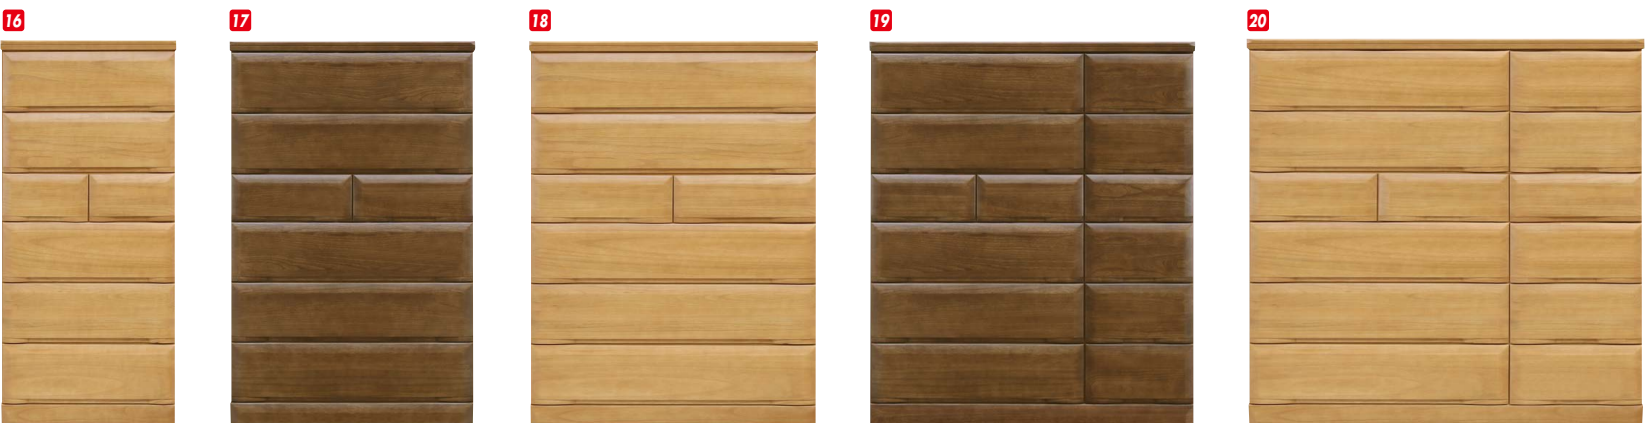

16 ハイチェスト60-6 W603×D447×H1435 ¥70,000 才数15	17 ハイチェスト90-6 W903×D447×H1435 ¥77,400 才数22	18 ハイチェスト105-6 W1053×D447×H1435 ¥97,400 才数26	19 ハイチェスト(重ね)120-6 W1200×D447×H1435 ¥116,000 才数29	20 ハイチェスト(重ね)150-6 W1493×D447×H1435 ¥134,700 才数36