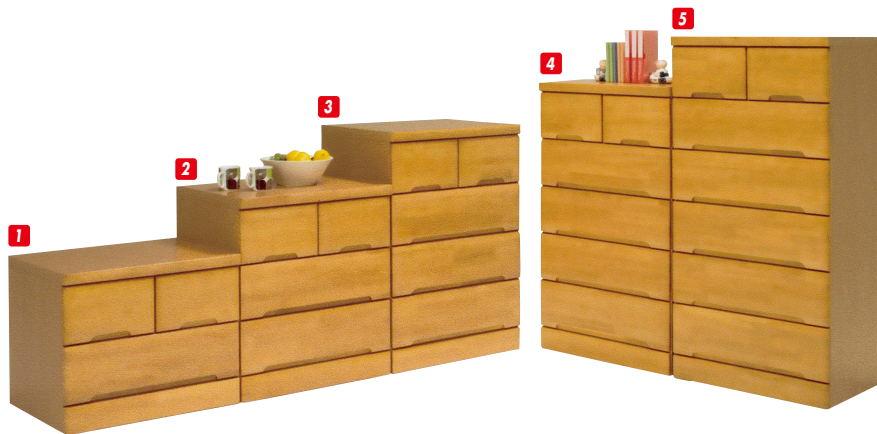

# エブリー

材質／ラバーウッド材  
カラー／ナチュラル

- サムワン(BR)と合わせて50アイテムより選べます
- ウレタン樹脂塗装
- ダボ箱組 ●カキ板 桐15mm
- 日本製

使用するシーンによって、高さ5種類、幅5種類から選べます。  
クローゼットの中に収まるサイズから、大容量のサイズまで様々なシーンに対応。  
引出しの前板には天然の無垢材を使用し、木の温かみを感じられます。

**1**  
チェスト60-2  
W592×D450×H480  
¥36,700 才数5

**2**  
チェスト60-3  
W592×D450×H660  
¥44,000 才数7

**3**  
チェスト60-4  
W592×D450×H840  
¥50,700 才数9

**4**  
チェスト60-5  
W592×D450×H1015  
¥61,000 才数11

**5**  
チェスト60-6  
W592×D450×H1195  
¥68,400 才数12

**6**  
チェスト70-6  
W692×D450×H1195  
¥70,400 才数14