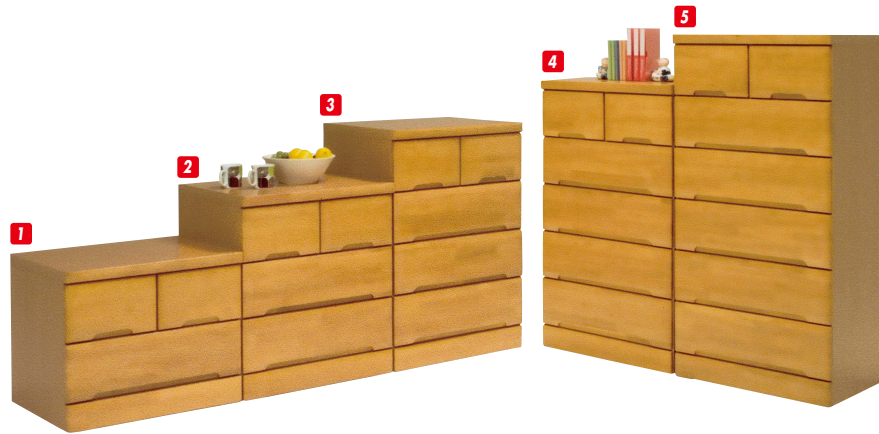

エブリー

材質／ラバーウッド材
カラー／ナチュラル

- サムワン(BR)と合わせて50アイテムより選べます
- ウレタン樹脂塗装
- ダボ箱組 ●カキ板 桐15mm
- 日本製

使用するシーンによって、高さ5種類、幅5種類から選べます。
クローゼットの中に収まるサイズから、大容量のサイズまで様々なシーンに対応。
引出しの前板には天然の無垢材を使用し、木の温かみを感じられます。

1
チェスト60-2
W592×D450×H480
¥36,700 才数5

2
チェスト60-3
W592×D450×H660
¥44,000 才数7

3
チェスト60-4
W592×D450×H840
¥50,700 才数9

4
チェスト60-5
W592×D450×H1015
¥61,000 才数11

5
チェスト60-6
W592×D450×H1195
¥68,400 才数12

6
チェスト70-6
W692×D450×H1195
¥70,400 才数14

7
チェスト70-5
W692×D450×H1015
¥63,000 才数12