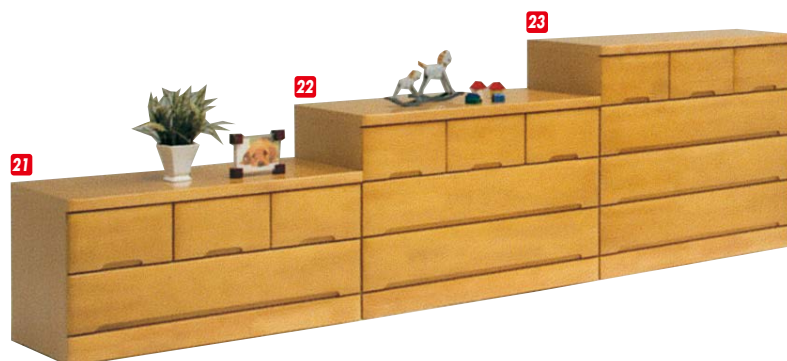

エブリー

材質／ラバーウッド材
カラー／ナチュラル

- ●サムワン(BR)と合わせて50アイテムより選べます
- ●ウレタン樹脂塗装
- ●ダボ箱組 ●カキ板 桐15mm
- ●日本製

使用するシーンによって、高さ5種類、幅5種類から選べます。
クローゼットの中に収まるサイズから、大容量のサイズまで様々なシーンに対応。
引出しの前板には天然の無垢材を使用し、木の温かみを感じられます。

1
チェスト60-2
W592×D450×H480
¥36,700 才数5

2
チェスト60-3
W592×D450×H660
¥44,000 才数7

3
チェスト60-4
W592×D450×H840
¥50,700 才数9

4
チェスト60-5
W592×D450×H1015
¥61,000 才数11

5
チェスト60-6
W592×D450×H1195
¥68,400 才数12

6
チェスト70-6
W692×D450×H1195
¥70,400 才数14

7
チェスト70-5
W692×D450×H1015
¥63,000 才数12

8
チェスト70-4
W692×D450×H840
¥52,400 才数10

9
チェスト70-3
W692×D450×H660
¥45,700 才数8

10
チェスト70-2
W692×D450×H480
¥38,700 才数6

11
チェスト80-2
W792×D450×H480
¥40,400 才数7

12
チェスト80-3
W792×D450×H660
¥47,700 才数9

13
チェスト80-4
W792×D450×H840
¥54,400 才数12

14
チェスト80-5
W792×D450×H1015
¥64,700 才数14

15
チェスト80-6
W792×D450×H1195
¥72,400 才数16

16
チェスト90-6
W892×D450×H1195
¥76,000 才数18

17
チェスト90-5
W892×D450×H1015
¥68,400 才数16

18
チェスト90-4
W892×D450×H840
¥58,000 才数13

19
チェスト90-3
W892×D450×H660
¥51,400 才数10

20
チェスト90-2
W892×D450×H480
¥44,400 才数8

21
チェスト100-2
W992×D450×H480
¥51,700 才数8

22
チェスト100-3
W992×D450×H660
¥61,000 才数11

23
チェスト100-4
W992×D450×H840
¥70,400 才数14

24
チェスト100-5
W992×D450×H1015
¥79,700 才数17

25
チェスト100-6
W992×D450×H1195
¥89,000 才数20

ワード・チェスト