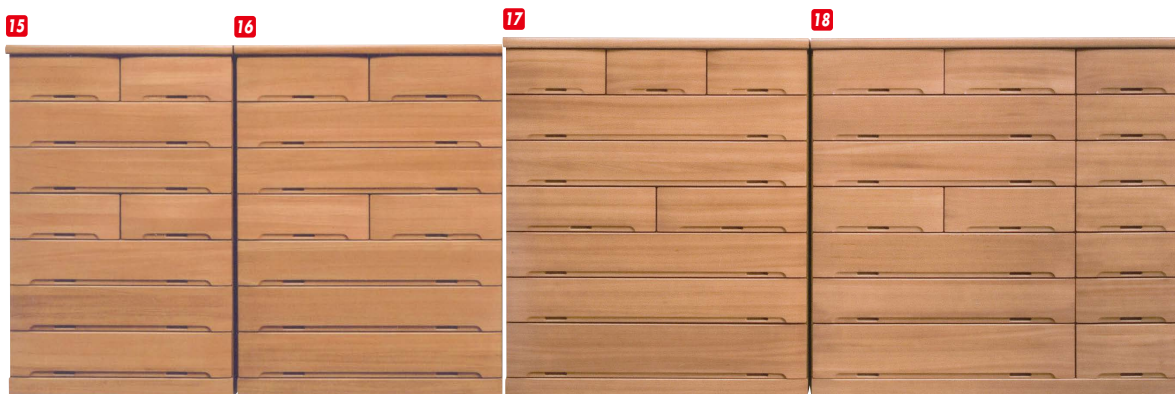

輪(りん)

材質/桐
カラー/ダークブラウン・ライトブラウン

- 台輪は掃除口ボットが通り抜ける脚高 ●引出しの扉板24mm
- 天板20mm、前板24mmの桐ムク一枚板 ●桐無垢で箱組(升組)
- 浮造り/バレン仕上げ ●棚板は両面貼り
- 側は桐突板貼り ●片面は汚れ防止のためのシート貼り
- 引出し底板はベタ底 ●日本製

- 3 6** ハイチェスト90
W892×D445×H1200
¥160,700 才数18
- 4 7** ハイチェスト105
W1044×D445×H1200
¥186,700 才数21
- 5 8** ローチェスト105
W1044×D445×H865
¥124,400 才数15

ワード・チェスト

善(ぜん)

材質/桐
カラー/ブラック・レッド

- 前板は桐ムク一枚板浮造り/バレン仕上げ
- 引出し棚板24mm桐ムク
- 引出しアリ組底板ベタ底/側天はポリ板
- 棚板は両面貼り、片面は汚れ防止のためのシート貼り
- 日本製

- 9 12** ローチェスト105
W1045×D450×H860
¥124,400 才数15
- 10 13** ハイチェスト105
W1045×D450×H1240
¥186,700 才数22
- 11 14** ハイチェスト90
W892×D450×H1240
¥160,700 才数19

ドリーム

材質/ニレ材
カラー/ライトブラウン

- 前板はニレ無垢板 ●引出しは箱組(升組)
- 引出し底板はベタ底 ●扉板24mm桐無垢
- 棚板は両面貼り ●片面は汚れ防止のためのシート貼り
- 座板は重ね以外はベタ底 ●日本製

- 15** ハイチェスト90
W890×D465×H1390
¥169,700 才数22
- 16** ハイチェスト105
W1050×D465×H1390
¥192,400 才数26
- 17** ハイチェスト120
W1200×D465×H1425
¥209,400 才数30
- 18** ハイチェスト150
W1480×D465×H1425
¥252,000 才数37