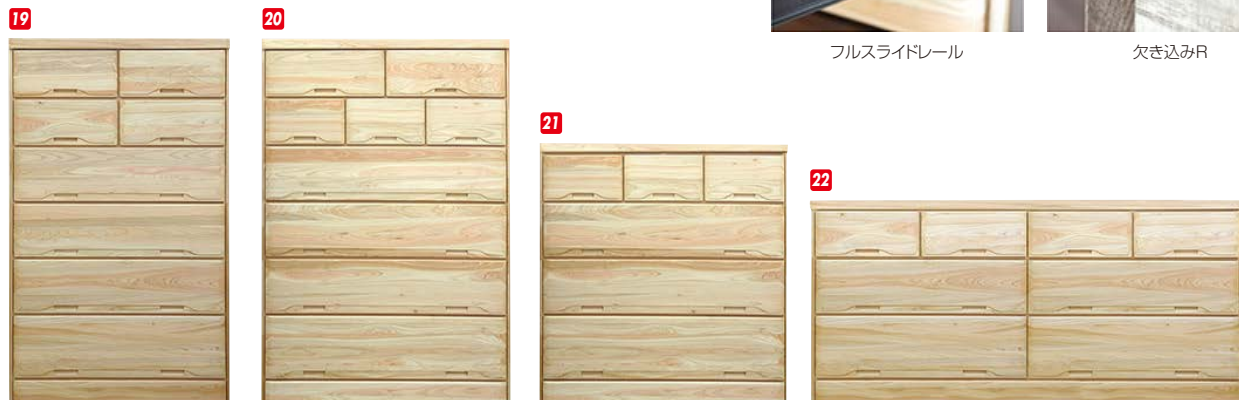

ドリーム

材質/ニレ材
カラー/ライトブラウン

- 前板はニレ無垢板 ●引出しは箱組(升組)
- 引出し底板はベタ底 ●扉板24mm桐無垢
- 棚板は両面貼り ●片面は汚れ防止のためのシート貼り
- 座板は重ね以外はベタ底 ●日本製

- 15** ハイチェスト90
W890×D465×H1390
¥169,700 才数22
- 16** ハイチェスト105
W1050×D465×H1390
¥192,400 才数26
- 17** ハイチェスト120
W1200×D465×H1425
¥209,400 才数30
- 18** ハイチェスト150
W1480×D465×H1425
¥252,000 才数37

HINOKI

材質/桧

- 一番下の引出しのみフルオープンレール付 ●台輪引出し
- 箱組タボ加工 ●面録仕上げ ●HC重ね仕様
- 扉板下丸み加工(引出しがスムーズに引出せます) ●日本製

- 19** ハイチェスト85-6
W836×D445×H1370
¥113,000 才数19
- 20** ハイチェスト105-6
W1036×D445×H1370
¥133,400 才数24
- 21** ローチェスト105-4
W1036×D445×H980
¥99,000 才数17
- 22** ローチェスト165-3
W1636×D445×H770
¥133,400 才数21