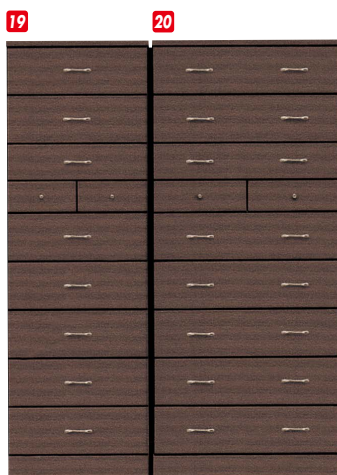

10 11 12
ローチェスト120
W1190×D420×H950
¥73,400 才数18

メリー

材質／MDF・化粧板
カラー／ウエンジ・ブラウン・ホワイト
●引き出しはアリ溝組加工で前板がはずれにくくなっています
●天板は、MDFの一枚板を使用しておりTVなど重いものを載せてもご使用いただけます
●洋服は重ねになっています

(ウエンジ)

13
ローチェスト100
W1000×D420×H860
¥42,700 才数14

14
洋服(重ね)60
W600×D560×H1840
¥42,700 才数23

15
洋服(重ね)80
W800×D560×H1840
¥52,000 才数31

16
ハイチェスト60
W600×D420×H1270
¥33,700 才数12

17
ハイチェスト80
W800×D420×H1270
¥42,700 才数16

18
ローチェスト80
W800×D420×H860
¥33,700 才数11

19 21 23
タワーチェスト60
W600×D420×H1840
¥51,400 才数18

20 22 24
タワーチェスト80
W800×D420×H1840
¥59,400 才数23

(ウエンジ)

(ホワイト)

(ブラウン)

バギー

材質／MDF・鏡面加工・強化紙
カラー／ブラウン
●取手は木製です
●ハイチェスト:高さがあり、収納力があります
引出しは深く収納
●服吊:右扉内に鏡付・重ねです(上台の中に下台が入っています)
●小引出し:白レール
●長引出し:フルオープンレール付
●補強横付

25
服吊80
W800×D590×H1800
¥67,400 才数25