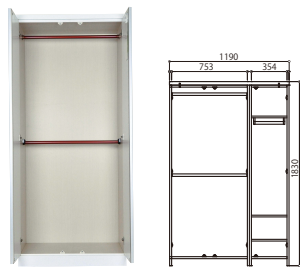

デュオ

材質／プリント化粧板
NA・DBR・強化紙
WH:ポリ板
カラー／ホワイト・ダークブラウン・ミディアム
●長引出しスライドレール付
●底板12mm
●日本製

WH(ホワイト)

DBR(ダークブラウン)

(ミディアム)

1 2 3
ワード120
W1190×D580×H1830
¥104,700 才数47

4 5 6
ワード80
W794×D580×H1830
¥70,000 才数32

7 8 9
ハイチェスト90
W894×D420×H1385
¥73,400 才数20

10 11 12
ローチェスト120
W1190×D420×H950
¥73,400 才数18

メリー

材質／MDF・化粧板
カラー／ウエンジ・ブラウン・ホワイト
●引き出しはアリ溝組加工で前板がはずれにくくなっています
●天板は、MDFの一枚板を使用しておりTVなど重いものを載せてもご使用いただけます
●洋服は重ねになっています

(ウエンジ)

13
ローチェスト100
W1000×D420×H860
¥42,700 才数14

14
洋服(重ね)60
W600×D560×H1840
¥42,700 才数23

15
洋服(重ね)80
W800×D560×H1840
¥52,000 才数31

16
ハイチェスト60
W600×D420×H1270
¥33,700 才数12

17
ハイチェスト80
W800×D420×H1270
¥42,700 才数16

18
ローチェスト80
W800×D420×H860
¥33,700 才数11

19 21 23
タワーチェスト60
W600×D420×H1840
¥51,400 才数18

20 22 24
タワーチェスト80
W800×D420×H1840
¥59,400 才数23

(ウエンジ)

(ホワイト)

(ブラウン)

バギー

材質／MDF・鏡面加工・強化紙
カラー／ブラウン
●取手は木製です
●ハイチェスト:高さがあり、収納力があります
引出しは深く収納
●服吊:右扉内に鏡付・重ねです(上台の中に下台が入っています)
●小引出し:白レール
●長引出し:フルオープンレール付
●補強横付

25
服吊80
W800×D590×H1800
¥67,400 才数25