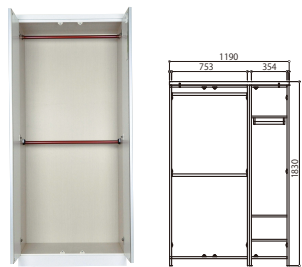

デュオ

材質／プリント化粧板
NA・DBR・強化紙
WH:ポリ板
カラー／ホワイト・ダークブラウン・ミディアム
●長引出しスライドレール付
●底板12mm
●日本製

WH(ホワイト)

DBR(ダークブラウン)

(ミディアム)

1 2 3
ワード120
W1190×D580×H1830
¥104,700 才数47

4 5 6
ワード80
W794×D580×H1830
¥70,000 才数32

7 8 9
ハイチェスト90
W894×D420×H1385
¥73,400 才数20

10 11 12
ローチェスト120
W1190×D420×H950
¥73,400 才数18

メリー

材質／MDF・化粧板
カラー／ウエンジ・ブラウン・ホワイト
●引き出しはアリ溝組加工で前板がはずれにくくなっています
●天板は、MDFの一枚板を使用しておりTVなど重いものを載せてもご使用いただけます
●洋服は重ねになっています

(ウエンジ)

13
ローチェスト100
W1000×D420×H860
¥42,700 才数14

14
洋服(重ね)60
W600×D560×H1840
¥42,700 才数23

15
洋服(重ね)80
W800×D560×H1840
¥52,000 才数31

16
ハイチェスト60
W600×D420×H1270
¥33,700 才数12

17
ハイチェスト80
W800×D420×H1270
¥42,700 才数16

18
ローチェスト80
W800×D420×H860
¥33,700 才数11

19 21 23
タワーチェスト60
W600×D420×H1840
¥51,400 才数18

20 22 24
タワーチェスト80
W800×D420×H1840
¥59,400 才数23

(ウエンジ)

(ホワイト)

(ブラウン)

バギー

材質／MDF・鏡面加工・強化紙
カラー／ブラウン
●取手は木製です
●ハイチェスト:高さがあり、収納力があります
引出しは深く収納
●服吊:右扉内に鏡付・重ねです(上台の中に下台が入っています)
●小引出し:白レール
●長引出し:フルオープンレール付
●補強横付

25
服吊80
W800×D590×H1800
¥67,400 才数25