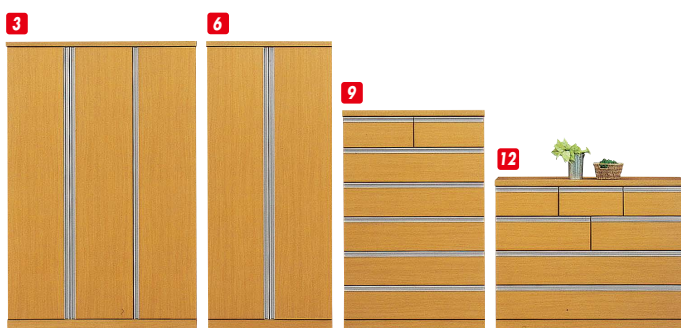

デュオ

材質／プリント化粧板
NA・DBR・強化紙
WH:ポリ板
カラー／ホワイト・ダークブラウン・ミディアム
●長引出しスライドレール付
●底板12mm
●日本製

WH(ホワイト)

DBR(ダークブラウン)

(ミディアム)

1 2 3
ワード120
W1190×D580×H1830
¥104,700 才数47

4 5 6
ワード80
W794×D580×H1830
¥70,000 才数32

7 8 9
ハイチェスト90
W894×D420×H1385
¥73,400 才数20

10 11 12
ローチェスト120
W1190×D420×H950
¥73,400 才数18

メリー

材質／MDF・化粧板
カラー／ウエンジ・ブラウン・ホワイト
●引き出しはアリ溝組加工で前板がはずれにくくなっています
●天板は、MDFの一枚板を使用しておりTVなど重いものを載せてもご使用いただけます
●洋服は重ねになっています

(ウエンジ)

13
ローチェスト100
W1000×D420×H860
¥42,700 才数14

20 22 24
タワーチェスト80
W800×D420×H1840
¥59,400 才数23

(ウエンジ)

(ホワイト)

(ブラウン)

バギー

材質／MDF・鏡面加工・強化紙
カラー／ブラウン
●取手は木製です
●ハイチェスト:高さがあり、収納力があります
引出しは深く収納
●服吊:右扉内に鏡付・重ねです(上台の中に下台が入っています)
●小引出し:白レール
●長引出し:フルオープンレール付
●補強横付

25
服吊80
W800×D590×H1800
¥67,400 才数25