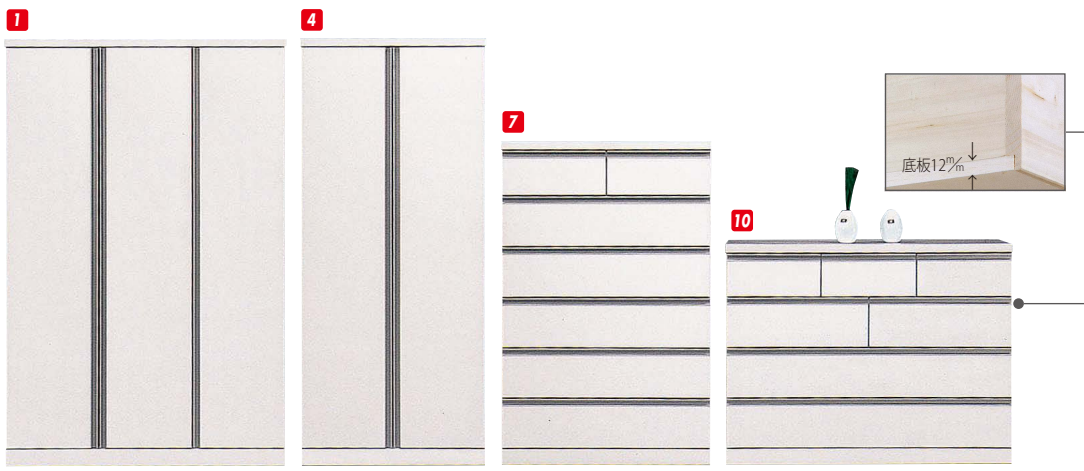

デュオ

材質／プリント化粧板
NA・DBR・強化紙
WH:ポリ板
カラー／ホワイト・ダークブラウン・ミディアム
●長引出しスライドレール付
●底板12mm
●日本製

WH(ホワイト)

DBR(ダークブラウン)

(ミディアム)

1 2 3
ワード120
W1190×D580×H1830
¥104,700 才数47

4 5 6
ワード80
W794×D580×H1830
¥70,000 才数32

7 8 9
ハイチェスト90
W894×D420×H1385
¥73,400 才数20

10 11 12
ローチェスト120
W1190×D420×H950
¥73,400 才数18

メリー

材質／MDF・化粧板
カラー／ウエンジ・ブラウン・ホワイト
●引き出しはアリ溝組加工で前板がはずれにくくなっています
●天板は、MDFの一枚板を使用しておりTVなど重いものを載せてもご使用いただけます
●洋服は重ねになっています

(ウエンジ)

13
ローチェスト100
W1000×D420×H860
¥42,700 才数14

20 22 24
タワーチェスト80
W800×D420×H1840
¥59,400 才数23

(ウエンジ)

(ホワイト)

(ブラウン)

バギー

材質／MDF・鏡面加工・強化紙
カラー／ブラウン
●取手は木製です
●ハイチェスト:高さがあり、収納力があります
引出しは深く収納
●服吊:右扉内に鏡付・重ねです(上台の中に下台が入っています)
●小引出し:白レール
●長引出し:フルオープンレール付
●補強横付

25
服吊80
W800×D590×H1800
¥67,400 才数25