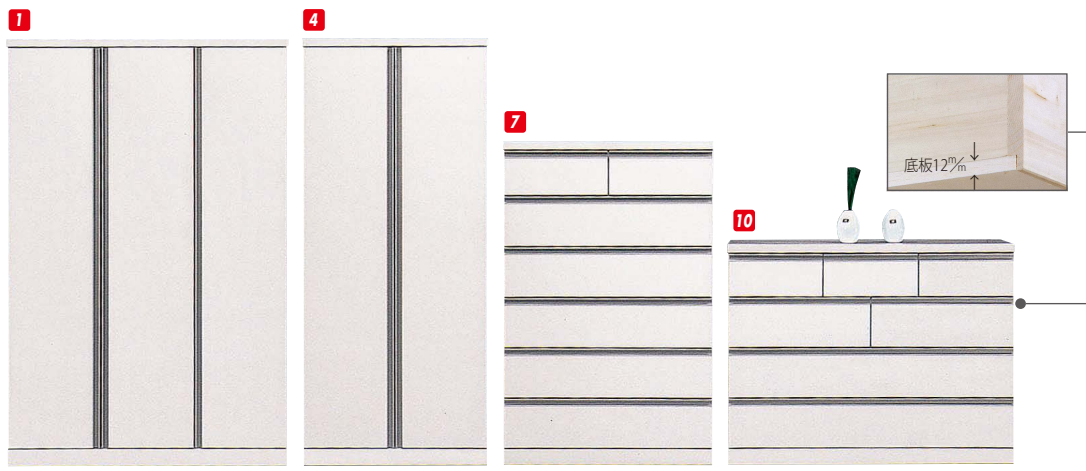

デュオ

材質／プリント化粧板
NA・DBR・強化紙
WH:ポリ板
カラー／ホワイト・ダークブラウン・ミディアム
●長引出しスライドレール付
●底板12mm
●日本製

WH(ホワイト)

DBR(ダークブラウン)

(ミディアム)

1 2 3
ワード120
W1190×D580×H1830
¥104,700 才数47

4 5 6
ワード80
W794×D580×H1830
¥70,000 才数32

7 8 9
ハイチェスト90
W894×D420×H1385
¥73,400 才数20

10 11 12
ローチェスト120
W1190×D420×H950
¥73,400 才数18

メリー

材質／MDF・化粧板
カラー／ウエンジ・ブラウン・ホワイト
●引き出しはアリ溝組加工で前板がはずれにくくなっています
●天板は、MDFの一枚板を使用しておりTVなど重いものを載せてもご使用いただけます
●洋服は重ねになっています

(ウエンジ)

13
ローチェスト100
W1000×D420×H860
¥42,700 才数14

20 22 24
タワーチェスト80
W800×D420×H1840
¥59,400 才数23

(ウエンジ)

(ホワイト)

(ブラウン)

バギー

材質／MDF・鏡面加工・強化紙
カラー／ブラウン
●取手は木製です
●ハイチェスト:高さがあり、収納力があります
引出しは深く収納
●服吊:右扉内に鏡付・重ねです(上台の中に下台が入っています)
●小引出し:白レール
●長引出し:フルオープンレール付
●補強横付

25
服吊80
W800×D590×H1800
¥67,400 才数25