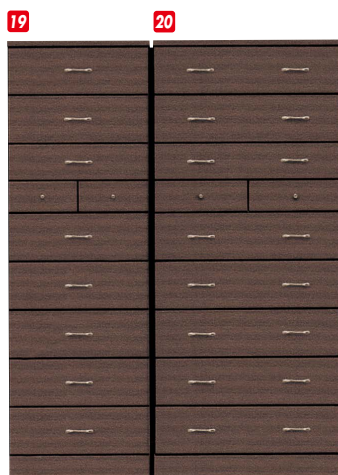

10 11 12
ローチェスト120
W1190×D420×H950
¥73,400 才数18

メリー

材質／MDF・化粧板
カラー／ウエンジ・ブラウン・ホワイト
●引き出しはアリ溝組加工で前板がはずれにくくなっています
●天板は、MDFの一枚板を使用しておりTVなど重いものを載せてもご使用いただけます
●洋服は重ねになっています

(ウエンジ)

13
ローチェスト100
W1000×D420×H860
¥42,700 才数14

14
洋服(重ね)60
W600×D560×H1840
¥42,700 才数23

15
洋服(重ね)80
W800×D560×H1840
¥52,000 才数31

16
ハイチェスト60
W600×D420×H1270
¥33,700 才数12

17
ハイチェスト80
W800×D420×H1270
¥42,700 才数16

18
ローチェスト80
W800×D420×H860
¥33,700 才数11

19 21 23
タワーチェスト60
W600×D420×H1840
¥51,400 才数18

20 22 24
タワーチェスト80
W800×D420×H1840
¥59,400 才数23

(ウエンジ)

(ホワイト)

(ブラウン)

バギー

材質／MDF・鏡面加工・強化紙
カラー／ブラウン
●取手は木製です
●ハイチェスト:高さがあり、収納力があります
引出しは深く収納
●服吊:右扉内に鏡付・重ねです(上台の中に下台が入っています)
●小引出し:白レール
●長引出し:フルオープンレール付
●補強横付

25
服吊80
W800×D590×H1800
¥67,400 才数25