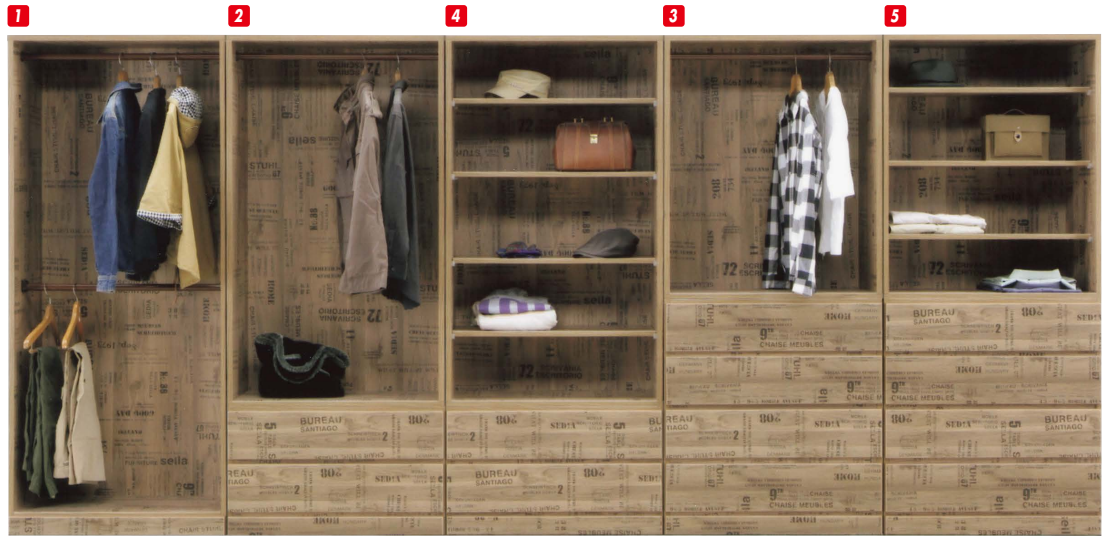

キック

材質/MDF
カラー/ウォールナット・ホワイト

- 英数字プリント柄で、おしゃれに見せる収納を
- 引出しにはスライドレールが付いています
- 日本製

●アリ溝組加工
引出し前板に、カギ板をはめ込んでいますので前板がはずれにくくなっております

(ウォールナット)

- | | |
|--|---|
| <p>1 OPワード80 W800×D420×H1835 ¥43,000 才数23</p> | <p>2 OP洋服80 W800×D420×H1835 ¥48,700 才数23(2ヶ口)</p> |
| <p>3 OPブレザー80 W800×D420×H1835 ¥54,400 才数23(2ヶ口)</p> | <p>4 OPシェルフ2段80 W800×D420×H1835 ¥52,400 才数23(2ヶ口)</p> |
| <p>5 OPシェルフ4段80 W800×D420×H1835 ¥58,000 才数23(2ヶ口)</p> | <p>6 OPワード60 W600×D420×H1835 ¥39,400 才数18</p> |
| <p>7 OP洋服60 W600×D420×H1835 ¥45,000 才数18(2ヶ口)</p> | <p>8 OPブレザー60 W600×D420×H1835 ¥48,700 才数18(2ヶ口)</p> |
| <p>9 OPシェルフ2段60 W600×D420×H1835 ¥48,700 才数18(2ヶ口)</p> | <p>10 OPシェルフ4段60 W600×D420×H1835 ¥52,400 才数18(2ヶ口)</p> |

(ホワイト)

フリーズ

材質/MDF
カラー/ホワイト・ナチュラル・ウォールナット

- 大引出しにはスライドレールが付いています
- 上置付で、収納力抜群。限られたスペースを有効利用
- 日本製

●アリ溝組加工
引出し前板に、カギ板をはめ込んでいますので前板がはずれにくくなっております

設置スペースに合わせて、本体サイズを「80センチタイプ」と「60センチタイプ」より選ぶことができます。

(ホワイト)

(ナチュラル)

(ウォールナット)

- | | | | |
|---|--|--|---|
| <p>11 25 ワード80 W800×D560×H1830 ¥56,000 才数31</p> | <p>12 26 洋服80 W800×D560×H1830 ¥60,000 才数31(2ヶ口)</p> | <p>13 27 ブレザー80 W800×D560×H1830 ¥65,400 才数31(2ヶ口)</p> | <p>14 28 タワー80 W800×D420×H1830 ¥73,000 才数23</p> |
| <p>15 29 ハイチェスト80 W800×D420×H1230 ¥54,400 才数16</p> | <p>16 ワード60 W600×D560×H1830 ¥50,700 才数23</p> | <p>17 洋服60 W600×D560×H1830 ¥54,400 才数23(2ヶ口)</p> | <p>18 ブレザー60 W600×D560×H1830 ¥60,000 才数23(2ヶ口)</p> |
| <p>19 タワー60 W600×D420×H1830 ¥65,400 才数17</p> | <p>20 ハイチェスト60 W600×D420×H1230 ¥48,700 才数12</p> | <p>21 30 ワード用上置80 W800×D560×H500 ¥27,400 才数9</p> | <p>22 31 タワー用上置80 W800×D420×H500 ¥23,700 才数7</p> |
| <p>23 ワード用上置60 W600×D560×H500 ¥23,700 才数7</p> | <p>24 タワー用上置60 W600×D420×H500 ¥20,000 才数5</p> | | |