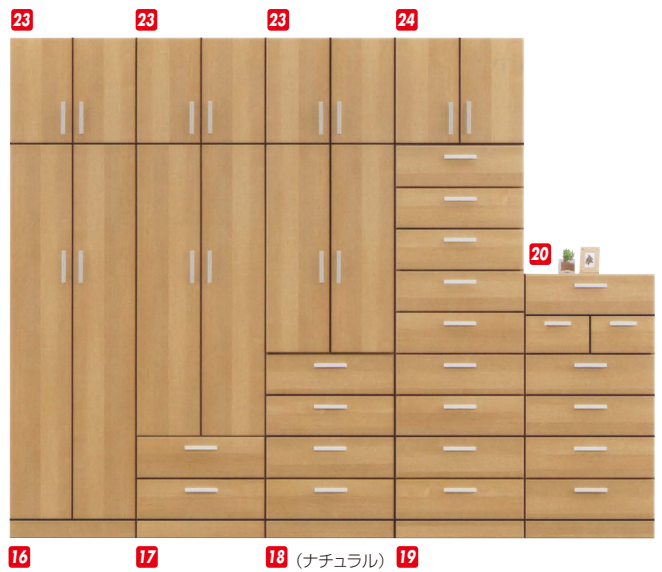

キック

材質/MDF
カラー/ウォールナット・ホワイト

- 英数字プリント柄で、おしゃれに見せる収納を
- 引出しにはスライドレールが付いています
- 日本製

●アリ溝組加工
引出し前板に、カギ板をはめ込んでいますので前板がはずれにくくなっております

(ウォールナット)

- | | |
|--|---|
| <p>1 OPワード80 W800×D420×H1835 ¥43,000 才数23</p> | <p>2 OP洋服80 W800×D420×H1835 ¥48,700 才数23(2ヶ口)</p> |
| <p>3 OPブレザー80 W800×D420×H1835 ¥54,400 才数23(2ヶ口)</p> | <p>4 OPシェルフ2段80 W800×D420×H1835 ¥52,400 才数23(2ヶ口)</p> |
| <p>5 OPシェルフ4段80 W800×D420×H1835 ¥58,000 才数23(2ヶ口)</p> | <p>6 OPワード60 W600×D420×H1835 ¥39,400 才数18</p> |
| <p>7 OP洋服60 W600×D420×H1835 ¥45,000 才数18(2ヶ口)</p> | <p>8 OPブレザー60 W600×D420×H1835 ¥48,700 才数18(2ヶ口)</p> |
| <p>9 OPシェルフ2段60 W600×D420×H1835 ¥48,700 才数18(2ヶ口)</p> | <p>10 OPシェルフ4段60 W600×D420×H1835 ¥52,400 才数18(2ヶ口)</p> |

(ホワイト)

フリーズ

材質/MDF
カラー/ホワイト・ナチュラル・ウォールナット

- 大引出しにはスライドレールが付いています
- 上置付で、収納力抜群。限られたスペースを有効利用
- 日本製

●アリ溝組加工
引出し前板に、カギ板をはめ込んでいますので前板がはずれにくくなっております

設置スペースに合わせて、本体サイズを「80センチタイプ」と「60センチタイプ」より選ぶことができます。

(ホワイト)

(ナチュラル)