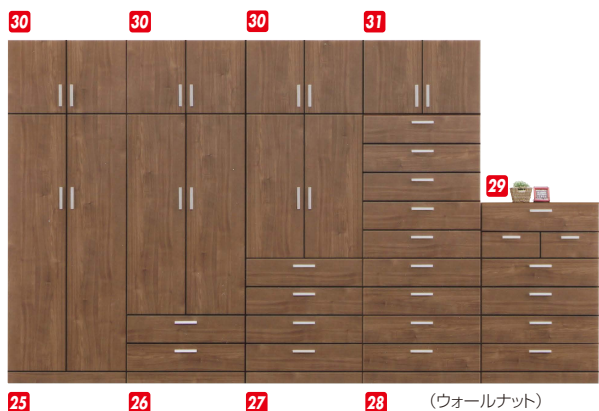

キック

材質/MDF
カラー/ウォールナット・ホワイト

- 英数字プリント柄で、おしゃれに見せる収納を
- 引出しにはスライドレールが付いています
- 日本製

●アリ溝組加工
引出し前板に、カギ板をはめ込んでいますので前板がはずれにくくなっております

(ウォールナット)

- | | |
|--|---|
| <p>1 OPワード80 W800×D420×H1835 ¥43,000 才数23</p> | <p>2 OP洋服80 W800×D420×H1835 ¥48,700 才数23(2ヶ口)</p> |
| <p>3 OPブレザー80 W800×D420×H1835 ¥54,400 才数23(2ヶ口)</p> | <p>4 OPシェルフ2段80 W800×D420×H1835 ¥52,400 才数23(2ヶ口)</p> |
| <p>5 OPシェルフ4段80 W800×D420×H1835 ¥58,000 才数23(2ヶ口)</p> | <p>6 OPワード60 W600×D420×H1835 ¥39,400 才数18</p> |
| <p>7 OP洋服60 W600×D420×H1835 ¥45,000 才数18(2ヶ口)</p> | <p>8 OPブレザー60 W600×D420×H1835 ¥48,700 才数18(2ヶ口)</p> |
| <p>9 OPシェルフ2段60 W600×D420×H1835 ¥48,700 才数18(2ヶ口)</p> | <p>10 OPシェルフ4段60 W600×D420×H1835 ¥52,400 才数18(2ヶ口)</p> |

(ホワイト)

フリーズ

材質/MDF
カラー/ホワイト・ナチュラル・ウォールナット

- 大引出しにはスライドレールが付いています
- 上置付で、収納力抜群。限られたスペースを有効利用
- 日本製

●アリ溝組加工
引出し前板に、カギ板をはめ込んでいますので前板がはずれにくくなっております

設置スペースに合わせて、本体サイズを「80センチタイプ」と「60センチタイプ」より選ぶことができます。

(ホワイト)

(ナチュラル)