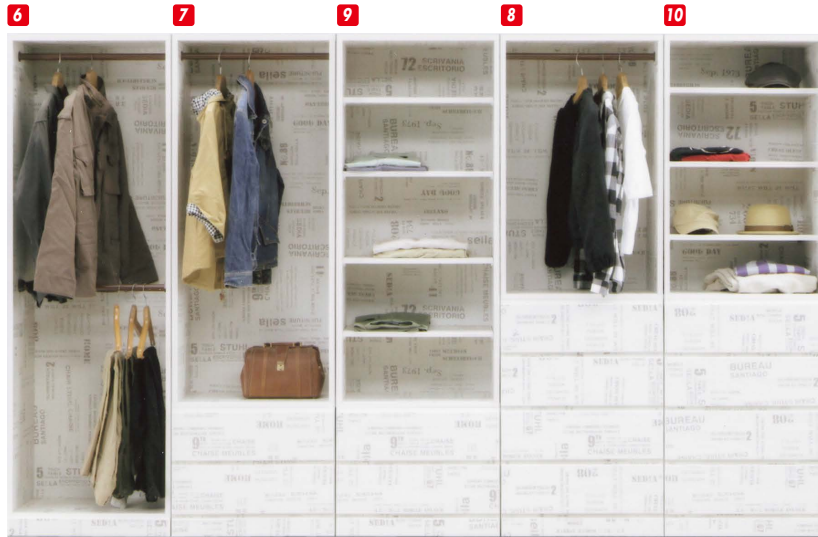

キック

材質/MDF
カラー/ウォールナット・ホワイト

- 英数字プリント柄で、おしゃれに見せる収納を
- 引出しにはスライドレールが付いています
- 日本製

●アリ溝組加工
引出し前板に、カギ板をはめ込んでいますので前板がはずれにくくなっております

(ウォールナット)

- | | |
|--|---|
| <p>1 OPワード80 W800×D420×H1835 ¥43,000 才数23</p> | <p>2 OP洋服80 W800×D420×H1835 ¥48,700 才数23(2ヶ口)</p> |
| <p>3 OPブレザー80 W800×D420×H1835 ¥54,400 才数23(2ヶ口)</p> | <p>4 OPシェルフ2段80 W800×D420×H1835 ¥52,400 才数23(2ヶ口)</p> |
| <p>5 OPシェルフ4段80 W800×D420×H1835 ¥58,000 才数23(2ヶ口)</p> | <p>6 OPワード60 W600×D420×H1835 ¥39,400 才数18</p> |
| <p>7 OP洋服60 W600×D420×H1835 ¥45,000 才数18(2ヶ口)</p> | <p>8 OPブレザー60 W600×D420×H1835 ¥48,700 才数18(2ヶ口)</p> |
| <p>9 OPシェルフ2段60 W600×D420×H1835 ¥48,700 才数18(2ヶ口)</p> | <p>10 OPシェルフ4段60 W600×D420×H1835 ¥52,400 才数18(2ヶ口)</p> |

(ホワイト)

フリーズ

材質/MDF
カラー/ホワイト・ナチュラル・ウォールナット

- 大引出しにはスライドレールが付いています
- 上置付で、収納力抜群。限られたスペースを有効利用
- 日本製

●アリ溝組加工
引出し前板に、カギ板をはめ込んでいますので前板がはずれにくくなっております

設置スペースに合わせて、本体サイズを「80センチタイプ」と「60センチタイプ」より選ぶことができます。

(ホワイト)

(ナチュラル)

(ウォールナット)

- | | | | |
|---|--|--|---|
| <p>11 25 ワード80 W800×D560×H1830 ¥56,000 才数31</p> | <p>12 26 洋服80 W800×D560×H1830 ¥60,000 才数31(2ヶ口)</p> | <p>13 27 ブレザー80 W800×D560×H1830 ¥65,400 才数31(2ヶ口)</p> | <p>14 28 タワー80 W800×D420×H1830 ¥73,000 才数23</p> |
| <p>15 29 ハイチェスト80 W800×D420×H1230 ¥54,400 才数16</p> | <p>16 ワード60 W600×D560×H1830 ¥50,700 才数23</p> | <p>17 洋服60 W600×D560×H1830 ¥54,400 才数23(2ヶ口)</p> | <p>18 ブレザー60 W600×D560×H1830 ¥60,000 才数23(2ヶ口)</p> |
| <p>19 タワー60 W600×D420×H1830 ¥65,400 才数17</p> | <p>20 ハイチェスト60 W600×D420×H1230 ¥48,700 才数12</p> | <p>21 30 ワード用上置80 W800×D560×H500 ¥27,400 才数9</p> | <p>22 31 タワー用上置80 W800×D420×H500 ¥23,700 才数7</p> |
| <p>23 ワード用上置60 W600×D560×H500 ¥23,700 才数7</p> | <p>24 タワー用上置60 W600×D420×H500 ¥20,000 才数5</p> | | |