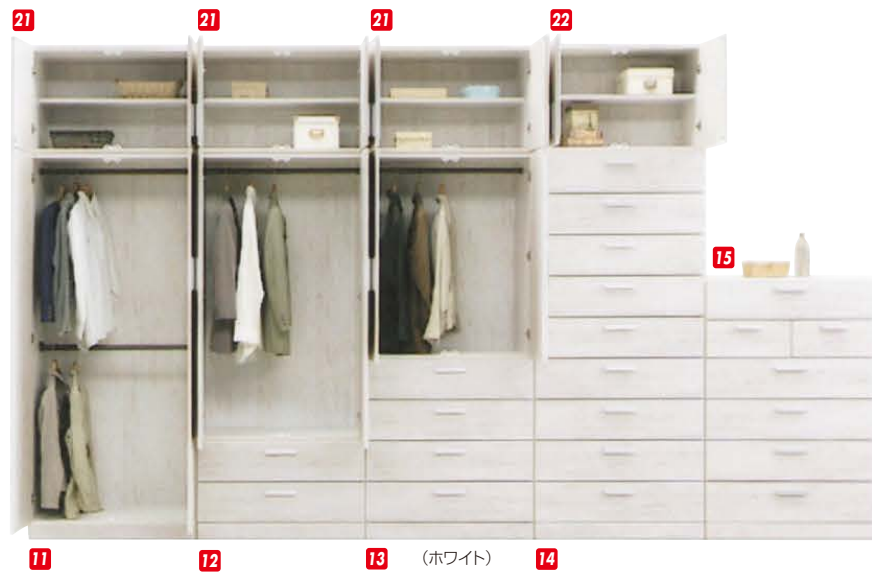

キック

材質/MDF
カラー/ウォールナット・ホワイト

- 英数字プリント柄で、おしゃれに見せる収納を
- 引出しにはスライドレールが付いています
- 日本製

●アリ溝組加工
引出し前板に、カギ板をはめ込んでいますので前板がはずれにくくなっております

(ウォールナット)

- | | |
|--|---|
| <p>1 OPワード80 W800×D420×H1835 ¥43,000 才数23</p> | <p>2 OP洋服80 W800×D420×H1835 ¥48,700 才数23(2ヶ口)</p> |
| <p>3 OPブレザー80 W800×D420×H1835 ¥54,400 才数23(2ヶ口)</p> | <p>4 OPシェルフ2段80 W800×D420×H1835 ¥52,400 才数23(2ヶ口)</p> |
| <p>5 OPシェルフ4段80 W800×D420×H1835 ¥58,000 才数23(2ヶ口)</p> | <p>6 OPワード60 W600×D420×H1835 ¥39,400 才数18</p> |
| <p>7 OP洋服60 W600×D420×H1835 ¥45,000 才数18(2ヶ口)</p> | <p>8 OPブレザー60 W600×D420×H1835 ¥48,700 才数18(2ヶ口)</p> |
| <p>9 OPシェルフ2段60 W600×D420×H1835 ¥48,700 才数18(2ヶ口)</p> | <p>10 OPシェルフ4段60 W600×D420×H1835 ¥52,400 才数18(2ヶ口)</p> |

(ホワイト)

フリーズ

材質/MDF
カラー/ホワイト・ナチュラル・ウォールナット

- 大引出しにはスライドレールが付いています
- 上置付で、収納力抜群。限られたスペースを有効利用
- 日本製

●アリ溝組加工
引出し前板に、カギ板をはめ込んでいますので前板がはずれにくくなっております

設置スペースに合わせて、本体サイズを「80センチタイプ」と「60センチタイプ」より選ぶことができます。

(ホワイト)

(ナチュラル)

(ウォールナット)

- | | | | |
|---|--|--|---|
| <p>11 25 ワード80 W800×D560×H1830 ¥56,000 才数31</p> | <p>12 26 洋服80 W800×D560×H1830 ¥60,000 才数31(2ヶ口)</p> | <p>13 27 ブレザー80 W800×D560×H1830 ¥65,400 才数31(2ヶ口)</p> | <p>14 28 タワー80 W800×D420×H1830 ¥73,000 才数23</p> |
| <p>15 29 ハイチェスト80 W800×D420×H1230 ¥54,400 才数16</p> | <p>16 ワード60 W600×D560×H1830 ¥50,700 才数23</p> | <p>17 洋服60 W600×D560×H1830 ¥54,400 才数23(2ヶ口)</p> | <p>18 ブレザー60 W600×D560×H1830 ¥60,000 才数23(2ヶ口)</p> |
| <p>19 タワー60 W600×D420×H1830 ¥65,400 才数17</p> | <p>20 ハイチェスト60 W600×D420×H1230 ¥48,700 才数12</p> | <p>21 30 ワード用上置80 W800×D560×H500 ¥27,400 才数9</p> | <p>22 31 タワー用上置80 W800×D420×H500 ¥23,700 才数7</p> |
| <p>23 ワード用上置60 W600×D560×H500 ¥23,700 才数7</p> | <p>24 タワー用上置60 W600×D420×H500 ¥20,000 才数5</p> | | |