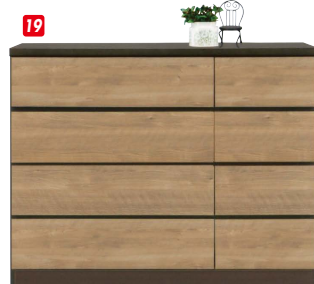

リアン

材質/MDF
 カラー/ウォールナット・ナチュラル
 ●日本製

(ウォールナット)

(ナチュラル)

1 5
 ミラー40
 W400×D560×H1830
 ¥48,700 才数16

2
 ワードローブ60
 W600×D560×H1830
 ¥54,400 才数23(2ヶ口)

3
 プレザー60
 W600×D560×H1830
 ¥58,000 才数23(2ヶ口)

4
 タワーチェスト60
 W600×D420×H1830
 ¥61,700 才数17

6
 ワードローブ80
 W800×D560×H1830
 ¥58,000 才数31(2ヶ口)

7
 プレザー80
 W800×D560×H1830
 ¥61,700 才数31(2ヶ口)

8
 タワーチェスト80
 W800×D420×H1830
 ¥69,400 才数23

9 13
 ミラー用上置40
 W400×D560×H500
 ¥18,700 才数5

10 11
 ワード用上置60
 W600×D560×H500
 ¥22,700 才数7

12
 タワー用上置60
 W600×D420×H500
 ¥18,700 才数5

14 15
 ワード用上置80
 W800×D560×H500
 ¥26,400 才数9

16
 タワー用上置80
 W800×D420×H500
 ¥22,700 才数7

バンビ

材質/MDF・シート
 カラー/ナチュラル・ブラウン
 ●服吊は2段吊り ●船底タイプ ●引出しは3方組、白レール ●日本製

(ナチュラル)

(ブラウン)