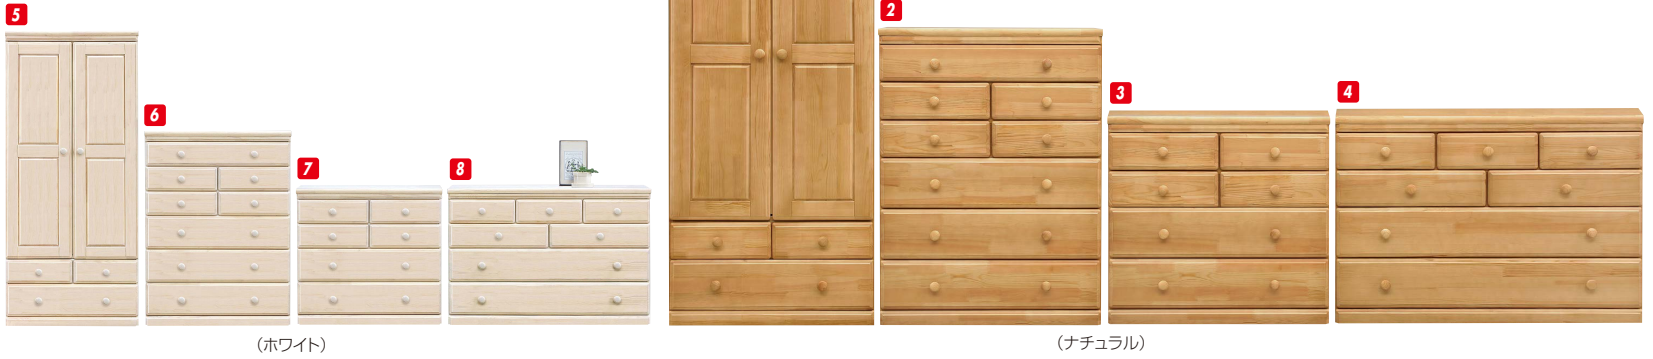

コロラド

材質/バイン
 カラー/ナチュラル・ホワイト
 ●箱組タボ加工
 ●長引出しのみフルOPスライドレール
 ●日本製

ワード・チェスト

(ホワイト)

(ナチュラル)

1 5
 服吊80(重)
 W790×D570×H1800
 ¥84,000 才数30

2 6
 ハイチェスト90
 W893×D443×H1195
 ¥69,400 才数18

3 7
 ローチェスト90
 W893×D443×H840
 ¥56,000 才数13

4 8
 ローチェスト120
 W1193×D443×H840
 ¥69,400 才数17

パンジー

材質/ラバーウッド
 カラー/ホワイト・ブラウン

- 箱組・タボ加工
- 底板5mmツキ板
- 底板両面フラッシュシート貼り
- 扉板20mm
- チェスト天板強化紙
- ハイチェスト下2段フルオープン
- ローチェスト下1段フルオープン
- 日本製

●手触りが良い取っ手
 丸い取っ手が雰囲気よくソフトなイメージをあてえます。

●お洒落なタイル
 (ブラウン色・ホワイト色)
 前板にポイント的にタイルを
 うめこんでいますので、
 とてもカジュアルスタイルに
 なっています。

(ブラウン)

(ホワイト)

9 14
 ワード80
 W801×D580×H1820
 ¥95,000 才数32

10 15
 洋服80
 W801×D580×H1820
 ¥105,000 才数32

11 16
 ハイチェスト80
 W801×D445×H1320
 ¥85,000 才数18

12 17
 ローチェスト120
 W1195×D445×H905
 ¥85,000 才数18

13 18
 ローチェスト160-3
 W1589×D445×H725
 ¥85,000 才数20

サローネ

材質/バイン
 カラー/ホワイト・ナチュラル・ブラウン

- 長引出しはスライドレール付
- 服吊は、ミラーとネクタイ掛け付
- 日本製

(ナチュラル)

(ホワイト)

(ブラウン)