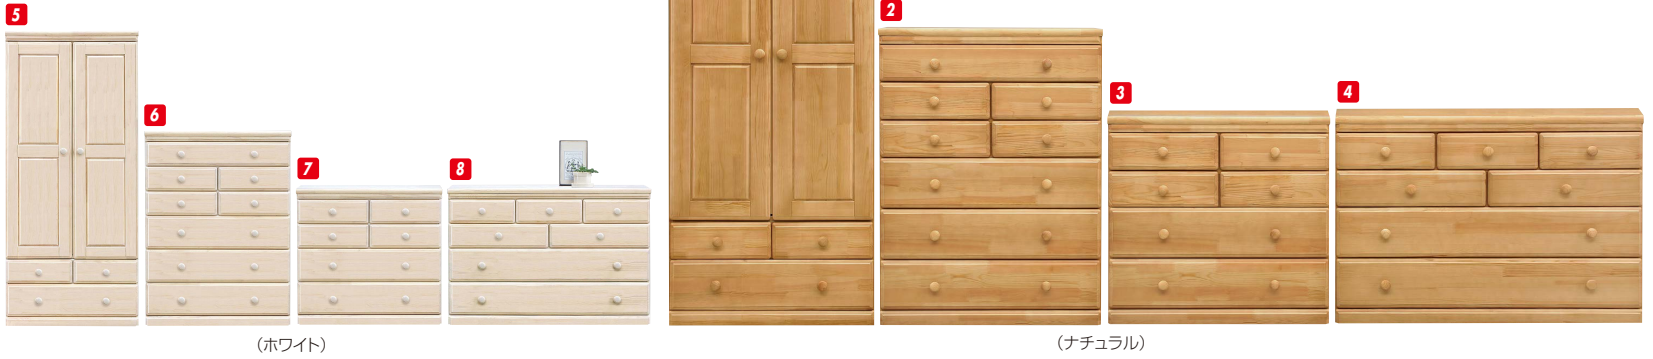

コロラド

材質/パイン
 カラー/ナチュラル・ホワイト
 ●箱組タボ加工
 ●長引出しのみフルOPスライドレール
 ●日本製

ワード・チェスト

(ホワイト)

(ナチュラル)

1 5
 服吊80(重)
 W790×D570×H1800
 ¥84,000 才数30

2 6
 ハイチェスト90
 W893×D443×H1195
 ¥69,400 才数18

3 7
 ローチェスト90
 W893×D443×H840
 ¥56,000 才数13

4 8
 ローチェスト120
 W1193×D443×H840
 ¥69,400 才数17

パンジー

材質/ラバーウッド
 カラー/ホワイト・ブラウン

- 箱組・タボ加工
- 底板5mmツキ板
- 底板両面フラッシュシート貼り
- 扉板20mm
- チェスト天板強化紙
- ハイチェスト下2段フルオープン
- ローチェスト下1段フルオープン
- 日本製

●手触りが良い取っ手
 丸い取っ手が雰囲気よくソフトなイメージをあてえます。

●お洒落なタイル
 (ブラウン色・ホワイト色)
 前板にポイント的にタイルを
 うめこんでいますので、
 とてもカジュアルスタイルに
 なっています。

(ブラウン)

(ホワイト)

9 14
 ワード80
 W801×D580×H1820
 ¥95,000 才数32

10 15
 洋服80
 W801×D580×H1820
 ¥105,000 才数32

11 16
 ハイチェスト80
 W801×D445×H1320
 ¥85,000 才数18

12 17
 ローチェスト120
 W1195×D445×H905
 ¥85,000 才数18

13 18
 ローチェスト160-3
 W1589×D445×H725
 ¥85,000 才数20

サローネ

材質/パイン
 カラー/ホワイト・ナチュラル・ブラウン

- 長引出しはスライドレール付
- 服吊は、ミラーとネクタイ掛け付
- 日本製

(ホワイト)

(ナチュラル)

(ブラウン)