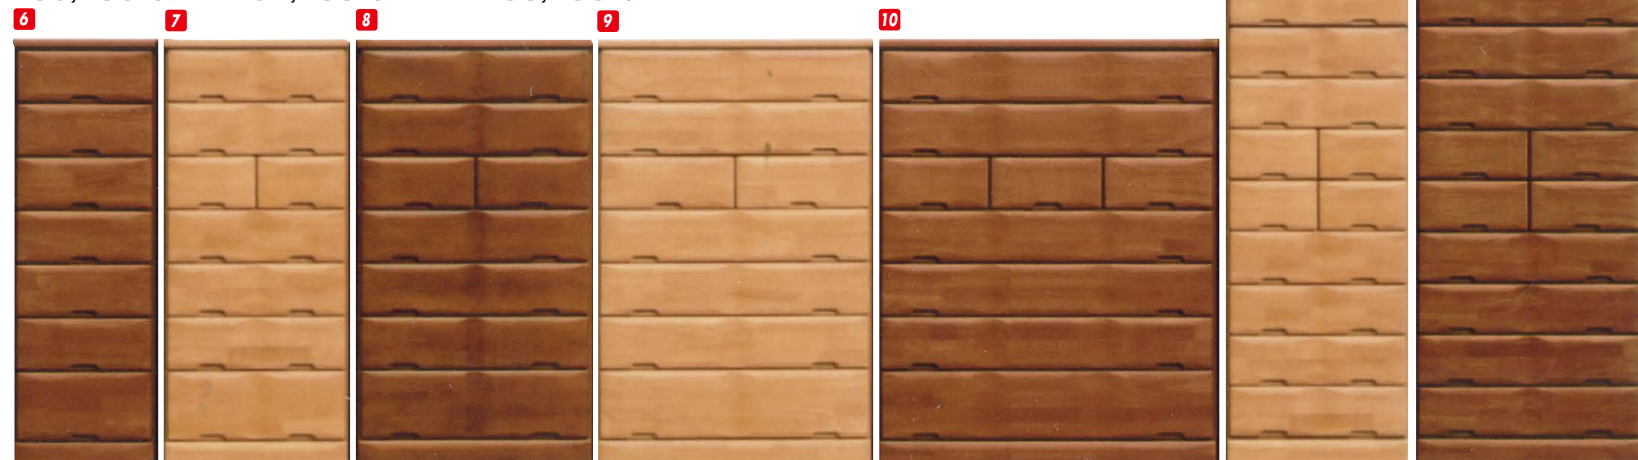

ニード

材質/ラバーウッド
カラー/ライト・ダーク

- F☆☆☆☆
- 2色対応
- 日本製

1 ワードローブ60
W600×D560×H1800
¥82,400 才数23

2 ワードローブ75
W750×D560×H1800
¥100,400 才数29

3 洋服60
W600×D560×H1800
¥82,400 才数23

4 洋服75
W750×D560×H1800
¥100,400 才数29

5 洋服120
W1120×D560×H1800
¥136,700 才数43

(ライト) (ダーク)

6 ハイチェスト45
W450×D450×H1385
¥68,400 才数11

7 ハイチェスト60
W600×D450×H1385
¥82,400 才数15

8 ハイチェスト75
W750×D450×H1385
¥100,400 才数18

チェリー

材質/タモ
カラー/ナチュラル・ブラウン

- 扉板:20mmあり組
- 底板:4.5mm桐突板
- 前板:桐ムク板にタモ突板

9 ハイチェスト90
W890×D450×H1385
¥114,000 才数21