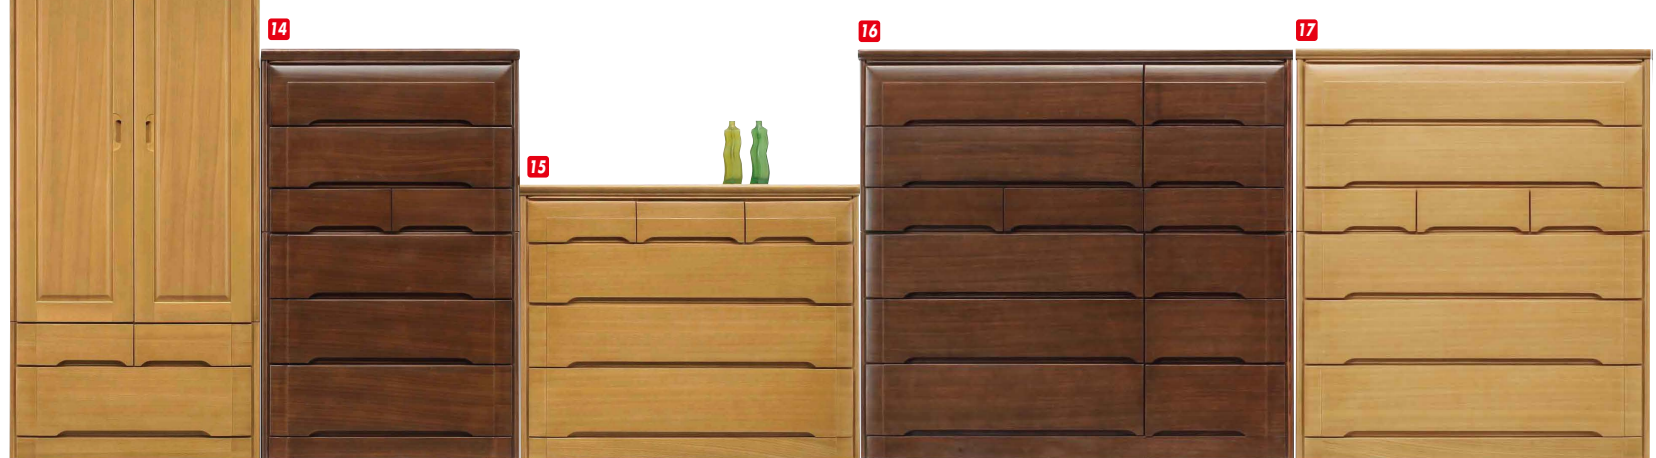

チェリー

材質/タモ
カラー/ナチュラル・ブラウン

- ●扉板:20mmあり組
- ●底板:4.5mm桐突板
- ●前板:桐ムク板にタモ突板

1. **9**
   ハイチェスト90
   W890×D450×H1385
   ¥114,000 才数21
2. **10**
   ハイチェスト105
   W1050×D450×H1385
   ¥123,000 才数25
3. **11**
   タワーチェスト60
   W600×D450×H1800
   ¥106,700 才数19
4. **12**
   タワーチェスト75
   W750×D450×H1800
   ¥125,000 才数23
5. **13**
   洋服90
   W885×D595×H1855
   ¥130,700 才数32
6. **14**
   ハイチェスト90
   W885×D450×H1395
   ¥112,000 才数24(2ヶ口)
7. **15**
   ローチェスト120
   W1195×D450×H965
   ¥108,400 才数22
8. **16**
   ハイチェスト150
   W1485×D450×H1395
   ¥157,000 才数39(2ヶ口)
9. **17**
   ハイチェスト120
   W1195×D450×H1395
   ¥134,700 才数31(2ヶ口)

(ナチュラル) (ブラウン)