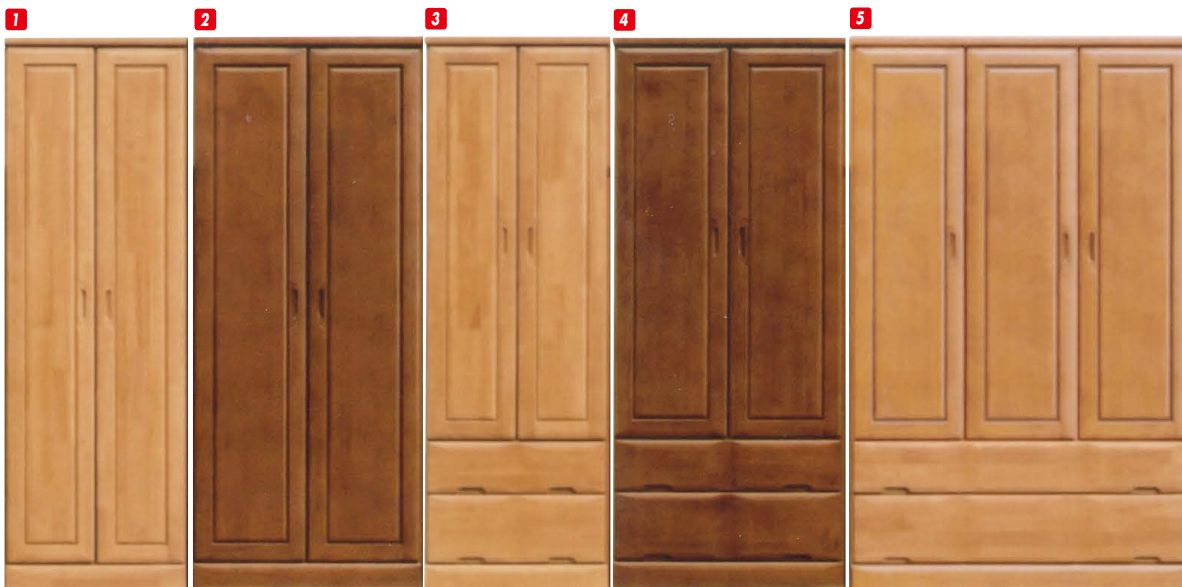

ニード

材質/ラバーウッド
カラー/ライト・ダーク

- F☆☆☆☆
- 2色対応
- 日本製

1 ワードローブ60
W600×D560×H1800
¥82,400 才数23

2 ワードローブ75
W750×D560×H1800
¥100,400 才数29

3 洋服60
W600×D560×H1800
¥82,400 才数23

4 洋服75
W750×D560×H1800
¥100,400 才数29

5 洋服120
W1120×D560×H1800
¥136,700 才数43

(ライト) (ダーク)

6 ハイチェスト45
W450×D450×H1385
¥68,400 才数11

7 ハイチェスト60
W600×D450×H1385
¥82,400 才数15

8 ハイチェスト75
W750×D450×H1385
¥100,400 才数18

チェリー

材質/タモ
カラー/ナチュラル・ブラウン

- 扉板:20mmあり組
- 底板:4.5mm桐突板
- 前板:桐ムク板にタモ突板

9 ハイチェスト90
W890×D450×H1385
¥114,000 才数21