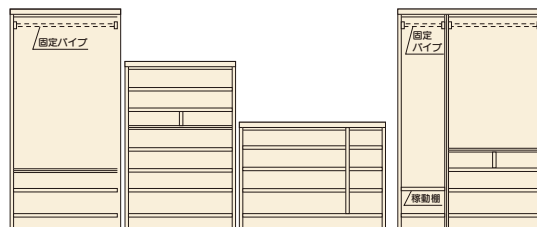

ベニス

材質 / (NA)前面:アルダー材・タモ無垢
内部:桐材・フロールナット・ウレタン塗装
(DBR)前面:タモ無垢
内部:桐材・コンソルブラウン・ウレタン塗装
カラー / ナチュラル・ダークブラウン

- ウレタン塗装 ●ロッキング箱組 ●洋服・ハイチェストは重ね
- 引き出しの構造には永く使えるようにロッキングを採用し、丈夫な引き出しです

1 5
洋服90
W900×D600×H1795
¥130,700 才数36

2 6 (ナチュラル)
マルチタンス120
W1200×D600×H1795
¥186,700 才数48

3 7
ハイチェスト90
W900×D450×H1365
¥119,700 才数21

4 8
ローチェスト120
W1200×D450×H860
¥119,700 才数17

チェリオ

材質 / ニレ材
カラー / ダークブラウン

- 前板はニレ無垢板、引出しは箱組(升組)、底板24mm桐無垢
- 引出し底板はベタ底
- 棚板は両面貼り、片面シート貼り汚れ防止の為
- 底板はベタ底 ●日本製

9
ハイチェスト90
W890×D465×H1390
¥169,700 才数22

10
ハイチェスト105
W1050×D465×H1390
¥192,400 才数26

11
服吊90
W890×D615×H1780
¥201,400 才数37

12
ハイチェスト120
W1200×D465×H1425
¥209,400 才数30

13
ハイチェスト150
W1480×D465×H1425
¥252,000 才数37