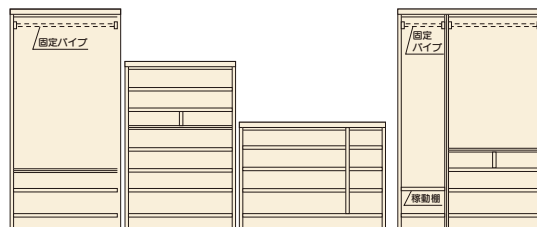

ベニス

材質 / (NA)前面:アルダー材・タモ無垢
内部:桐材・フロールナット・ウレタン塗装
(DBR)前面:タモ無垢
内部:桐材・コンソルブラウン・ウレタン塗装
カラー / ナチュラル・ダークブラウン

- ウレタン塗装 ●ロッキング箱組 ●洋服・ハイチェストは重ね
- 引き出しの構造には永く使えるようにロッキングを採用し、丈夫な引き出しです

15
洋服90
W900×D600×H1795
¥130,700 才数36

26 (ナチュラル)
マルチタンス120
W1200×D600×H1795
¥186,700 才数48

37
ハイチェスト90
W900×D450×H1365
¥119,700 才数21

48
ローチェスト120
W1200×D450×H860
¥119,700 才数17

(ダークブラウン)

チェリオ

材質 / ニレ材
カラー / ダークブラウン

- 前板はニレ無垢板、引出しは箱組(升組)、垣板24mm桐無垢
- 引出し底板はベタ底
- 棚板は両面貼り、片面シート貼り汚れ防止の為
- 底板はベタ底 ●日本製

9
ハイチェスト90
W890×D465×H1390
¥169,700 才数22

10
ハイチェスト105
W1050×D465×H1390
¥192,400 才数26

11
服吊90
W890×D615×H1780
¥201,400 才数37

12
ハイチェスト120
W1200×D465×H1425
¥209,400 才数30

13
ハイチェスト150
W1480×D465×H1425
¥252,000 才数37