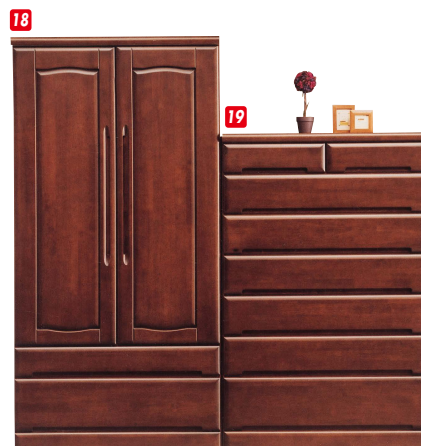

17
プレザー90
W900×D600×H1790
¥135,700 才数36

インパクト

材質 / ラバーウッド
カラー / ブラウン

- 大容量の収納が魅力のインパクトシリーズ
- ジャケットなどを掛けた下の空間に棚板を設け、便利な収納スペース作りしました
- 下段の大引出しには、レールを採用し出し入れが楽に行えます
- ダボ箱組
- カキ板 桐15mm
- ウレタン樹脂塗装
- 日本製

18
洋服タンス90
W900×D600×H1800
¥93,400 才数36

19
ハイチェスト90
W900×D450×H1380
¥86,000 才数21

ワード・チェスト