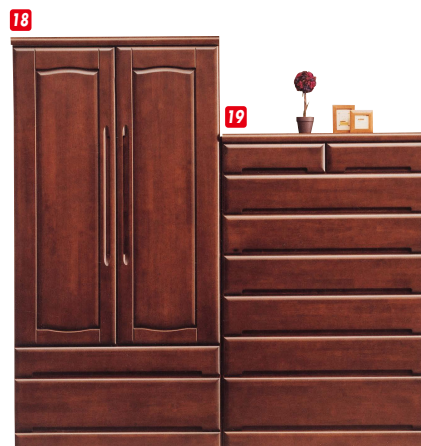

インパクト

材質 / ラバーウッド
カラー / ブラウン

- ●大容量の収納が魅力のインパクトシリーズ
- ●ジャケットなどを掛けた下の空間に棚板を設け、便利な収納スペース作りました
- ●下段の大引出しには、レールを採用し出し入れが楽に行えます
- ●ダボ箱組
- ●カキ板 桐15mm
- ●ウレタン樹脂塗装
- ●日本製