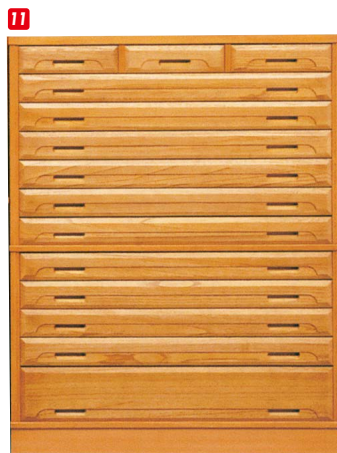

11
衣裳タンス105-12
W1050×D450×H1330
¥274,700 才数24