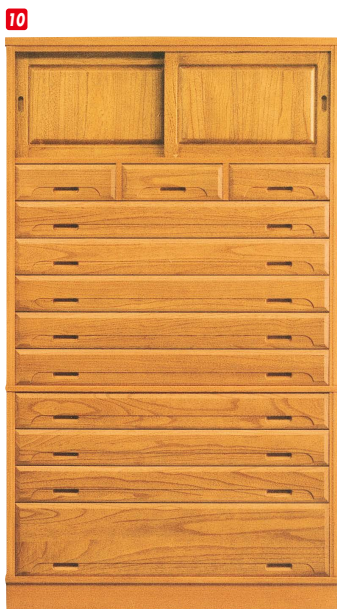

10
上引戸105
W1050×D450×H1790
¥296,400 才数32