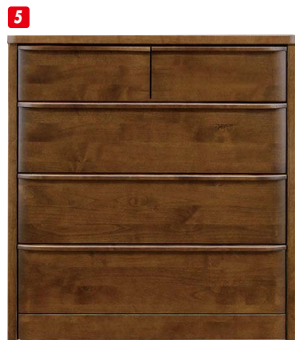

エリス

材質/アルダー
 塗装/ウレタン樹脂塗装
 カラー/ナチュラル・ダークブラウン

- ワイピング仕上げ ●扉板20mm
- 長引出しフルオープンレール付
- 箱組 ●底板12mm ●日本製

1 (ダークブラウン)

1 ローチェスト90-3
 W893×D460×H780
 ¥82,400 才数12

2 (ナチュラル)

2 ローチェスト105-3
 W1043×D460×H780
 ¥89,700 才数14

3 ローチェスト120-3
 W1193×D460×H780
 ¥97,400 才数16

4 ローチェスト150-3
 W1495×D460×H780
 ¥134,700 才数20

5 ローチェスト90-4
 W893×D460×H1015
 ¥97,400 才数16

6 ローチェスト105-4
 W1043×D460×H1015
 ¥112,000 才数19

7 ローチェスト120-4
 W1193×D460×H1015
 ¥119,700 才数21