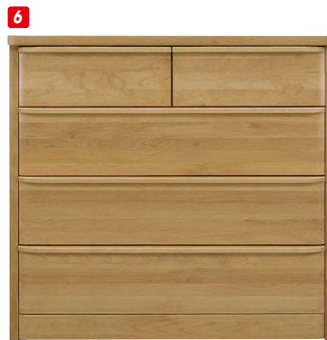

エリス

材質/アルダー
 塗装/ウレタン樹脂塗装
 カラー/ナチュラル・ダークブラウン

- ワイピング仕上げ ●扉板20mm
- 長引出しフルオープンレール付
- 箱組 ●底板12mm ●日本製

1 (ダークブラウン)

1 ローチェスト90-3
 W893×D460×H780
 ¥82,400 才数12

2 (ナチュラル)

2 ローチェスト105-3
 W1043×D460×H780
 ¥89,700 才数14

3 ローチェスト120-3
 W1193×D460×H780
 ¥97,400 才数16

4 ローチェスト150-3
 W1495×D460×H780
 ¥134,700 才数20

5 ローチェスト90-4
 W893×D460×H1015
 ¥97,400 才数16

6 ローチェスト105-4
 W1043×D460×H1015
 ¥112,000 才数19

7 ローチェスト120-4
 W1193×D460×H1015
 ¥119,700 才数21