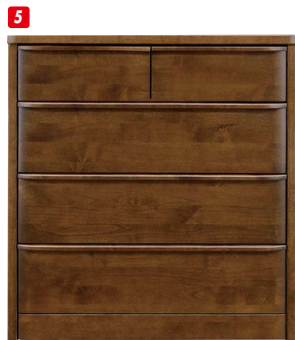

エリス

材質/アルダー
 塗装/ウレタン樹脂塗装
 カラー/ナチュラル・ダークブラウン

- ワイピング仕上げ ● 厚板20mm
- 長引出しフルオープンレール付
- 箱組 ●底板12mm ●日本製

1 (ダークブラウン)

1
 ローチェスト90-3
 W893×D460×H780
 ¥82,400 才数12

2 (ナチュラル)

2
 ローチェスト105-3
 W1043×D460×H780
 ¥89,700 才数14

3
 ローチェスト120-3
 W1193×D460×H780
 ¥97,400 才数16

4
 ローチェスト150-3
 W1495×D460×H780
 ¥134,700 才数20

5
 ローチェスト90-4
 W893×D460×H1015
 ¥97,400 才数16

6
 ローチェスト105-4
 W1043×D460×H1015
 ¥112,000 才数19

7
 ローチェスト120-4
 W1193×D460×H1015
 ¥119,700 才数21