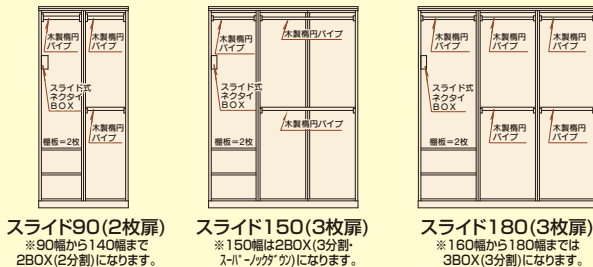

	W160 3枚扉	W170 3枚扉	W180 3枚扉
H 182	 43 スライド160 W1600×D624×H1820 ¥500,400 才数68	 44 スライド170 W1700×D624×H1820 ¥504,700 才数72	 45 スライド180 W1800×D624×H1820 ¥509,400 才数76
H 192	 46 スライド160 W1600×D624×H1920 ¥504,700 才数71	 47 スライド170 W1700×D624×H1920 ¥509,400 才数76	 48 スライド180 W1800×D624×H1920 ¥513,700 才数80
H 202	 49 スライド160 W1600×D624×H2020 ¥509,400 才数75	 50 スライド170 W1700×D624×H2020 ¥513,700 才数80	 51 スライド180 W1800×D624×H2020 ¥518,000 才数84

洋服タンス(D=58)
洋服タンスは下記の4タイプのみとなります。

H 177	 52 洋服78 W784×D574×H1762 ¥278,000 才数30	 53 洋服78(抽斗付) W784×D574×H1762 ¥278,000 才数30
	 54 洋服117 W1174×D574×H1762 ¥327,700 才数44	 55 マルチタンス117 W1174×D574×H1762 ¥368,400 才数44

●洋服タンス・詳細図●

- 木製ネクタイ掛け**
ネクタイがシワにならずに大切に収納できます。
- サポート金具**
重いコート類やボリューム収納による家具のゆがみやズレを防ぐ為、補強用の金具を付けました。
- 2段吊り機能**
上下2段に分けて吊るせるから収納力もたっぷりです。また、パイプの位置を用途に合わせて可動出来る様になっていますので大変便利です。(洋服78・洋服117)
- 木製楕円パイプ**
木製楕円パイプは25×35mmあり反りを防止します。また木製ですので錆びる心配がありません。
- 桐ラベル**
桐材をふんだんに使用している家具だけに貼ってあります。(桐材は通気性がよく湿気が含まれると気密性が高くなり、衣類をカビや害虫から守ります。)

●スライド洋服・詳細図●

- スライド式ネクタイBOX**
手前に引き出せますのでネクタイが選びやすく、シワにならず大切に収納できます。ネクタイBOXにはカフボタンなどの小物入れが付いています。
- サポート金具**
重いコート類やボリューム収納による家具のゆがみやズレを防ぐ為、補強用の金具を付けました。
- 2段吊り機能**
上下2段に分けて吊るせるから収納力もたっぷりです。また、パイプの位置を用途に合わせて可動出来る様になっていますので大変便利です。
- 木製楕円パイプ**
木製楕円パイプは25×35mmあり反りを防止します。また木製ですので錆びる心配がありません。
- 桐ラベル**
桐材をふんだんに使用している家具だけに貼ってあります。(桐材は通気性がよく湿気が含まれると気密性が高くなり、衣類をカビや害虫から守ります。)