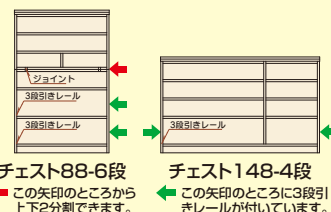

●チェスト・詳細図●

- **チェスト88-6段**
  この矢印の箇所から上下2分割できます。
- **チェスト148-4段**
  この矢印の箇所から3段引きレールが付いています。
- **前板・あり組**
  引出しの前板は板をくり抜いた1枚なので耐久性を飛躍的に高めています。引出しのコーナーはあり組がしていますので、酷使に耐える構造です。
- **3段引きスライドレール**
  厚めのセーター類などをたっぷり収納できる深めのタイプです。オープンレールなので引出し全体が手前に引き出せますので大変便利です。
- **桐ラベル**
  桐材をふんだんに使用している家具だけに貼ってあります。(桐材は通気性がよく湿気が含まれると気密性が高くなり、衣類をカビや害虫から守ります。)

●環境対応型家具●

1. 当社の製品は構造上必要な部分には低ホルムアルデヒドの素材を使用しています。合板、パーティクルボードは建築基準の新基準である「F☆☆☆☆」第三区分のものを使用しています。
2. 接着剤にはノンホルマリンのボンドを使用しています。
3. 塗料は「F☆☆☆☆認定塗料」を使用しています。この塗料はシックハウスに係るホルムアルデヒド、トルエン、キシレン等の有機化合物を配合せず、塗膜が食品衛生法、食品添加物に適合する安全型塗料を使用して塗装しています。

この商品は
日本で企画・生産
されたものです。

印刷インクの性質上、実際の色と異なる場合がございますのでご了承下さい。
掲載されている商品は、価格や仕様の変更、改良、生産中止が予告なしに行われる事があります。ご了承下さい。