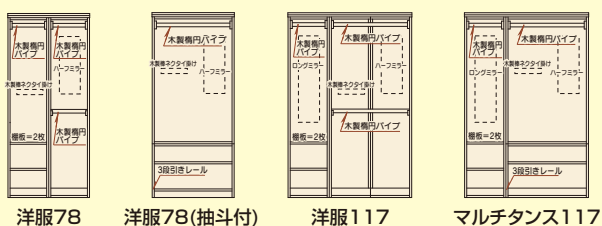

●洋服タンス・詳細図●

- **木製ネクタイ掛け**
  ネクタイがシワにならずに大切に収納できます。
- **サポート金具**
  重いコート類やボリューム収納による家具のゆがみやズレを防ぐ為、補強用の金具を付けました。
- **2段吊り機能**
  上下2段に分けて吊るせるから収納力もたっぷりです。また、パイプの位置を用途に合わせて可動出来る様になっていますので大変便利です。(洋服78・洋服117)
- **木製楕円パイプ**
  木製楕円パイプは25×35mmあり反りを防止します。また木製ですので錆びる心配がありません。
- **桐ラベル**
  桐材をふんだんに使用している家具だけに貼ってあります。(桐材は通気性がよく湿気が含まれると気密性が高くなり、衣類をカビや害虫から守ります。)