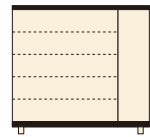

5 ●約12足
シューズBOX60L
W600×D400×H1210
¥30,000 才数11

中ポリ

材質/ポリ板
カラー/チーク色

6 ●約16足
シューズBOX60(中ポリ)
W610×D360×H890
¥15,400 才数8

吉野

材質/ポリ板
カラー/チーク色

7 ●約20足
シューズBOX90
W870×D370×H990
¥24,700 才数11

引出付

材質/ポリ板
カラー/チーク色

8 ●約16足
シューズBOX80(引出付)
W760×D360×H990
¥22,400 才数10

秋月

材質/ポリ板
カラー/チーク色

9 ●約20足
シューズBOX90
W890×D400×H980
¥32,000 才数12

三枚戸富士

材質/ポリ板
カラー/オーク色

10 ●約15足
シューズBOX90(三枚戸)
W890×D400×H1000
¥38,400 才数12

日光

材質/ポリ板
カラー/ケヤキ色

11 ●約20足
シューズBOX100
W1030×D400×H980
¥41,700 才数14