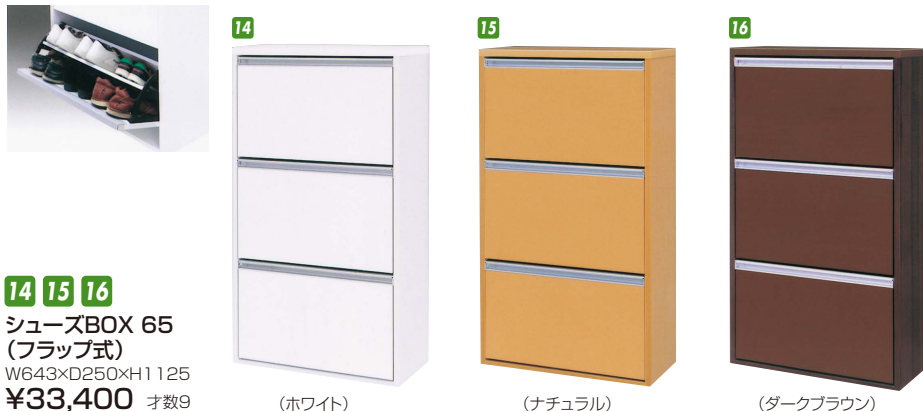

- 差し込みダボ
- プラスチック棚板
- 日本製
- 内部引出し(フルスライドレール付)
- 化粧板棚

5 7 ●約27足
シューズBOX80H
W780×D400×H1800
¥48,700 才数21

6 8 ●約15足
シューズBOX80L
W780×D400×H1130
¥37,400 才数14

(ブラウン)

(ホワイト)

ルンバ

材質/ラバーウッド
カラー/ブラウン

- 扉(ルーバー)に隙間があるので湿気・嫌な臭いがこもりにくく外に逃がしてくれる
- 日本製

9 ●約24足
シューズBOX75H
W750×D400×H1820
¥57,000 才数21

10 ●約25足
シューズBOX120L
W1200×D400×H935
¥57,700 才数17

ミッキーII

材質/MDF鏡面仕上げ
カラー/ホワイト・ナチュラル・ダークブラウン

11 12 13
シューズBOX 65
(フラップ式)
W643×D170×H1125
¥28,000 才数7

(ホワイト)

(ナチュラル)

(ダークブラウン)

マウスII

材質/MDF鏡面仕上げ
カラー/ホワイト・ナチュラル・ダークブラウン

14 15 16
シューズBOX 65
(フラップ式)
W643×D250×H1125
¥33,400 才数9

(ホワイト)

(ナチュラル)

(ダークブラウン)