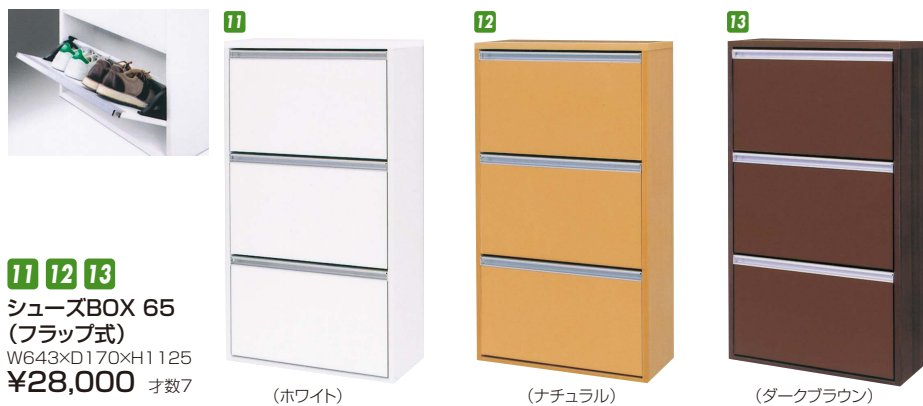

ディーブ

材質/プリント化粧板
カラー/ホワイト・ブラウン

1 3 ●約25足
シューズBOX75H
W755×D395×H1770
¥45,000 才数20

2 4 ●約18足
シューズBOX90L
W895×D395×H1210
¥33,700 才数16

(ホワイト)

(ブラウン)

リオン

材質/シート
カラー/ブラウン・ホワイト

- 差し込みダボ
- プラスチック棚板
- 日本製
- 内部引出し(フルスライドレール付)
- 化粧板棚

5 7 ●約27足
シューズBOX80H
W780×D400×H1800
¥48,700 才数21

6 8 ●約15足
シューズBOX80L
W780×D400×H1130
¥37,400 才数14

(ブラウン)

(ホワイト)

ルンバ

材質/ラバーウッド
カラー/ブラウン

- 扉(ルーバー)に隙間があるので湿気・嫌な臭いがこもりにくく外に逃がしてくれる
- 日本製

9 ●約24足
シューズBOX75H
W750×D400×H1820
¥57,000 才数21

10 ●約25足
シューズBOX120L
W1200×D400×H935
¥57,700 才数17

ミッキーII

材質/MDF鏡面仕上げ
カラー/ホワイト・ナチュラル・ダークブラウン

11 12 13
シューズBOX 65
(フラップ式)
W643×D170×H1125
¥28,000 才数7

(ホワイト)

(ナチュラル)

(ダークブラウン)

マウスII

材質/MDF鏡面仕上げ
カラー/ホワイト・ナチュラル・ダークブラウン

14 15 16
シューズBOX 65
(フラップ式)
W643×D250×H1125
¥33,400 才数9

(ホワイト)

(ナチュラル)

(ダークブラウン)