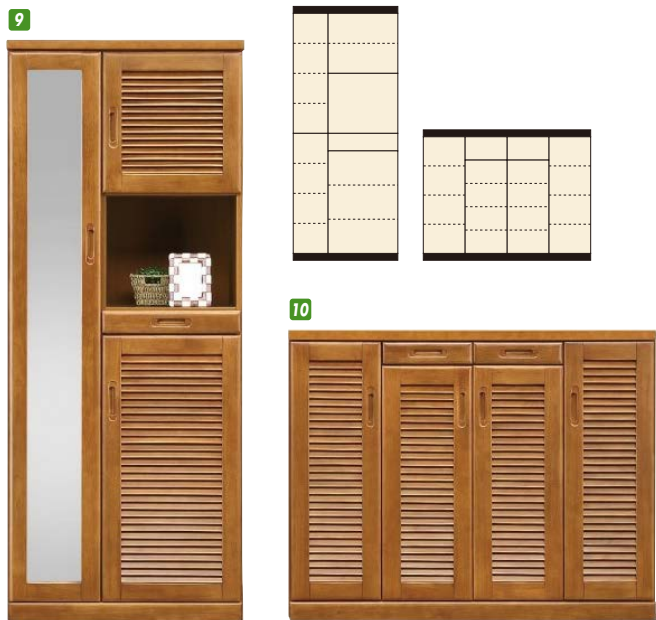

## ディーブ

材質/プリント化粧板  
カラー/ホワイト・ブラウン

**1 3** ●約25足  
シューズBOX75H  
W755×D395×H1770  
¥45,000 才数20

**2 4** ●約18足  
シューズBOX90L  
W895×D395×H1210  
¥33,700 才数16

(ホワイト)

(ブラウン)

## リオン

材質/シート  
カラー/ブラウン・ホワイト

- 差し込みダボ
- プラスチック棚板
- 日本製
- 内部引出し(フルスライドレール付)
- 化粧板棚

**5 7** ●約27足  
シューズBOX80H  
W780×D400×H1800  
¥48,700 才数21

**6 8** ●約15足  
シューズBOX80L  
W780×D400×H1130  
¥37,400 才数14

(ブラウン)

## ルンバ

材質/ラバーウッド  
カラー/ブラウン

- 扉(ルーバー)に隙間があるので湿気・嫌な臭いがこもりにくく外に逃がしてくれる
- 日本製

**9** ●約24足  
シューズBOX75H  
W750×D400×H1820  
¥57,000 才数21

**10** ●約25足  
シューズBOX120L  
W1200×D400×H935  
¥57,700 才数17