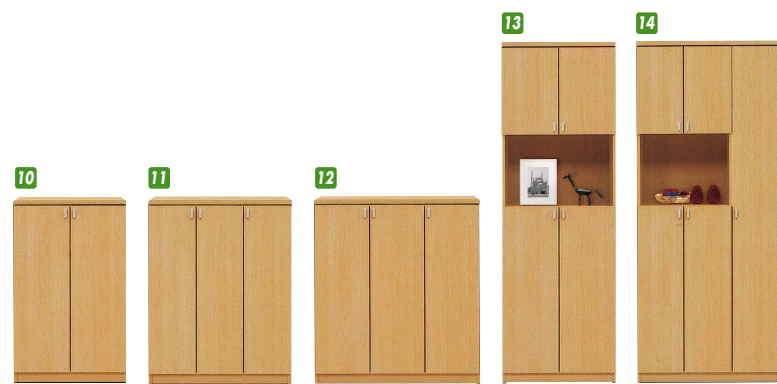

ソルト

材質/ポリ化粧板
 カラー/ホワイト・ブラウン
 ●日本製

1 3
 シューズBOX85H
 W850×D400×H1800
 ¥65,400 才数23

2 4
 シューズBOX85L
 W850×D400×H930
 ¥37,400 才数12

(ホワイト)

(ブラウン)

シューズ

材質/ポリエステル樹脂化粧板(ホワイト)
 強化紙(ダークブラウン・ナチュラル)
 カラー/ダークブラウン・ナチュラル・ホワイト
 ●日本製

(ダークブラウン)

(ナチュラル)

(ホワイト)

5 10 15
 シューズBOX60L
 W598×D395×H980
 ¥32,000 才数8

6 11 16
 シューズBOX75L
 W752×D395×H980
 ¥46,700 才数10

7 12 17
 シューズBOX90L
 W893×D395×H980
 ¥50,700 才数12

8 13 18
 シューズBOX60H
 W598×D395×H1800
 ¥450,000 才数15

9 14 19
 シューズBOX75H
 W752×D395×H1800
 ¥58,000 才数19

デュオ

材質/プリント化粧板・強化紙(ナチュラル・ダークブラウン)
 ポリ板(ホワイト)
 カラー/ダークブラウン・
 ナチュラル・ホワイト
 ●日本製

(ダークブラウン)

(ナチュラル)

(ホワイト)

20 22 24 ●約30足
 シューズBOX85H
 W848×D373×H1800
 ¥88,000 才数20