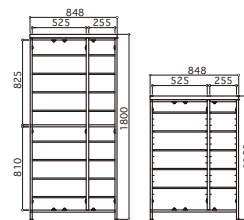

ソルト

材質/ポリ化粧板
 カラー/ホワイト・ブラウン
 ●日本製

1 3
 シューズBOX85H
 W850×D400×H1800
 ¥65,400 才数23

2 4
 シューズBOX85L
 W850×D400×H930
 ¥37,400 才数12

(ホワイト)

(ブラウン)

シューズ

材質/ポリエステル樹脂化粧板(ホワイト)
 強化紙(ダークブラウン・ナチュラル)
 カラー/ダークブラウン・ナチュラル・ホワイト
 ●日本製

(ダークブラウン)

(ナチュラル)

(ホワイト)

5 10 15
 シューズBOX60L
 W598×D395×H980
 ¥32,000 才数8

6 11 16
 シューズBOX75L
 W752×D395×H980
 ¥46,700 才数10

7 12 17
 シューズBOX90L
 W893×D395×H980
 ¥50,700 才数12

8 13 18
 シューズBOX60H
 W598×D395×H1800
 ¥450,000 才数15

9 14 19
 シューズBOX75H
 W752×D395×H1800
 ¥58,000 才数19

デュオ

材質/プリント化粧板・強化紙(ナチュラル・ダークブラウン)
 ポリ板(ホワイト)
 カラー/ダークブラウン・
 ナチュラル・ホワイト
 ●日本製

(ダークブラウン)

(ナチュラル)

(ホワイト)

20 22 24 ●約30足
 シューズBOX85H
 W848×D373×H1800
 ¥88,000 才数20

21 23 25 ●約20足
 シューズBOX85L
 W848×D373×H1180
 ¥67,400 才数13