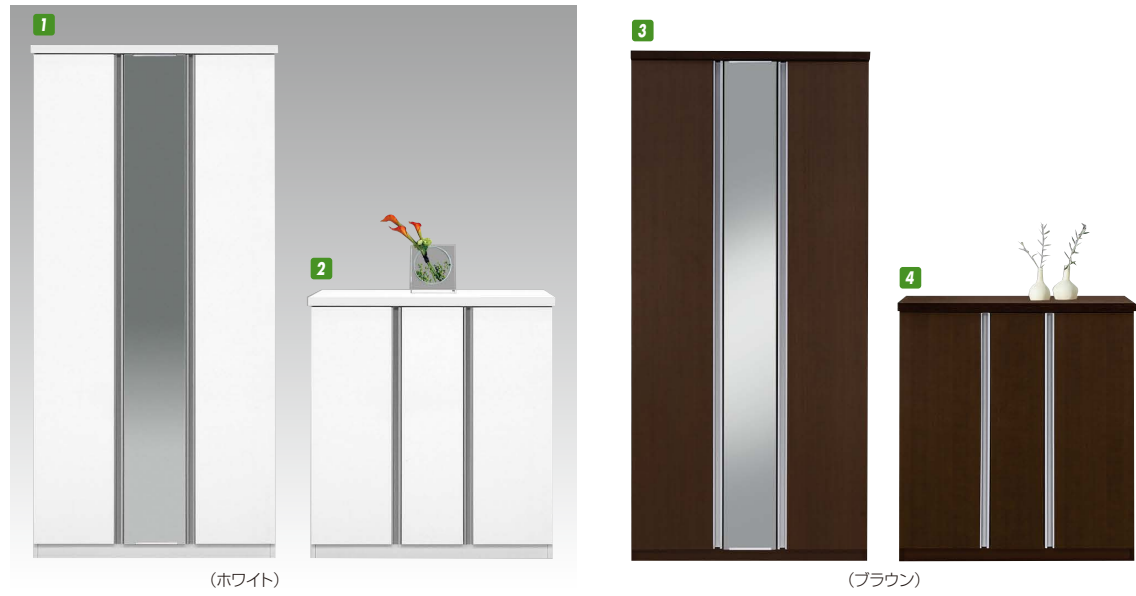

ソルト

材質/ポリ化粧板
 カラー/ホワイト・ブラウン
 ●日本製

1 3
 シューズBOX85H
 W850×D400×H1800
 ¥65,400 才数23

2 4
 シューズBOX85L
 W850×D400×H930
 ¥37,400 才数12

(ホワイト)

(ブラウン)

シューズ

材質/ポリエステル樹脂化粧板(ホワイト)
 強化紙(ダークブラウン・ナチュラル)
 カラー/ダークブラウン・ナチュラル・ホワイト
 ●日本製

(ダークブラウン)

(ナチュラル)

(ホワイト)

5 10 15
 シューズBOX60L
 W598×D395×H980
 ¥32,000 才数8

6 11 16
 シューズBOX75L
 W752×D395×H980
 ¥46,700 才数10

7 12 17
 シューズBOX90L
 W893×D395×H980
 ¥50,700 才数12

8 13 18
 シューズBOX60H
 W598×D395×H1800
 ¥450,000 才数15

9 14 19
 シューズBOX75H
 W752×D395×H1800
 ¥58,000 才数19

デュオ

材質/プリント化粧板・強化紙(ナチュラル・ダークブラウン)
 ポリ板(ホワイト)
 カラー/ダークブラウン・
 ナチュラル・ホワイト
 ●日本製

(ダークブラウン)

(ナチュラル)

(ホワイト)

20 22 24 ●約30足
 シューズBOX85H
 W848×D373×H1800
 ¥88,000 才数20