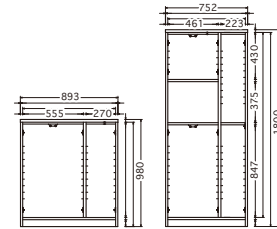

ソルト

材質/ポリ化粧板
 カラー/ホワイト・ブラウン
 ●日本製

1 3
 シューズBOX85H
 W850×D400×H1800
 ¥65,400 才数23

2 4
 シューズBOX85L
 W850×D400×H930
 ¥37,400 才数12

(ホワイト)

(ブラウン)

シューズ

材質/ポリエステル樹脂化粧板(ホワイト)
 強化紙(ダークブラウン・ナチュラル)
 カラー/ダークブラウン・ナチュラル・ホワイト
 ●日本製

(ダークブラウン)

(ナチュラル)

(ホワイト)

5 10 15
 シューズBOX60L
 W598×D395×H980
 ¥32,000 才数8

6 11 16
 シューズBOX75L
 W752×D395×H980
 ¥46,700 才数10

7 12 17
 シューズBOX90L
 W893×D395×H980
 ¥50,700 才数12

8 13 18
 シューズBOX60H
 W598×D395×H1800
 ¥450,000 才数15

9 14 19
 シューズBOX75H
 W752×D395×H1800
 ¥58,000 才数19

デュオ

材質/プリント化粧板・強化紙(ナチュラル・ダークブラウン)
 ポリ板(ホワイト)
 カラー/ダークブラウン・
 ナチュラル・ホワイト
 ●日本製

(ダークブラウン)

(ナチュラル)

(ホワイト)

20 22 24 ●約30足
 シューズBOX85H
 W848×D373×H1800
 ¥88,000 才数20

21 23 25 ●約20足
 シューズBOX85L
 W848×D373×H1180
 ¥67,400 才数13