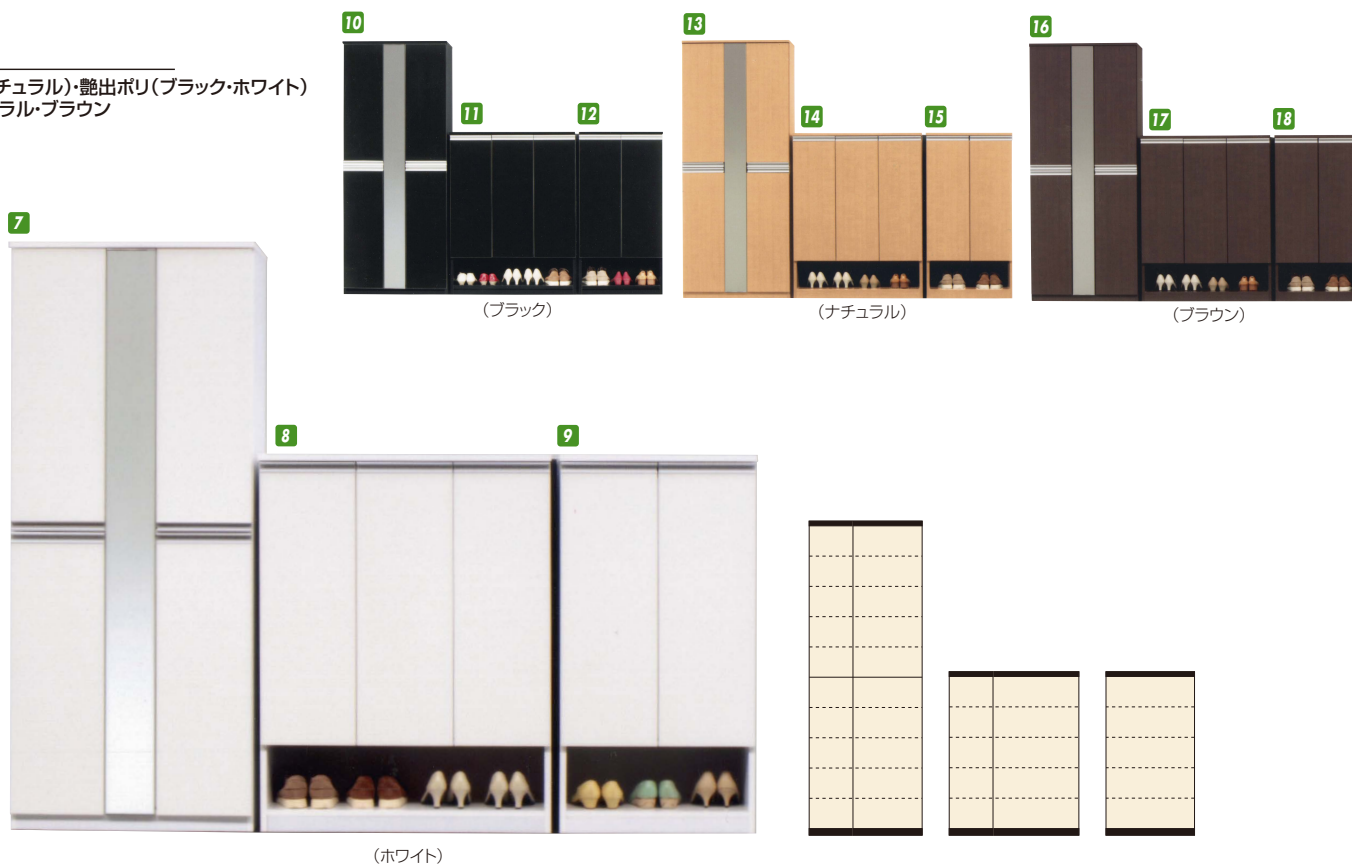

ピエ

材質/フラッシュ強化シート
 カラー/ホワイト・ナチュラル・ブラウン

- 90Lタイプ:天板WHエナメル塗装
- 日本製

1 3 5 ●約44足
 シューズBOX90H
 W865×D375×H1800
 ¥84,700 才数22

2 4 6 ●約24足
 シューズBOX90L
 W865×D375×H1115
 ¥63,400 才数14

クローズ

材質/デルナチュレ(ブラウン・ナチュラル)・艶出ポリ(ブラック・ホワイト)
 カラー/ホワイト・ブラック・ナチュラル・ブラウン

- 棚が差し込み
- 棚板はプラスチック製です
- 日本製

7 10 13 16 ●約24足
 シューズBOX75H
 W750×D400×H1810
 ¥60,000 才数20

OPスペース
 W845×D365×H200

8 11 14 17 ●約20足
 シューズBOX90L
 W890×D400×H1155
 ¥44,400 才数15

OPスペース
 W545×D365×H200

9 12 15 18 ●約16足
 シューズBOX60L
 W595×D400×H1155
 ¥33,000 才数10

アテネ

材質/MDF
 塗装/エナメル鏡面
 カラー/ホワイト

- エナメル鏡面塗装にアルミ取手仕様(天板も同様)
- プラスチック棚使用
- 日本製

19 ●約26足
 シューズBOX75H
 W745×D375×H1800
 ¥61,700 才数19

20 ●約20足
 シューズBOX90L
 W890×D375×H980
 ¥65,400 才数13

21 ●約15足
 シューズBOX75L
 W745×D375×H980
 ¥58,000 才数11

22 ●約10足
 シューズBOX60L
 W595×D375×H980
 ¥50,700 才数9