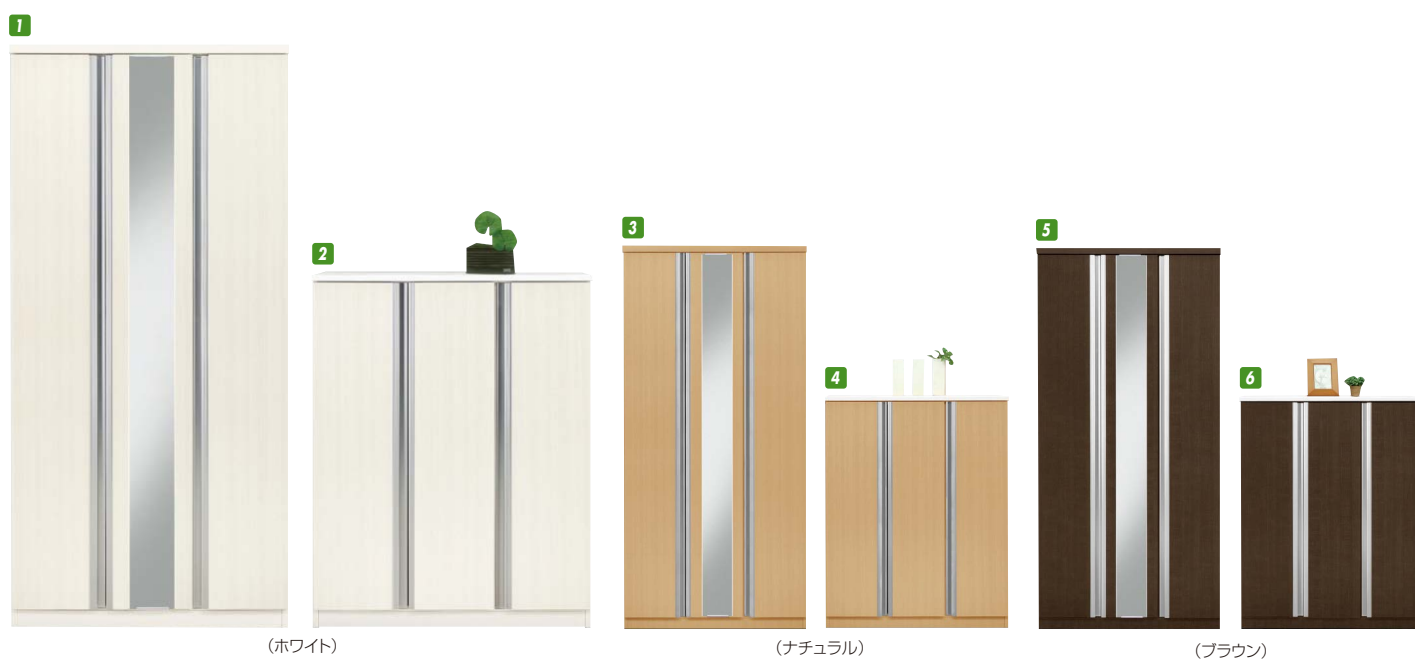

ピエ

材質/フラッシュ強化シート
 カラー/ホワイト・ナチュラル・ブラウン
 ●90Lタイプ:天板WHエナメル塗装
 ●日本製

1 3 5 ●約44足
 シューズBOX90H
 W865×D375×H1800
 ¥84,700 才数22

2 4 6 ●約24足
 シューズBOX90L
 W865×D375×H1115
 ¥63,400 才数14

クローズ

材質/デルナチュレ(ブラウン・ナチュラル)・艶出ポリ(ブラック・ホワイト)
 カラー/ホワイト・ブラック・ナチュラル・ブラウン
 ●棚が差し込み
 ●棚板はプラスチック製です
 ●日本製

7 10 13 16 ●約24足
 シューズBOX75H
 W750×D400×H1810
 ¥60,000 才数20

OPスペース
 W845×D365×H200
 8 11 14 17 ●約20足
 シューズBOX90L
 W890×D400×H1155
 ¥44,400 才数15

OPスペース
 W545×D365×H200
 9 12 15 18 ●約16足
 シューズBOX60L
 W595×D400×H1155
 ¥33,000 才数10

アテネ

材質/MDF
 塗装/エナメル鏡面
 カラー/ホワイト
 ●エナメル鏡面塗装にアルミ取手仕様(天板も同様)
 ●プラスチック棚使用
 ●日本製

19 ●約26足
 シューズBOX75H
 W745×D375×H1800
 ¥61,700 才数19

20 ●約20足
 シューズBOX90L
 W890×D375×H980
 ¥65,400 才数13

21 ●約15足
 シューズBOX75L
 W745×D375×H980
 ¥58,000 才数11