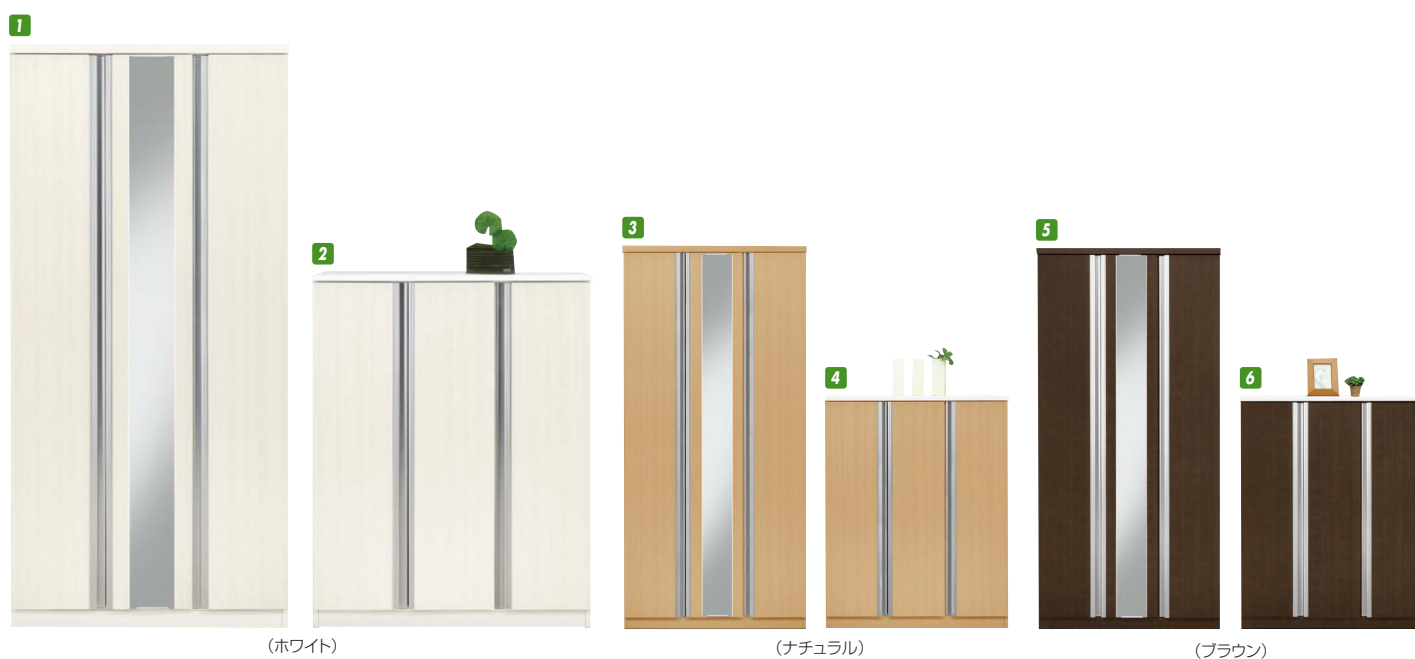

ピエ

材質/フラッシュ強化シート
 カラー/ホワイト・ナチュラル・ブラウン

- 90Lタイプ:天板WHエナメル塗装
- 日本製

1 3 5 ●約44足
 シューズBOX90H
 W865×D375×H1800
 ¥84,700 才数22

2 4 6 ●約24足
 シューズBOX90L
 W865×D375×H1115
 ¥63,400 才数14

クローズ

材質/デルナチュレ(ブラウン・ナチュラル)・艶出ポリ(ブラック・ホワイト)
 カラー/ホワイト・ブラック・ナチュラル・ブラウン

- 棚が差し込み
- 棚板はプラスチック製です
- 日本製

7 10 13 16 ●約24足
 シューズBOX75H
 W750×D400×H1810
 ¥60,000 才数20

OPスペース
 W845×D365×H200

8 11 14 17 ●約20足
 シューズBOX90L
 W890×D400×H1155
 ¥44,400 才数15

OPスペース
 W545×D365×H200

9 12 15 18 ●約16足
 シューズBOX60L
 W595×D400×H1155
 ¥33,000 才数10

アテネ

材質/MDF
 塗装/エナメル鏡面
 カラー/ホワイト

- エナメル鏡面塗装にアルミ取手仕様(天板も同様)
- プラスチック棚使用
- 日本製

19 ●約26足
 シューズBOX75H
 W745×D375×H1800
 ¥61,700 才数19

20 ●約20足
 シューズBOX90L
 W890×D375×H980
 ¥65,400 才数13

21 ●約15足
 シューズBOX75L
 W745×D375×H980
 ¥58,000 才数11