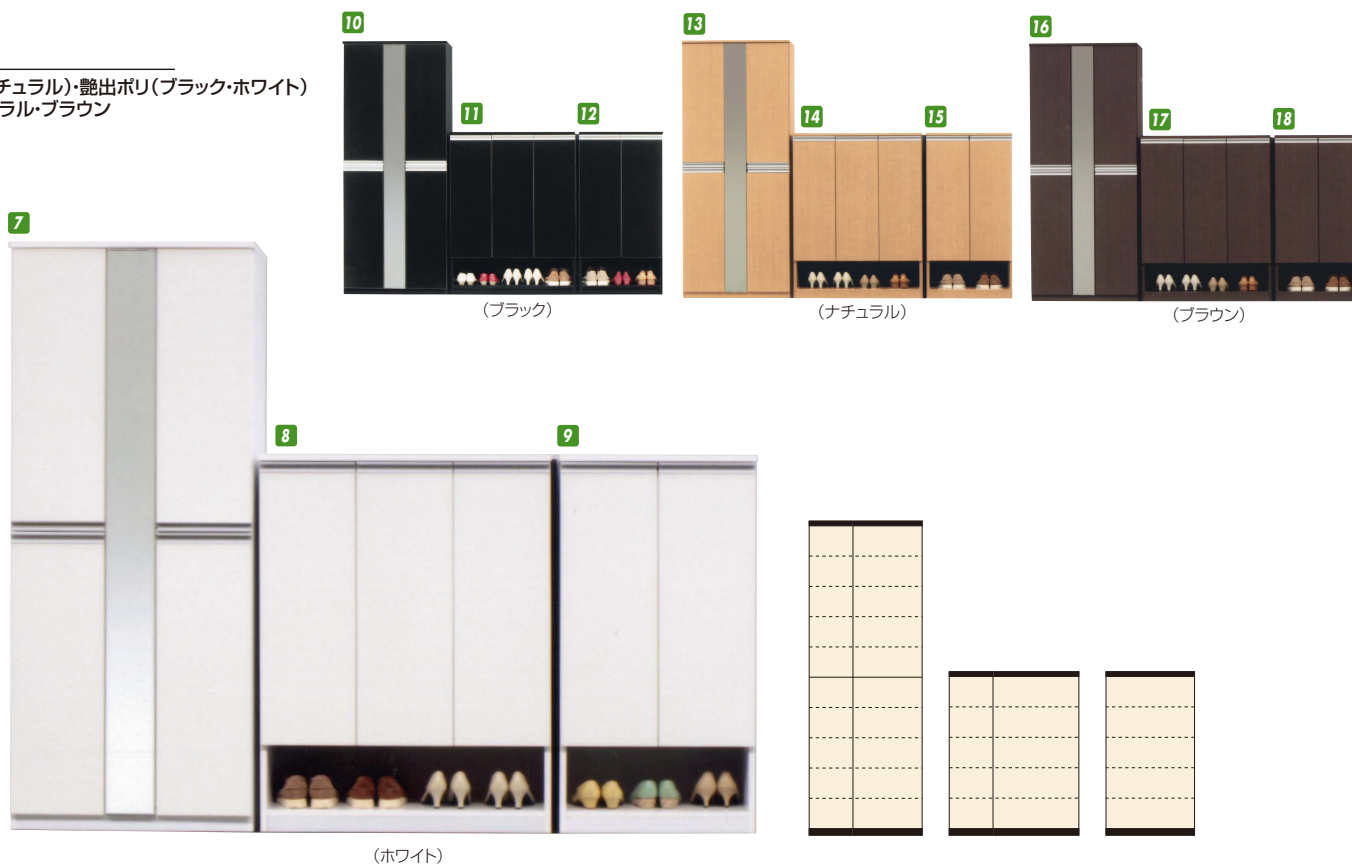

ピエ

材質/フラッシュ強化シート
 カラー/ホワイト・ナチュラル・ブラウン
 ●90Lタイプ:天板WHエナメル塗装
 ●日本製

1 3 5 ●約44足
 シューズBOX90H
 W865×D375×H1800
 ¥84,700 才数22

2 4 6 ●約24足
 シューズBOX90L
 W865×D375×H1115
 ¥63,400 才数14

クローズ

材質/デルナチュレ(ブラウン・ナチュラル)・艶出ポリ(ブラック・ホワイト)
 カラー/ホワイト・ブラック・ナチュラル・ブラウン
 ●棚が差し込み
 ●棚板はプラスチック製です
 ●日本製

7 10 13 16 ●約24足
 シューズBOX75H
 W750×D400×H1810
 ¥60,000 才数20

OPスペース
 W845×D365×H200
 8 11 14 17 ●約20足
 シューズBOX90L
 W890×D400×H1155
 ¥44,400 才数15

OPスペース
 W545×D365×H200
 9 12 15 18 ●約16足
 シューズBOX60L
 W595×D400×H1155
 ¥33,000 才数10

アテネ

材質/MDF
 塗装/エナメル鏡面
 カラー/ホワイト
 ●エナメル鏡面塗装にアルミ取手仕様(天板も同様)
 ●プラスチック棚使用
 ●日本製

19 ●約26足
 シューズBOX75H
 W745×D375×H1800
 ¥61,700 才数19

20 ●約20足
 シューズBOX90L
 W890×D375×H980
 ¥65,400 才数13

21 ●約15足
 シューズBOX75L
 W745×D375×H980
 ¥58,000 才数11

22 ●約10足
 シューズBOX60L
 W595×D375×H980
 ¥50,700 才数9