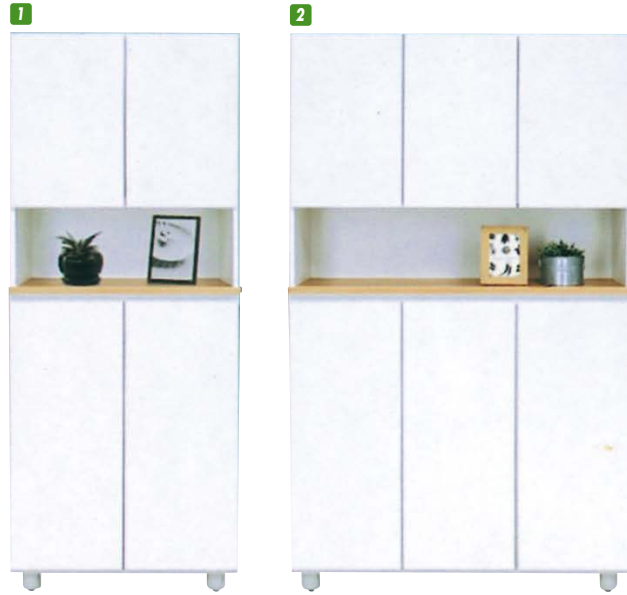

カノン

材質/天板:アルダー・扉:ポリ板
カラー/ホワイト・ナチュラル

1 5 ●約25足
シューズボックス75H
W750×D400×H1800(+70)
¥71,400 才数20

2 6 ●約30足
シューズボックス112H
W1120×D400×H1800(+70)
¥107,400 才数30

3 7 ●約15足
シューズボックス75L
W750×D400×H950(+70)
¥55,000 才数11

4 8 ●約25足
シューズボックス112L
W1120×D400×H950(+70)
¥71,400 才数16

(ナチュラル)

(ホワイト)

ラパン

材質/桐
カラー/ナチュラル・ブラウン

9 11 ●約24足
シューズBOX80H
W785×D398×H1780
¥56,000 才数21

10 12 ●約15足
シューズBOX80L
W785×D398×H940
¥37,400 才数11

OPスペース
W738×D350×H345