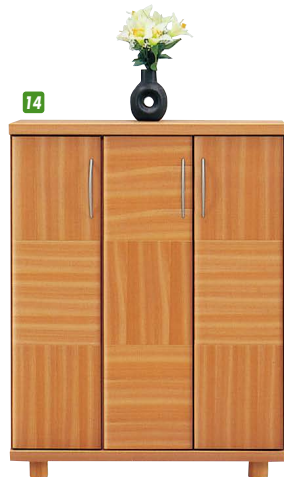

(ナチュラル)

(ブラウン)

シャルル

材質/ウォールナット突板(ウォールナット色)・サクラ突板(サクラ色)
カラー/サクラ色・ウォールナット色

●日本製

13 16 ●約30足
シューズBOX87H
W870×D420×H1740(+脚60)
¥138,000 才数24

14 17 ●約18足
シューズBOX87L
W870×D420×H1074(+脚60)
¥114,400 才数15

15 18 ●約24足
シューズBOX115L
W1150×D420×H1074(+脚60)
¥138,000 才数20