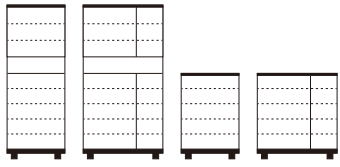

## カノン

材質/天板:アルダー・扉:ポリ板  
カラー/ホワイト・ナチュラル

**1 5** ●約25足  
シューズボックス75H  
W750×D400×H1800(+70)  
¥71,400 才数20

**2 6** ●約30足  
シューズボックス112H  
W1120×D400×H1800(+70)  
¥107,400 才数30

**3 7** ●約15足  
シューズボックス75L  
W750×D400×H950(+70)  
¥55,000 才数11

**4 8** ●約25足  
シューズボックス112L  
W1120×D400×H950(+70)  
¥71,400 才数16

(ナチュラル)

(ホワイト)

## ラパン

材質/桐  
カラー/ナチュラル・ブラウン

**9 11** ●約24足  
シューズBOX80H  
W785×D398×H1780  
¥56,000 才数21

**10 12** ●約15足  
シューズBOX80L  
W785×D398×H940  
¥37,400 才数11

(ナチュラル)

(ブラウン)

OPスペース  
W738×D350×H345