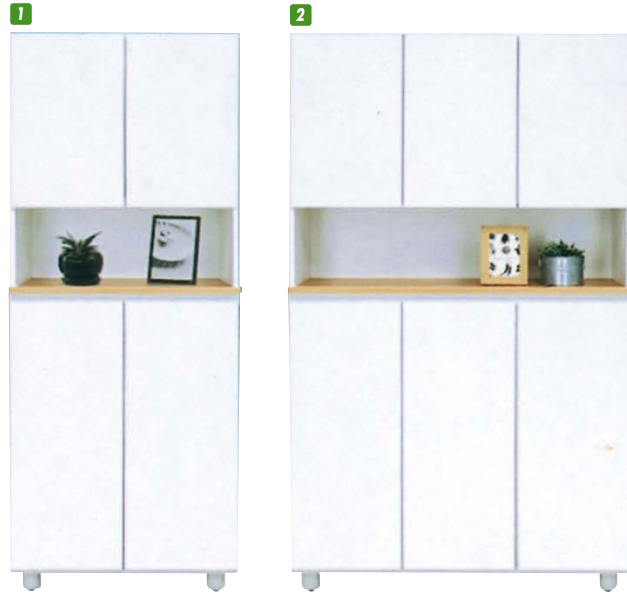

## カノン

材質/天板:アルダー・扉:ポリ板  
カラー/ホワイト・ナチュラル

**1 5** ●約25足  
シューズボックス75H  
W750×D400×H1800(+70)  
¥71,400 才数20

**2 6** ●約30足  
シューズボックス112H  
W1120×D400×H1800(+70)  
¥107,400 才数30

**3 7** ●約15足  
シューズボックス75L  
W750×D400×H950(+70)  
¥55,000 才数11

**4 8** ●約25足  
シューズボックス112L  
W1120×D400×H950(+70)  
¥71,400 才数16

(ナチュラル)

(ホワイト)