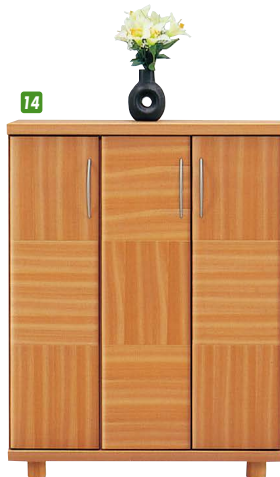

カノン

材質/天板:アルダー・扉:ポリ板
カラー/ホワイト・ナチュラル

1 5 ●約25足
シューズボックス75H
W750×D400×H1800(+70)
¥71,400 才数20

2 6 ●約30足
シューズボックス112H
W1120×D400×H1800(+70)
¥107,400 才数30

3 7 ●約15足
シューズボックス75L
W750×D400×H950(+70)
¥55,000 才数11

4 8 ●約25足
シューズボックス112L
W1120×D400×H950(+70)
¥71,400 才数16

ラパン

材質/桐
カラー/ナチュラル・ブラウン

9 11 ●約24足
シューズBOX80H
W785×D398×H1780
¥56,000 才数21

10 12 ●約15足
シューズBOX80L
W785×D398×H940
¥37,400 才数11

OPスペース
W738×D350×H345

シャルル

材質/ウォールナット突板(ウォールナット色)・サクラ突板(サクラ色)
カラー/サクラ色・ウォールナット色

●日本製

13 16 ●約30足
シューズBOX87H
W870×D420×H1740(+脚60)
¥138,000 才数24

14 17 ●約18足
シューズBOX87L
W870×D420×H1074(+脚60)
¥114,400 才数15

15 18 ●約24足
シューズBOX115L
W1150×D420×H1074(+脚60)
¥138,000 才数20

(サクラ色)