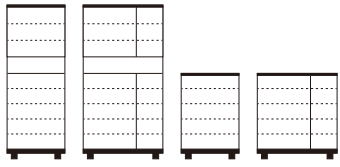

カノン

材質/天板:アルダー・扉:ポリ板
カラー/ホワイト・ナチュラル

1 5 ●約25足
シューズボックス75H
W750×D400×H1800(+70)
¥71,400 才数20

2 6 ●約30足
シューズボックス112H
W1120×D400×H1800(+70)
¥107,400 才数30

3 7 ●約15足
シューズボックス75L
W750×D400×H950(+70)
¥55,000 才数11

4 8 ●約25足
シューズボックス112L
W1120×D400×H950(+70)
¥71,400 才数16

(ナチュラル)

(ホワイト)

ラパン

材質/桐
カラー/ナチュラル・ブラウン

9 11 ●約24足
シューズBOX80H
W785×D398×H1780
¥56,000 才数21

10 12 ●約15足
シューズBOX80L
W785×D398×H940
¥37,400 才数11

OPスペース
W738×D350×H345

(ナチュラル)

(ブラウン)

シャルル

材質/ウォールナット突板(ウォールナット色)・サクラ突板(サクラ色)
カラー/サクラ色・ウォールナット色

●日本製

13 16 ●約30足
シューズBOX87H
W870×D420×H1740(+脚60)
¥138,000 才数24

14 17 ●約18足
シューズBOX87L
W870×D420×H1074(+脚60)
¥114,400 才数15

15 18 ●約24足
シューズBOX115L
W1150×D420×H1074(+脚60)
¥138,000 才数20