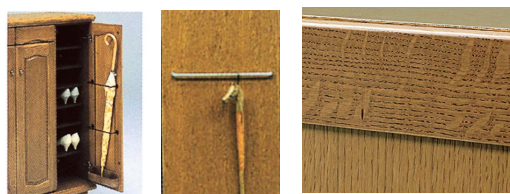

プードル

材質/シートポリ(ナチュラルホワイト)・突板(ダーク)
 カラー/ナチュラル・ホワイト・ダーク

(ナチュラル)

(ダーク)

(ホワイト)

1 3 5 ●約33足
 下駄箱60H
 W580×D400×H1980(+70)
¥59,700 才数18(2ヶ口)

2 4 6 ●約39足
 下駄箱75H
 W750×D400×H1980(+70)
¥79,000 才数22(2ヶ口)

ココ

材質/レッドオーク
 カラー/ナチュラル・ブラウン

- カサ立て
- 側面パイプ付(左右取付け可)
- 脚アジャスター付(20mm調節可)
- Hタイプ天板化粧仕上げ
- 別注脚可(有料)
- 洗える棚板(樹脂製)
- ネジダボ、6cmピッチ
- 日本製

傘立て

側面パイプ

※虎斑(とらふ)
 天然木を使用していますので
 オーク材特有の虎斑があります。

(ナチュラル)

(ブラウン)

7 15 ●約22足
 シューズBOX87L
 W870×D410×H1080(+脚70)
¥87,000 才数15