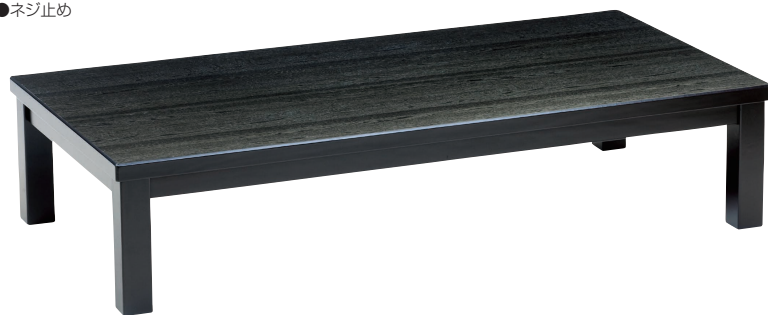

木の国

材質/タモ
塗装/つや消し仕上げ
●折れ脚

- 1**
座卓120
W1200×D800×H340
¥88,000 才数5
- 2**
座卓135
W1350×D850×H340
¥96,400 才数6
- 3**
座卓150
W1500×D850×H340
¥103,400 才数7

葉の国

材質/ニレ
塗装/つや消し仕上げ
●折れ脚

- 4**
座卓120
W1200×D800×H352
¥82,000 才数5

ライフ

材質/タモ
塗装/つや消し仕上げ
●固定脚
●タモ

- 5**
座卓135
W1350×D850×H340
¥134,700 才数17
- 6**
座卓150
W1500×D900×H340
¥148,000 才数19

あけぼの

材質/メラミン
●ネジ止め

- 7**
座卓120
W1200×D750×H330
¥89,700 才数5
- 8**
座卓150
W1500×D750×H330
¥100,000 才数7
- 9**
座卓180
W1800×D750×H330
¥123,400 才数9

如月(舟かくしタイプ)

材質/ウォールナット
塗装/つや消し仕上げ
●折れ脚

- 10**
座卓105
W1050×D750×H370
¥87,700 才数4
- 11**
座卓120
W1200×D800×H370
¥94,400 才数4
- 12**
座卓150
W1500×D850×H370
¥114,400 才数6

オリオン丸

材質/ラバーウッド無垢
塗装/つや消し仕上げ
●ネジ止め

- 13**
座卓105
W1050×D1050×H340
¥157,000 才数6
- 14**
座卓120
W1200×D1200×H340
¥179,400 才数7
- 15**
座卓135
W1350×D1350×H340
¥246,700 才数8
- 16**
座卓150
W1500×D1500×H340
¥358,700 才数10