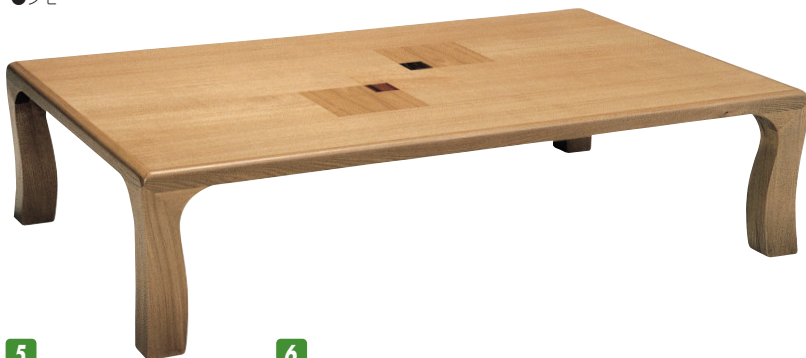

木の国

材質/タモ
塗装/つや消し仕上げ
●折れ脚

- 1**
座卓120
W1200×D800×H340
¥88,000 才数5
- 2**
座卓135
W1350×D850×H340
¥96,400 才数6
- 3**
座卓150
W1500×D850×H340
¥103,400 才数7

葉の国

材質/ニレ
塗装/つや消し仕上げ
●折れ脚

- 4**
座卓120
W1200×D800×H352
¥82,000 才数5

ライフ

材質/タモ
塗装/つや消し仕上げ
●固定脚
●タモ

- 5**
座卓135
W1350×D850×H340
¥134,700 才数17
- 6**
座卓150
W1500×D900×H340
¥148,000 才数19

あけぼの

材質/メラミン
●ネジ止め

- 7**
座卓120
W1200×D750×H330
¥89,700 才数5
- 8**
座卓150
W1500×D750×H330
¥100,000 才数7
- 9**
座卓180
W1800×D750×H330
¥123,400 才数9

如月(舟かくしタイプ)

材質/ウォールナット
塗装/つや消し仕上げ
●折れ脚

- 10**
座卓105
W1050×D750×H370
¥87,700 才数4
- 11**
座卓120
W1200×D800×H370
¥94,400 才数4
- 12**
座卓150
W1500×D850×H370
¥114,400 才数6

オリオン丸

材質/ラバーウッド無垢
塗装/つや消し仕上げ
●ネジ止め

- 13**
座卓105
W1050×D1050×H340
¥157,000 才数6
- 14**
座卓120
W1200×D1200×H340
¥179,400 才数7
- 15**
座卓135
W1350×D1350×H340
¥246,700 才数8
- 16**
座卓150
W1500×D1500×H340
¥358,700 才数10