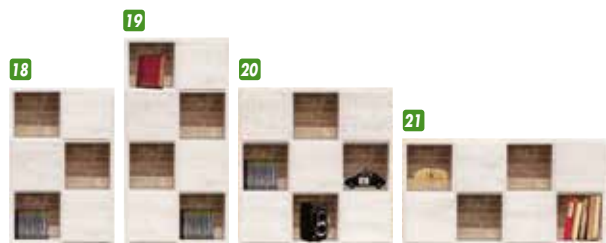

ダブルディイ

材質/デルナチュレ
カラー/ブラウン
●日本製

1
ラック74-4
W742×D385×H810
¥35,400 才数9

2
ラック74-6
W742×D385×H1180
¥47,700 才数13

3
ラック74-8
W742×D385×H1550
¥61,000 才数17

4
コンビ74-4
W742×D385×H810
¥39,400 才数9

5
コンビ74-6
W742×D385×H1180
¥52,700 才数13

6
コンビ74-8
W742×D385×H1550
¥68,700 才数17

7
オープンラック74-180
W743×D290×H1795
¥39,000 才数15

8
オープンラック110-110
W1095×D290×H1105
¥39,000 才数13

9
ラック2 74-4
W742×D385×H810
¥30,700 才数9

10
ラック3 74-6
W742×D385×H1180
¥40,700 才数13

11
ラック4 74-8
W742×D385×H1550
¥51,400 才数17

ラッキー

材質/MDF(シート)
カラー/ライトブラウン・ホワイト

- 扉プッシュ式仕様
- 背板内側レンガ柄仕様
- 日本製

●側面天板の柄

●プッシュ式

●レンガ柄背板

側面、天板も同じ柄で統一していますので一体感があります。

扉は、軽く押すとワンタッチで開きます。

奥の背板柄はブロック調にしてあるのでカジュアルです。

(ホワイト)

12 18
ラック70-3
W636×D390×H985
¥36,400 才数10

13 19
ラック70-4
W636×D390×H1290
¥48,700 才数12

14 20
ラック100-3
W938×D390×H985
¥48,700 才数14

(ライトブラウン)

15 21
ラック130-2
W1240×D390×H680
¥48,700 才数13