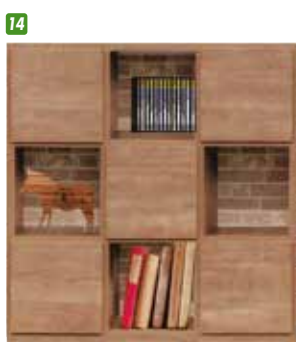

11
ラック4 74-8
W742×D385×H1550
¥51,400 才数17

ラッキー

材質/MDF(シート)
カラー/ライトブラウン・ホワイト

- 扉プッシュ式仕様
- 背板内側レンガ柄仕様
- 日本製

●側面天板の柄

●プッシュ式

●レンガ柄背板

側面、天板も同じ柄で統一していますので一体感があります。

扉は、軽く押すとワンタッチで開きます。

奥の背板柄はブロック調にしてあるのでカジュアルです。

(ホワイト)

12 18
ラック70-3
W636×D390×H985
¥36,400 才数10

13 19
ラック70-4
W636×D390×H1290
¥48,700 才数12

14 20
ラック100-3
W938×D390×H985
¥48,700 才数14

(ライトブラウン)

15 21
ラック130-2
W1240×D390×H680
¥48,700 才数13