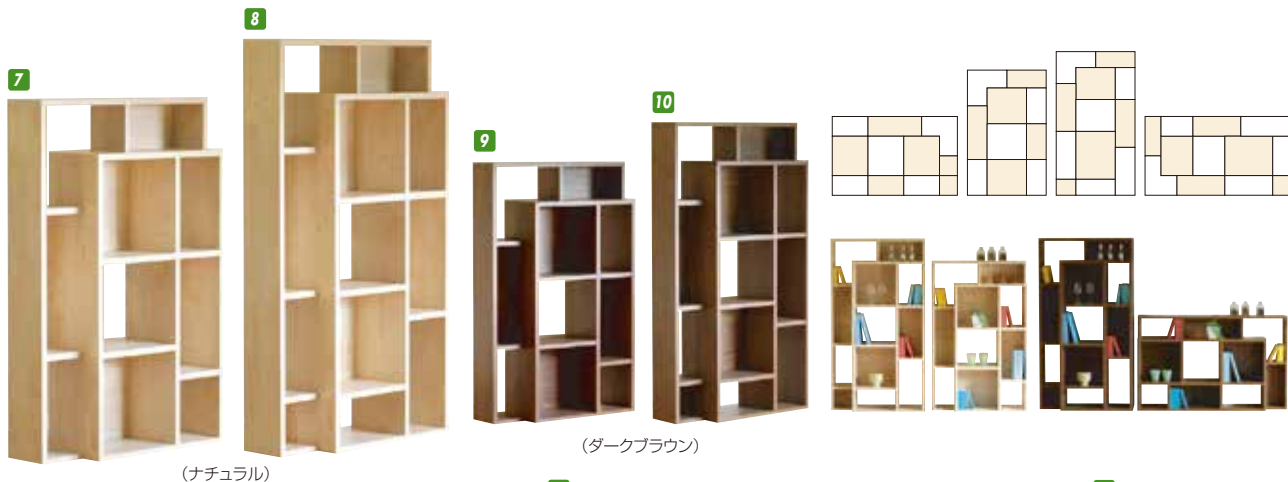

タワー

材質/タモ
 カラー/ナチュラル・ブラウン
 ●扉の入れ替えが出来ます ●日本製

1 4
 フリーラック60
 W600×D420×H1400
 ¥56,000 才数13

2 5
 フリーラック75
 W750×D420×H1400
 ¥67,400 才数17

3 6
 フリーラック90
 W900×D420×H1400
 ¥74,700 才数20

ラップ

材質/プリント紙
 カラー/ナチュラル・ダークブラウン
 ●奥行きが段違いが特徴的なオープンシェルフ
 ●縦・横に置き換えることもでき、
 間仕切りとしても活躍します

7 9
 シェルフ85L
 W850×D290×H1350
 ¥53,400 才数13

8 10
 シェルフ85H
 W850×D290×H1550
 ¥61,700 才数15

ミラージュ

材質/タモ
 カラー/ブラウン・ナチュラル
 ●回転式フリー棚
 ●バックミラー付
 ●日本製

11 14
 フリーラック45(H120)
 W445×D445×H1200
 ¥53,700 才数9

12 15
 フリーラック45(H150)
 W445×D445×H1495
 ¥62,400 才数11

13 16
 フリーラック45(H180)
 W445×D445×H1795
 ¥69,000 才数14

ランク

材質/CEプリント紙・前面強化紙
 カラー/ナチュラル

●ひな段のオープン棚付のボードです
 ●オーディオや複合機、FAX電話やルーター等を置くのに便利です
 ●シェルフはオープン棚の奥行にあわせました
 ●日本製

17
 TVボード120
 W1202×D400×H584
 ¥49,400 才数11