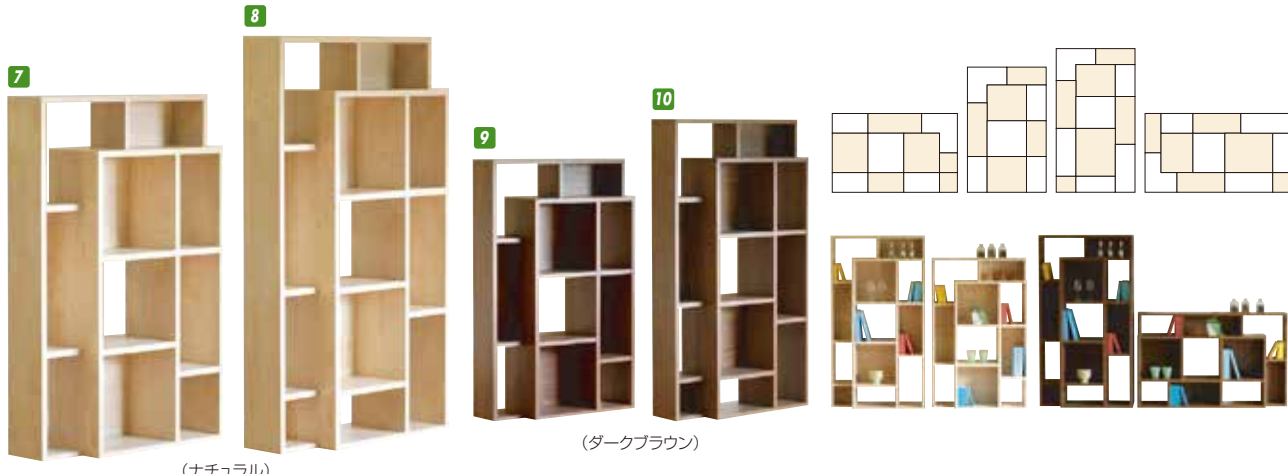

タワー

材質/タモ
 カラー/ナチュラル・ブラウン
 ●扉の入れ替えが出来ます ●日本製

1 4
 フリーラック60
 W600×D420×H1400
 ¥56,000 才数13

2 5
 フリーラック75
 W750×D420×H1400
 ¥67,400 才数17

3 6
 フリーラック90
 W900×D420×H1400
 ¥74,700 才数20

(ブラウン)

(ナチュラル)

ラップ

材質/プリント紙
 カラー/ナチュラル・ダークブラウン
 ●奥行きが段違いが特徴的なオープンシェルフ
 ●縦・横に置き換えることもでき、
 間仕切りとしても活躍します

7 9
 シェルフ85L
 W850×D290×H1350
 ¥53,400 才数13

8 10
 シェルフ85H
 W850×D290×H1550
 ¥61,700 才数15

(ナチュラル)

(ダークブラウン)

ミラージュ

材質/タモ
 カラー/ブラウン・ナチュラル
 ●回転式フリー棚
 ●バックミラー付
 ●日本製

11 14
 フリーラック45(H120)
 W445×D445×H1200
 ¥53,700 才数9

12 15
 フリーラック45(H150)
 W445×D445×H1495
 ¥62,400 才数11

13 16
 フリーラック45(H180)
 W445×D445×H1795
 ¥69,000 才数14

(ブラウン)

(ナチュラル)

ランク

材質/CEプリント紙・前面強化紙
 カラー/ナチュラル

●ひな段のオープン棚付のボードです
 ●オーディオや複合機、FAX電話やルーター等を置くのに便利です
 ●シェルフはオープン棚の奥行にあわせました
 ●日本製

17
 TVボード120
 W1202×D400×H584
 ¥49,400 才数11

18
 キャビネット75
 W752×D400×H1500
 ¥81,700 才数17

19
 チェスト75
 W752×D400×H1500
 ¥81,700 才数17

20
 シェルフ75
 W752×D270×H1500
 ¥31,000 才数12

側面から