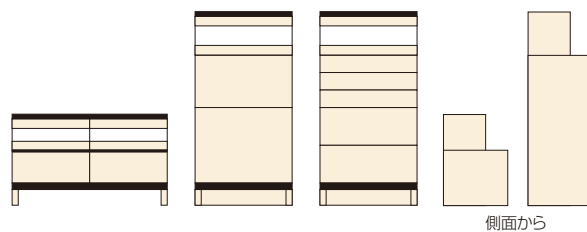

材質/プリント紙
 カラー/ナチュラル・ダークブラウン
 ●奥行きが段違いが特徴的なオープンシェルフ
 ●縦・横に置き換えることもでき、
 間仕切りとしても活躍します

7 9
 シェルフ85L
 W850×D290×H1350
 ¥53,400 才数13

8 10
 シェルフ85H
 W850×D290×H1550
 ¥61,700 才数15

(ナチュラル)

(ダークブラウン)

ミラージュ

材質/タモ
 カラー/ブラウン・ナチュラル
 ●回転式フリー棚
 ●バックミラー付
 ●日本製

11 14
 フリーラック45(H120)
 W445×D445×H1200
 ¥53,700 才数9

12 15
 フリーラック45(H150)
 W445×D445×H1495
 ¥62,400 才数11

13 16
 フリーラック45(H180)
 W445×D445×H1795
 ¥69,000 才数14

(ブラウン)

(ナチュラル)

ランク

材質/CEプリント紙・前面強化紙
 カラー/ナチュラル

●ひな段のオープン棚付のボードです
 ●オーディオや複合機、FAX電話やルーター等を置くのに便利です
 ●シェルフはオープン棚の奥行にあわせました
 ●日本製

17
 TVボード120
 W1202×D400×H584
 ¥49,400 才数11

18
 キャビネット75
 W752×D400×H1500
 ¥81,700 才数17

19
 チェスト75
 W752×D400×H1500
 ¥81,700 才数17

20
 シェルフ75
 W752×D270×H1500
 ¥31,000 才数12

側面から