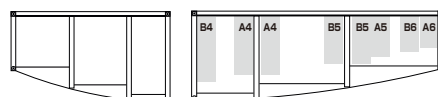

9

スライド本棚90
 W900×D445×H1800
 ¥106,400 才数27

10

スライド本棚61
 W610×D445×H1800
 ¥81,700 才数18

アーク

材質/プリント紙
 カラー/ウェンジ・ホワイトオーク

- 奥行の違う棚を組み合わせたシェルフです
 いろいろなサイズの書籍収納に御利用下さい
- 2サイズ・2色から選べられ天地を
 返せば左右の使い勝手も選べます
- トップとベースを曲面にし、
 やさしい形状にしました
- 日本製

(ウェンジ)

(ホワイトオーク)

11

書棚シェルフ60
 W600×D330×H1800
 ¥57,000 才数13

12

書棚シェルフ90
 W900×D330×H1800
 ¥64,700 才数20

グローバ

材質/アルダー無垢材
 カラー/ブラウンとバーミリオン

- リビングルームやプライベートルームのディスプレイシェルフ
- ブラウン色とバーミリオン色(朱色)で仕上げました。バーミリオン色がアクセントになります
- 日本製

13

ハイシェルフ74
 W740×D310×H1715
 ¥104,000 才数15

14

ミドルシェルフ74
 W740×D310×H1365
 ¥92,000 才数12

15

ローシェルフ115
 W1155×D310×H755
 ¥73,700 才数9