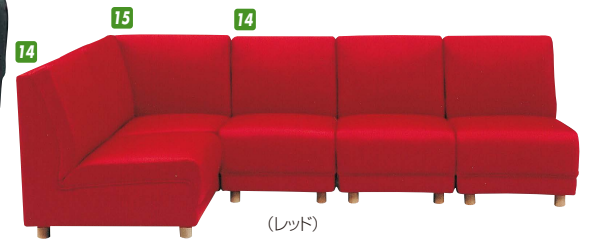

## システムA

材質/ALL PVC  
 カラー/ブラック・アイボリー・オレンジ

- Sバネ
- ウレタンフォーム
- ウェーピングベルト

**1 4 7**  
 1Pソファー  
 W465×D600×H700(SH360)  
 ¥19,700 才数6

**2 5 8**  
 コーナー  
 W600×D600×H700(SH360)  
 ¥32,700 才数15

**3 6 9**  
 2Pソファー  
 W915×D600×H700(SH360)  
 ¥31,700 才数11

## システムB

材質/SPU-PVC  
 カラー/ブラック・アイボリー・レッド ●座面Sバネ、ウレタンフォーム、ウェーピングフォームベルト

**10 12 14**  
 1Pソファー  
 W530×D700×H730(SH360)  
 ¥24,700 才数7

**11 13 15**  
 コーナー  
 W700×D700×H730(SH360)  
 ¥32,700 才数10

## キララ

材質/合成皮革 ALL PVC  
 カラー/ピンク・レッド・ブラウン・ブラック・ライトブラウン・グレー・ホワイト

- Sバネ
- ウレタンフォーム
- ウェーピングベルト

**16 17 18 19 20 21 22**  
 2Pソファー  
 W1260×D670×H635(370)  
 ¥33,700 才数13