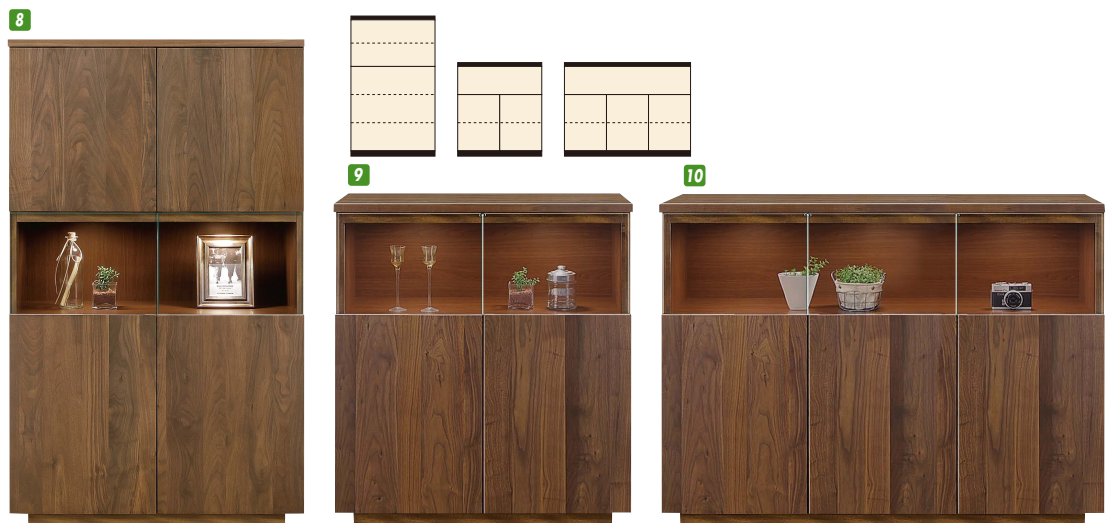

クラウド

材質/ウォールナット・レッドオーク
カラー/ナチュラル・ブラウン

- 引出しは3段引きフルオープンレール付
- スペース効率の良い引き戸タイプ
- 棚板は可動式
- 日本製

- | | | | | |
|--|--|--|---|---|
| 1
ローボード120
W1200×D450×H450
¥112,000 才数10 | 2
ローボード150
W1500×D450×H450
¥134,700 才数12 | 3
ローボード180
W1800×D450×H450
¥157,000 才数14 | 4 6
サイドボード120
W1200×D400×H800
¥149,400 才数15 | 5 7
サイドボード150
W1500×D400×H800
¥179,400 才数19 |
|--|--|--|---|---|

NEWインラ

材質/ウォールナット
カラー/ブラウン

- LED照明:80キャビネット
- 80サイドボード2灯
- 120サイドボード3灯
- 棚板可動式:静かに閉まるダンパー付蝶番
- 前板...20mm厚ムク材・5mm厚強化ガラス
- 日本製

- | | |
|---|---|
| 8
キャビネット80(M)
W800×D410×H1333
¥201,700 才数17 | 9
サイドボード80
W800×D410×H890
¥149,400 才数12 |
| 10
サイドボード120
W1200×D410×H890
¥186,700 才数20 | |

ブルグ

材質/アッシュ
カラー/ブラック

- アルミ枠スライド扉
- 引出しは3段引レール付
- 180ローボード...天板耐荷重60kg, AV機器収納部W450×D400×H252, ゲーム機器収納部W110×D400×H250
- 150サイドボード...AV機器収納対応、棚板可動式
- 日本製

- | | | | |
|---|--|---|--|
| 11
キャビネット90
W900×D420×H1310
¥186,700 才数18 | 12
サイドボード150
W1500×D420×H750
¥186,700 才数16 | 13
ローボード180
W1800×D450×H410
¥164,400 才数10 | 14
Lテーブル120
W1200×D600×H350
¥74,700 才数8(2ヶ口) |
|---|--|---|--|