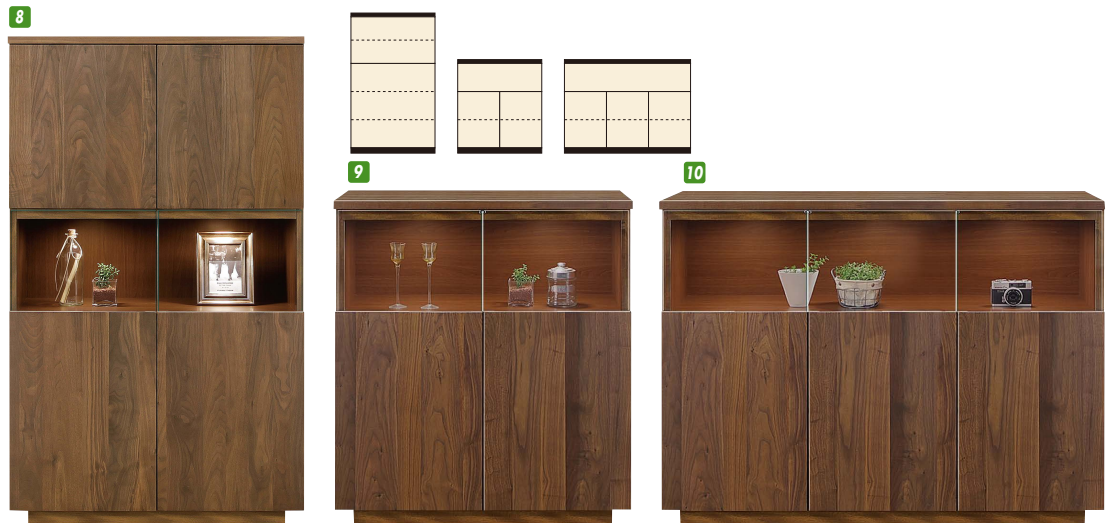

クラウド

材質/ウォールナット・レッドオーク
カラー/ナチュラル・ブラウン

- 引出しは3段引きフルオープンレール付
- スペース効率の良い引き戸タイプ
- 棚板は可動式
- 日本製

- | | | | | |
|--|--|--|---|---|
| <p>1
ローボード120
W1200×D450×H450
¥112,000 才数10</p> | <p>2
ローボード150
W1500×D450×H450
¥134,700 才数12</p> | <p>3
ローボード180
W1800×D450×H450
¥157,000 才数14</p> | <p>4 6
サイドボード120
W1200×D400×H800
¥149,400 才数15</p> | <p>5 7
サイドボード150
W1500×D400×H800
¥179,400 才数19</p> |
|--|--|--|---|---|

NEWインラ

材質/ウォールナット
カラー/ブラウン

- LED照明:80キャビネット
- 80サイドボード2灯
- 120サイドボード3灯
- 棚板可動式:静かに閉まるダンパー付蝶番
- 前板...20mm厚ムク材・5mm厚強化ガラス
- 日本製

- | | |
|---|---|
| <p>8
キャビネット80(M)
W800×D410×H1333
¥201,700 才数17</p> | <p>9
サイドボード80
W800×D410×H890
¥149,400 才数12</p> |
| <p>10
サイドボード120
W1200×D410×H890
¥186,700 才数20</p> | |

ブルグ

材質/アッシュ
カラー/ブラック

- アルミ枠スライド扉
- 引出しは3段引レール付
- 180ローボード...天板耐荷重60kg, AV機器収納部W450×D400×H252, ゲーム機器収納部W110×D400×H250
- 150サイドボード...AV機器収納対応、棚板可動式
- 日本製

- | | | | |
|---|--|---|--|
| <p>11
キャビネット90
W900×D420×H1310
¥186,700 才数18</p> | <p>12
サイドボード150
W1500×D420×H750
¥186,700 才数16</p> | <p>13
ローボード180
W1800×D450×H410
¥164,400 才数10</p> | <p>14
Lテーブル120
W1200×D600×H350
¥74,700 才数8(2ヶ口)</p> |
|---|--|---|--|