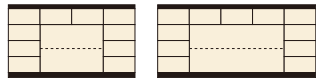

ブレンドⅡ

材質/ラバー
カラー/ブラウン

- 差込ダボ
- フラッシュ棚板
- 日本製

1
リビングチェスト120
W1205×D455×H695
¥56,000 才数14

2
リビングチェスト150
W1505×D455×H695
¥65,400 才数18

パティオ

材質/タモ突板(ナチュラル・ダーク)・ウォールナット突板(ブラウン)
カラー/ブラウン・ナチュラル・ダーク

- ベッドルームやダイニングルームのTV台として最適な奥行32cm
- オープン部のかべ板は取り外すことができます
- 天板耐荷重約30kg
- 日本製

3 5 7
リビングボードA70
W690×D319×H700
¥60,700 才数6

4 6 8
リビングボードB70
W690×D319×H700
¥57,000 才数6

ガガ

材質/強化シート
カラー/ナチュラル・ブラウン

- 引出しフルオープンレール付
- 日本製

9 11
TVボード120
W1200×D450×H380
¥56,700 才数8

10 12
TVボード160
W1600×D450×H380
¥77,400 才数11