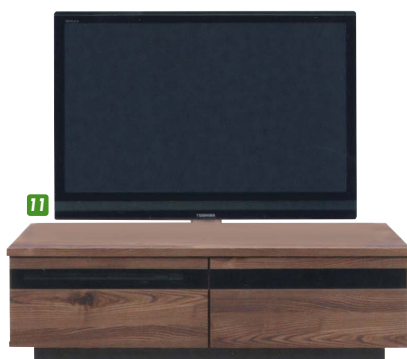

ブレンドⅡ

材質/ラバー
カラー/ブラウン

- 差込ダボ
- フラッシュ棚板
- 日本製

1
リビングチェスト120
W1205×D455×H695
¥56,000 才数14

2
リビングチェスト150
W1505×D455×H695
¥65,400 才数18

パティオ

材質/タモ突板(ナチュラル・ダーク)・ウォールナット突板(ブラウン)
カラー/ブラウン・ナチュラル・ダーク

- ベッドルームやダイニングルームのTV台として最適な奥行32cm
- オープン部のかべ板は取り外すことができます
- 天板耐荷重約30kg
- 日本製

3 5 7
リビングボードA70
W690×D319×H700
¥60,700 才数6

4 6 8
リビングボードB70
W690×D319×H700
¥57,000 才数6

ガガ

材質/強化シート
カラー/ナチュラル・ブラウン

- 引出しフルオープンレール付
- 日本製

9 11
TVボード120
W1200×D450×H380
¥56,700 才数8

10 12
TVボード160
W1600×D450×H380
¥77,400 才数11