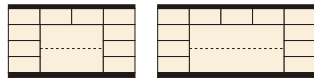

ブレンドⅡ

材質/ラバー
カラー/ブラウン

- 差込ダボ
- フラッシュ棚板
- 日本製

1
リビングチェスト120
W1205×D455×H695
¥56,000 才数14

2
リビングチェスト150
W1505×D455×H695
¥65,400 才数18

パティオ

材質/タモ突板(ナチュラル・ダーク)・ウォールナット突板(ブラウン)
カラー/ブラウン・ナチュラル・ダーク

- ベッドルームやダイニングルームのTV台として最適な奥行32cm
- オープン部のかべ板は取り外すことができます
- 天板耐荷重約30kg
- 日本製

3 5 7
リビングボードA70
W690×D319×H700
¥60,700 才数6

4 6 8
リビングボードB70
W690×D319×H700
¥57,000 才数6

ガガ

材質/強化シート
カラー/ナチュラル・ブラウン

- 引出しフルオープンレール付
- 日本製

9 11
TVボード120
W1200×D450×H380
¥56,700 才数8

10 12
TVボード160
W1600×D450×H380
¥77,400 才数11