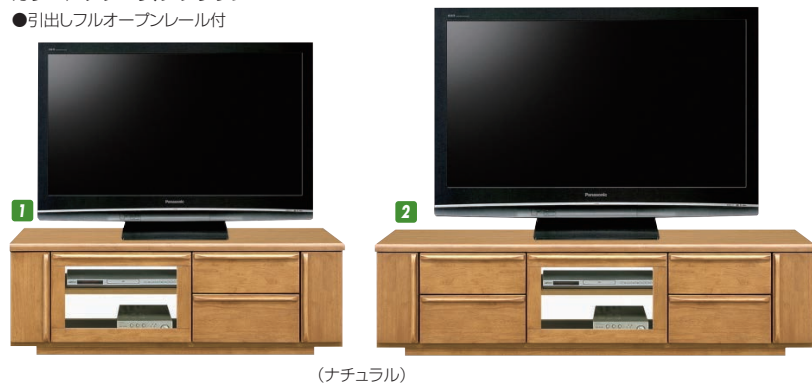

## フォレスト

材質/ラバーウッド  
 カラー/ナチュラル・ブラウン  
 ●引出しフルオープンレール付

(ナチュラル)

(ブラウン)

1 3

TVボード125  
 W1250×D415×H455  
 ¥46,700 才数9

2 4

TVボード165  
 W1650×D415×H455  
 ¥58,000 才数12

## アレッタ

材質/ラバーウッド  
 カラー/ナチュラル・ブラウン

- 120巾:左扉・右引出し
- 150巾:左・右扉・真中引出し
- 引出しフルオープンレール付
- 扉:ガラス付

(ナチュラル)

(ブラウン)

5 8

TVボード120  
 W1194×D415×H320  
 ¥45,700 才数6

6 9

TVボード150  
 W1494×D415×H320  
 ¥53,400 才数8

7 10

センターテーブル105  
 W1049×D500×H355  
 ¥40,000 才数8

## クイーン

材質/強化紙  
 カラー/ナチュラル

- 表面材は色褪しが少ない強化紙を使用しております
- ハンドルには、丈夫なラバーウッド無垢材を使用しております
- 引出しフルオープンレール付

11

TVボード100  
 W995×D420×H485  
 ¥37,400 才数8

12

TVボード160  
 W1585×D420×H485  
 ¥43,000 才数12