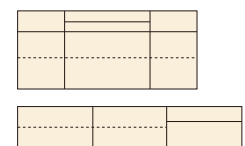

# BNV

材質/MDF・ハイグロスシート  
カラー/ホワイト・ブラック

1 2  
TVボード180  
W1805×D447×H421  
¥75,700 才数15

(ホワイト)

# ジャギー

材質/ウォールナット  
カラー/ウォールナット色  
●日本製

3  
TVボード160  
W1600×D500×H350  
¥263,400 才数10

4  
TVボード200  
W2000×D500×H350  
¥384,000 才数13

# ref line(レフライン)

材質/ウォールナット  
カラー/ウォールナット色  
●引出しアリ組

5  
リビングチェスト50  
W500×D450×H720  
¥196,700 才数5(2ヶ口)

6  
ブックシェルフ90  
W900×D300×H720  
¥158,000 才数6(2ヶ口)

7  
リビングチェスト90  
W900×D450×H720  
¥365,000 才数10(2ヶ口)

8  
サイドボード120  
W1200×D450×H720  
¥454,700 才数13(2ヶ口)

9  
TVボード150  
W1500×D450×H500  
¥376,400 才数12(2ヶ口)

TV・リビング