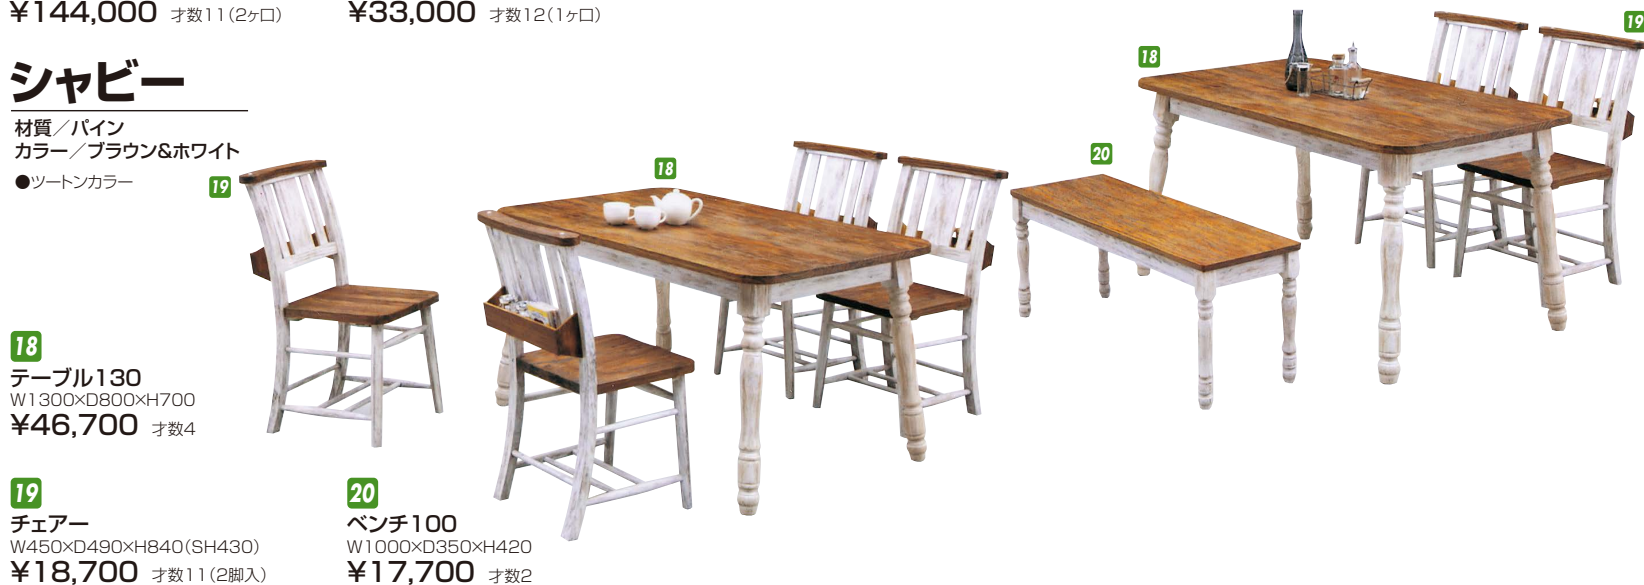

## シオン

材質/ナラ/ファブリック  
カラー/ブラウン・ナチュラル

- 4 7 テーブル150  
W1500×D900×H700  
¥112,000 才数9(2ヶ口)
- 5 8 チェア  
W570×D620×H810  
¥35,700 才数11
- 6 9 ベンチ118  
W1180×D640×H810  
¥63,700 才数25

## ガーベラ

材質/ナラ  
カラー/ブラウン・ナチュラル

- 10 14 テーブル150  
W1500×D900×H700  
¥119,700 才数8(2ヶ口)
- 11 15 肘無チェア  
W540×D530×H810  
¥28,000 才数12(2脚入)
- 12 16 テーブル180  
W1800×D900×H700  
¥144,000 才数11(2ヶ口)
- 13 17 肘付チェア  
W580×D530×H810  
¥33,000 才数12(1ヶ口)

## シャビー

材質/パイン  
カラー/ブラウン&ホワイト  
●ツートンカラー

- 18 テーブル130  
W1300×D800×H700  
¥46,700 才数4
- 19 チェア  
W450×D490×H840(SH430)  
¥18,700 才数11(2脚入)
- 20 ベンチ100  
W1000×D350×H420  
¥17,700 才数2

食卓