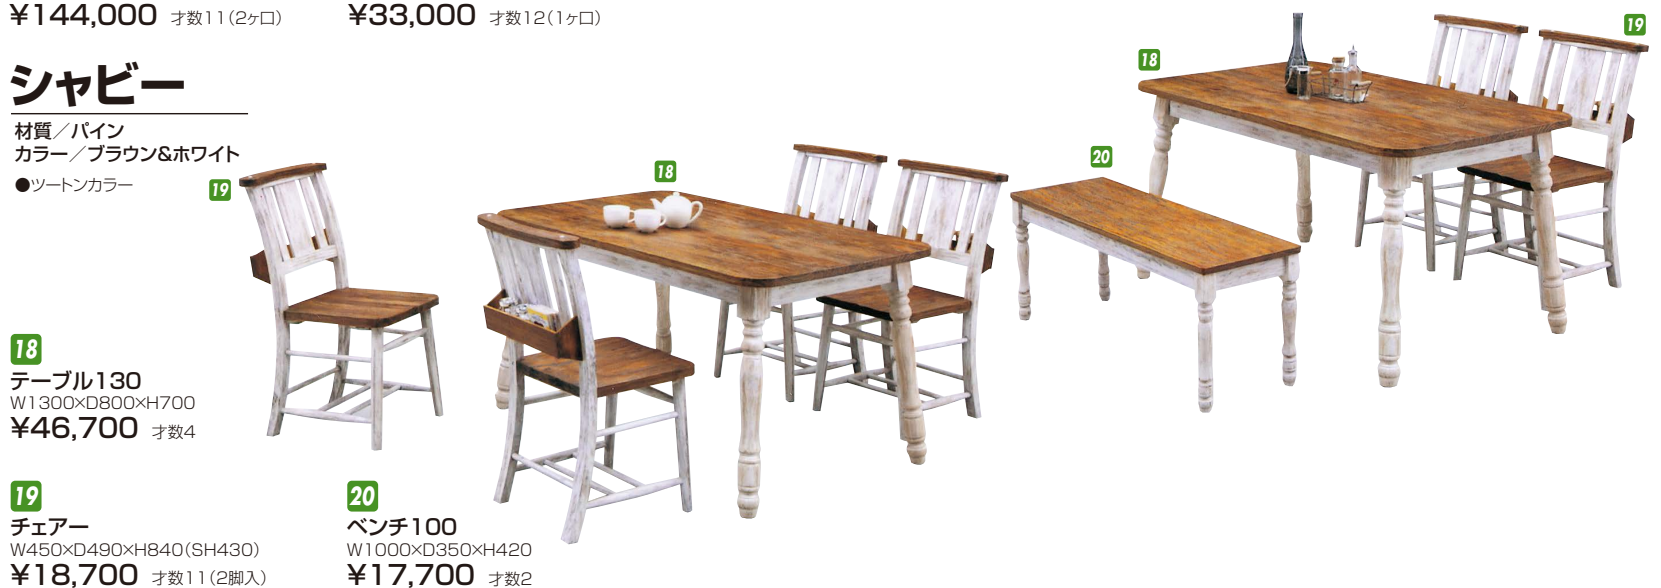

ゼット

材質/ウォールナット・ラバー

- 1**
テーブル150
W1500×D900×H720
¥58,000 才数8
- 2**
チェア
W495×D595×H700
¥22,700 才数12(2脚入)
- 3**
テーブル180
W1800×D900×H720
¥67,400 才数10

シオン

材質/ナラ/ファブリック
カラー/ブラウン・ナチュラル

- 4 7**
テーブル150
W1500×D900×H700
¥112,000 才数9(2ヶ口)
 - 5 8**
チェア
W570×D620×H810
¥35,700 才数11
 - 6 9**
ベンチ118
W1180×D640×H810
¥63,700 才数25
- (ブラウン)

ガーベラ

材質/ナラ
カラー/ブラウン・ナチュラル

- 10 14**
テーブル150
W1500×D900×H700
¥119,700 才数8(2ヶ口)
 - 11 15**
肘無チェア
W540×D530×H810
¥28,000 才数12(2脚入)
 - 12 16**
テーブル180
W1800×D900×H700
¥144,000 才数11(2ヶ口)
 - 13 17**
肘付チェア
W580×D530×H810
¥33,000 才数12(1ヶ口)
- (ブラウン)

シャビー

材質/パイン
カラー/ブラウン&ホワイト
●ツートンカラー

- 18**
テーブル130
W1300×D800×H700
¥46,700 才数4
- 19**
チェア
W450×D490×H840(SH430)
¥18,700 才数11(2脚入)
- 20**
ベンチ100
W1000×D350×H420
¥17,700 才数2

食卓