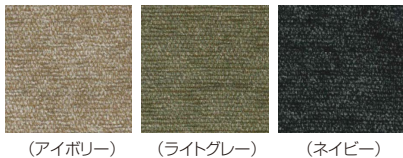

(テーブル:ナチュラル
 チェア:ナチュラル(木部)&ブラウン(張地))

ラティーナ/ロズ

材質/テーブル:アッシュ突板・ラバーウッド
 チェア:天然木・ファブリック
 カラー/テーブル:ミディアムブラウン
 チェア、ベンチ:ダークグレー・ブラウン・オレンジ・グリーン

5
 ダイニング3点セット75
 ¥60,700 才数14(2ヶ口)

6
 ダイニング4点セット130(ベンチ)
 ¥115,400 才数21(3ヶ口)

7
 ダイニング5点セット130
 ¥114,400 才数27(3ヶ口)

8
 テーブル75
 W750×D750×H700
 ¥19,400 才数3

9
 テーブル130
 W1300×D800×H700
 ¥31,700 才数5

10 11 12 13
 チェア
 W435×D565×H810
 ¥20,700 才数11(2脚入り)

14 15
 ベンチ90
 W910×D585×H820
 ¥42,400 才数5

ティエム/BRO

材質/ラバーウッド
 カラー/ブラウン

- 背もたれ部分にクミボタンを使用してカジュアル感を出したLDセットです
- チェアは背を包んでくれるようなデザインに仕上げております
- 張地定番色はブラウン色
- 受注生産にて3色からもお選び頂けます(受注後約60日)

16
 ダイニング4点セット150
 ¥221,400 才数48(5ヶ口)

17
 テーブル150
 W1500×D800×H660
 ¥69,400 才数7(2ヶ口)

18
 チェア
 W640×D650×H710
 ¥41,400 才数12

19
 2Pソファ
 W1380×D650×H710
 ¥69,400 才数19

(ブラウン)

シエンタ

材質/オーク突板・ファブリック(カバーリング)
 塗装/ラッカー塗装
 カラー/テーブル:ナチュラル・ブラウン
 チェア:レッド・オレンジ・グリーン・ブラック

- イスの座は4色から選べます(ファブリック:レッド・オレンジ・グリーン・ブラック)