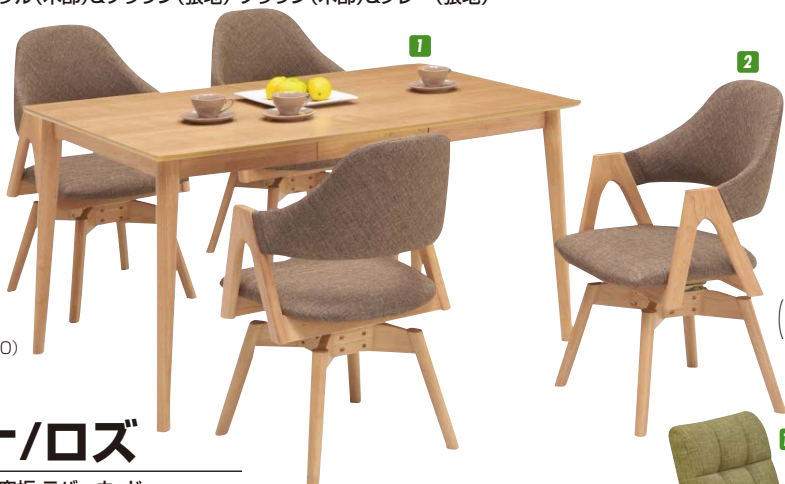

イス

材質/テーブル:アッシュ突板・ラバー
 チェア:ラバー・FAB
 カラー/テーブル:ナチュラル・ブラウン
 チェア:ナチュラル(木部)&ブラウン(張地)・ブラウン(木部)&グレー(張地)

- テーブル引出し付
- 回転チェア

1 3

テーブル135
 W1350×D800×H700
¥45,000 才数5

2 4

回転チェア
 W490×D550×H810(410)
¥24,400 才数5

(テーブル:ブラウン
 チェア:ブラウン(木部)&グレー(張地))

(テーブル:ナチュラル
 チェア:ナチュラル(木部)&ブラウン(張地))

ラティーナ/ロズ

材質/テーブル:アッシュ突板・ラバーウッド
 チェア:天然木・ファブリック
 カラー/テーブル:ミディアムブラウン
 チェア、ベンチ:ダークグレー・ブラウン・オレンジ・グリーン

5
ダイニング3点セット75
¥60,700 才数14(2ヶ口)

7
ダイニング5点セット130
¥114,400 才数27(3ヶ口)

9
テーブル130
 W1300×D800×H700
¥31,700 才数5

6
ダイニング4点セット130(ベンチ)
¥115,400 才数21(3ヶ口)

8
テーブル75
 W750×D750×H700
¥19,400 才数3

(BR)

15

13

(GN)

(OR)

10 11 12 13
チェア
 W435×D565×H810
¥20,700 才数11(2脚入り)

16
ダイニング4点セット150
¥221,400 才数48(5ヶ口)

17
テーブル150
 W1500×D800×H660
¥69,400 才数7(2ヶ口)

18
チェア
 W640×D650×H710
¥41,400 才数12

19
2Pソファ
 W1380×D650×H710
¥69,400 才数19

(ブラウン)

シエンタ

材質/オーク突板・ファブリック(カバーリング)
 塗装/ラッカー塗装
 カラー/テーブル:ナチュラル・ブラウン
 チェア:レッド・オレンジ・グリーン・ブラック