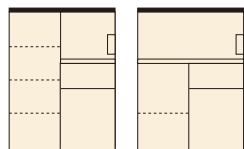

**1**  
OPカウンター90  
W893×D446×H850  
¥60,000 才数13

90 OPスペース  
W555×D395×H396

**2**  
OPカウンター120  
W1188×D446×H850  
¥74,700 才数17

120 OPスペース  
W555×D395×H396

**3**  
カウンター90(引出し)  
W893×D446×H850  
¥63,700 才数13

**4**  
カウンター120(引出し)  
W1188×D446×H850  
¥82,400 才数17

## トップ

材質/ハイグロス  
カラー/ホワイト・シルバー

- 前板ハイグロス仕様 ●側面クリーンイーゴスシート使用
- 引出しオレフィンラッピング加工 ●背面化粧仕上げ
- オープンスペース上部モイス使用

Aタイプ OPスペース  
W360×D410×H330

**5 7**  
カウンターAタイプ70  
W700×D450×H970  
¥55,700 才数12

(シルバー)

Bタイプ OPスペース  
W655×D410×H330