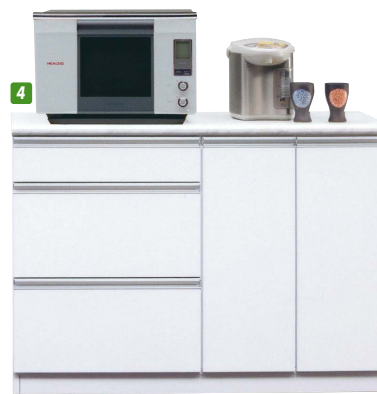

**4**  
カウンター120(引出し)  
W1188×D446×H850  
¥82,400 才数17