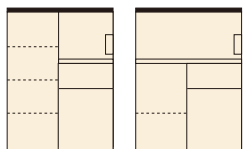

90 OPスペース  
W555×D395×H396

120 OPスペース  
W555×D395×H396

## トップ

材質/ハイグロス  
カラー/ホワイト・シルバー

- 前板ハイグロス仕様 ●側面クリーンイーゴスシート使用
- 引出しオレフィンラッピング加工 ●背面化粧仕上げ
- オープンスペース上部モイス使用

Aタイプ OPスペース  
W360×D410×H330

**5 7**  
カウンターAタイプ70  
W700×D450×H970  
¥55,700 才数12

Bタイプ OPスペース  
W655×D410×H330

**6 8**  
カウンターBタイプ70  
W700×D450×H970  
¥55,700 才数12

(シルバー)

(ホワイト)