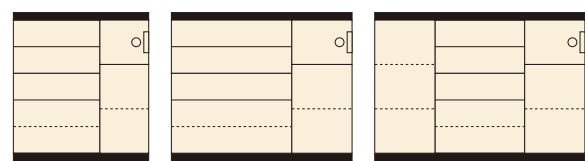

9
カウンター120
W1195×D480×H1000
¥112,000 才数22

10
カウンター140(写真無し)
W1390×D480×H1000
¥127,000 才数25

90 OPスペース (メープル)
W319×D430×H325

120 OPスペース
W369×D430×H325

セイント

材質/MDF・強化シート(ウォールナット)・ハイグロス(ホワイト)
カラー/ウォールナット色・ホワイト

- 全段引出しはソフトクローズレールです
- OP部上部はモイス材を使用しています
- 裏面化粧仕上げです
- 日本製

11
カウンター90
W895×D480×H1000
¥93,400 才数16

12
カウンター120
W1195×D480×H1000
¥112,000 才数22

13
カウンター140
W1390×D480×H1000
¥127,000 才数25

90巾・140巾タイプ共通
OPスペース
W320×D430×H325