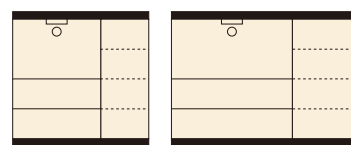

メアリー

材質/MDF・ハイグロス
カラー/ホワイト縦目

- カウンター天板は人工大理石調のメラミンです
- 裏化粧板張りです
- キャスター付
- 可動棚は各2枚です
- 日本製

1
カウンター80
W798×D480×H890
¥67,400 才数13

2
オープンカウンター80
W798×D480×H890
¥67,400 才数13

3
オープンカウンター120
W1194×D480×H890
¥82,400 才数19

80 OPスペース
W370×D430×H370

120 OPスペース
W370×D430×H370

華

材質/MDF・強化シート(ブラウン)、MDF・ハイグロス(ホワイト)
カラー/ブラウン・ホワイト

- 引出しフルオープンレール
- 天板はメラミンです
- 家電が使いやすい高さです
- 収納力があります
- 飛散防止ガラス使用
- 日本製

4 6
カウンター90
W895×D450×H910
¥71,000 才数14

5 7
カウンター120
W1195×D450×H910
¥93,400 才数19

90 OPスペース
W555×D405×H341

120 OPスペース
W755×D405×H341

エデン

材質/MDF・強化シート(メープル)
カラー/ナチュラル

- 全段引出しはソフトクローズレールです
- OP部上部はモイス材を使用しています
- 裏面化粧仕上げです
- 日本製

8
カウンター90
W895×D480×H1000
¥93,400 才数16

9
カウンター120
W1195×D480×H1000
¥112,000 才数22

10
カウンター140(写真無し)
W1390×D480×H1000
¥127,000 才数25

90 OPスペース (メープル)
W319×D430×H325

120 OPスペース
W369×D430×H325

セイント

材質/MDF・強化シート(ウォールナット)・ハイグロス(ホワイト)
カラー/ウォールナット色・ホワイト