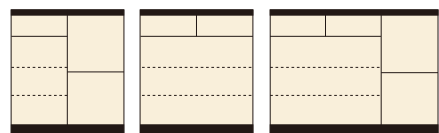

メアリー

材質/MDF・ハイグロス
カラー/ホワイト縦目

- カウンター天板は人工大理石調のメラミンです
- 裏化粧板張りです
- キャスター付
- 可動棚は各2枚です
- 日本製

1
カウンター80
W798×D480×H890
¥67,400 才数13

2
オープンカウンター80
W798×D480×H890
¥67,400 才数13

3
オープンカウンター120
W1194×D480×H890
¥82,400 才数19

80 OPスペース
W370×D430×H370

120 OPスペース
W370×D430×H370

華

材質/MDF・強化シート(ブラウン)、MDF・ハイグロス(ホワイト)
カラー/ブラウン・ホワイト

- 引出しフルオープンレール
- 天板はメラミンです
- 家電が使いやすい高さです
- 収納力があります
- 飛散防止ガラス使用
- 日本製

4 6
カウンター90
W895×D450×H910
¥71,000 才数14

5 7
カウンター120
W1195×D450×H910
¥93,400 才数19

90 OPスペース
W555×D405×H341

120 OPスペース
W755×D405×H341

エデン

材質/MDF・強化シート(メープル)
カラー/ナチュラル

- 全段引出しはソフトクローズレールです
- OP部上部はモイス材を使用しています
- 裏面化粧仕上げです
- 日本製

8
カウンター90
W895×D480×H1000
¥93,400 才数16