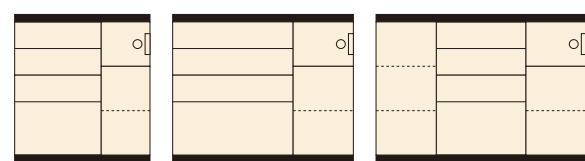

メアリー

材質/MDF・ハイグロス
カラー/ホワイト縦目

- カウンター天板は人工大理石調のメラミンです
- 裏化粧板張りです
- キャスター付
- 可動棚は各2枚です
- 日本製

1
カウンター80
W798×D480×H890
¥67,400 才数13

2
オープンカウンター80
W798×D480×H890
¥67,400 才数13

3
オープンカウンター120
W1194×D480×H890
¥82,400 才数19

80 OPスペース
W370×D430×H370

120 OPスペース
W370×D430×H370

華

材質/MDF・強化シート(ブラウン)、MDF・ハイグロス(ホワイト)
カラー/ブラウン・ホワイト

- 引出しフルオープンレール
- 天板はメラミンです
- 家電が使いやすい高さです
- 収納力があります
- 飛散防止ガラス使用
- 日本製

4 6
カウンター90
W895×D450×H910
¥71,000 才数14

5 7
カウンター120
W1195×D450×H910
¥93,400 才数19

90 OPスペース
W555×D405×H341

120 OPスペース
W755×D405×H341

エデン

材質/MDF・強化シート(メープル)
カラー/ナチュラル

- 全段引出しはソフトクローズレールです
- OP部上部はモイス材を使用しています
- 裏面化粧仕上げです
- 日本製

8
カウンター90
W895×D480×H1000
¥93,400 才数16

9
カウンター120
W1195×D480×H1000
¥112,000 才数22

10
カウンター140(写真無し)
W1390×D480×H1000
¥127,000 才数25

90 OPスペース (メープル)
W319×D430×H325

120 OPスペース
W369×D430×H325

セイント

材質/MDF・強化シート(ウォールナット)・ハイグロス(ホワイト)
カラー/ウォールナット色・ホワイト