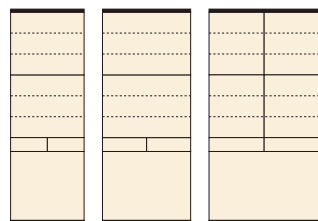

キャメル

材質/マツ材
カラー/ナチュラル

- ●差し込みダボ
- ●日本製

1. **9** 食器棚60
   W600×D320×H1760
   ¥46,700 才数13
2. **10** 食器棚75
   W720×D320×H1760
   ¥50,700 才数15
3. **11** 食器棚90
   W900×D320×H1760
   ¥54,400 才数19