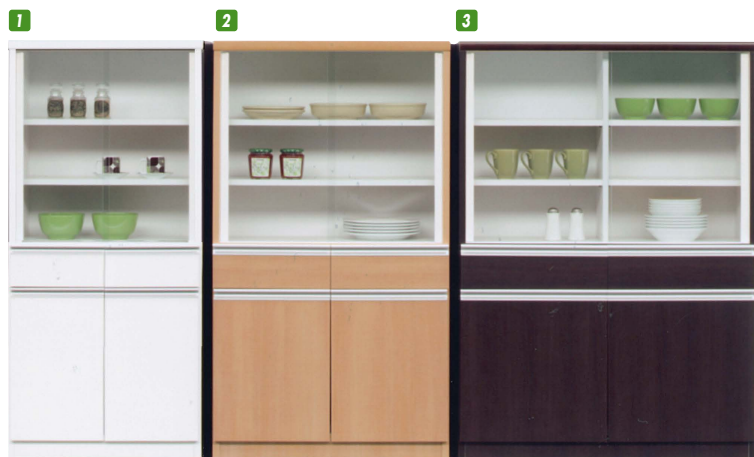

## ミニキャビン

材質/強化紙  
カラー/ホワイト木目・ナチュラル木目・ブラウン木目

- 差し込みダボ
- 日本製

(ホワイト) (ナチュラル) (ブラウン)

- 1** ミニ食器棚60  
W590×D320×H1250  
¥29,400 才数9
- 2** ミニ食器棚75  
W710×D320×H1250  
¥33,000 才数11
- 3** ミニ食器棚90  
W885×D320×H1250  
¥36,700 才数13

## キャビン

材質/強化紙  
カラー/ナチュラル木目・ホワイト木目・ブラウン木目

- 差し込みダボ
- 日本製

(ナチュラル) (ホワイト) (ブラウン)

- 4** 食器棚60  
W600×D320×H1770  
¥35,000 才数13
- 5** 食器棚75  
W720×D320×H1770  
¥38,700 才数15
- 6** 食器棚90  
W900×D320×H1770  
¥42,400 才数19

食器棚