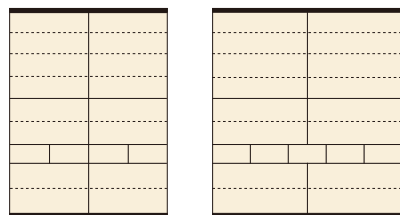

菊

材質/ホワイトアッシュ材
カラー/サクラ色・ブラウン

1
食器棚 146
W1460×D450×H1800
¥125,400 才数44

2
食器棚 116
W1160×D450×H1800
¥104,700 才数35

3 4
食器棚 86
W860×D450×H1800
¥84,000 才数26

(ブラウン)

(サクラ色)

ユリ

材質/ホワイトアッシュ材
カラー/サクラ色・ブラウン

5
食器棚 146
W1460×D450×H1800
¥125,400 才数44

6
食器棚 116
W1160×D450×H1800
¥104,700 才数35

7
食器棚 86
W860×D450×H1800
¥84,000 才数26

(サクラ色)

(ブラウン)

食器棚

ローズ

材質/ホワイトアッシュ材
カラー/ブラウン

8
食器棚 150
W1500×D450×H2000
¥213,000 才数50

9
食器棚 180
W1800×D450×H2000
¥257,700 才数60