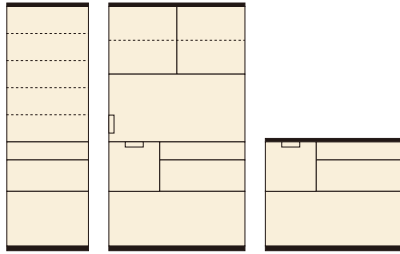

## フレスコ

材質/アルダー材・自然塗装・オイル仕上げ  
カラー/ナチュラル・ブラウン

- モイス使用
- 引出し箱組
- 60ダイニングボード耐震ラッチ付
- クロスベンガラス
- 日本製

(ナチュラル)

(ブラウン)

100 OPスペース  
上:W957×D430×H505  
下:W373×D400×H310

**1 4**  
ダイニングボード60  
W600×D440×H1820  
¥92,000 才数18

**2 5**  
オープンボード100  
W1000×D440×H1820  
¥131,700 才数30

**3 6**  
カウンター100  
W1000×D440×H825  
¥80,400 才数14

(ナチュラル)

(ブラウン)

100 OPスペース  
W373×D400×H310

**9 12**  
オープンボード120  
W1200×D465×H1820  
¥131,400 才数38

(ナチュラル)

105 OPスペース  
上:W1000×D445×H430  
下:W320×D415×H380

120 OPスペース  
上:W1150×D445×H430  
下:W370×D415×H380