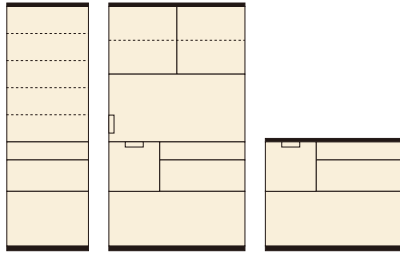

# フレスコ

材質/アルダー材・自然塗装・オイル仕上げ  
 カラー/ナチュラル・ブラウン

- モイス使用
- 引出し箱組
- 60ダイニングボード耐震ラッチ付
- クロスベンガラス
- 日本製

(ナチュラル) 100 OPスペース  
 上:W957×D430×H505  
 下:W373×D400×H310 (ブラウン)

**1 4**  
 ダイニングボード60  
 W600×D440×H1820  
 ¥92,000 才数18

**2 5**  
 オープンボード100  
 W1000×D440×H1820  
 ¥131,700 才数30

**3 6**  
 カウンター100  
 W1000×D440×H825  
 ¥80,400 才数14

(ナチュラル) 100 OPスペース  
 W373×D400×H310 (ブラウン)

食器棚

**9 12**  
 オープンボード120  
 W1200×D465×H1820  
 ¥131,400 才数38

(ナチュラル) 105 OPスペース  
 上:W1000×D445×H430  
 下:W320×D415×H380 120 OPスペース  
 上:W1150×D445×H430  
 下:W370×D415×H380