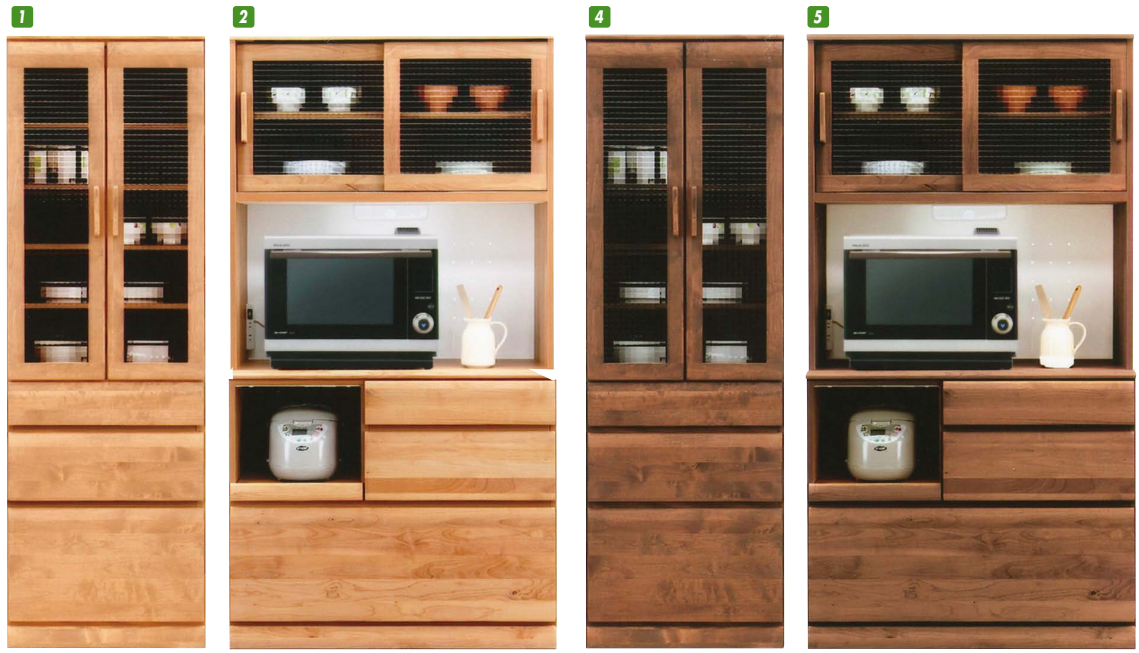

# フレスコ

材質/アルダー材・自然塗装・オイル仕上げ  
 カラー/ナチュラル・ブラウン

- モイス使用
- 引出し箱組
- 60ダイニングボード耐震ラッチ付
- クロスベンガラス
- 日本製

(ナチュラル) 100 OPスペース  
 上:W957×D430×H505  
 下:W373×D400×H310 (ブラウン)

**1 4**  
 ダイニングボード60  
 W600×D440×H1820  
 ¥92,000 才数18

**2 5**  
 オープンボード100  
 W1000×D440×H1820  
 ¥131,700 才数30

**3 6**  
 カウンター100  
 W1000×D440×H825  
 ¥80,400 才数14

(ナチュラル) 100 OPスペース  
 W373×D400×H310 (ブラウン)

食器棚

# アルジェ

材質/パイン材・オイル塗装  
 カラー/ナチュラル・ブラウン

- 引出しフルオープンスライドレール
- モイス使用
- 耐震ラッチ付
- クロスベンガラス
- 引出し箱組

(ブラウン)

**7 10**  
 ダイニングボード80  
 W800×D465×H1820  
 ¥78,700 才数25

**8 11**  
 オープンボード105  
 W1050×D465×H1820  
 ¥114,400 才数33