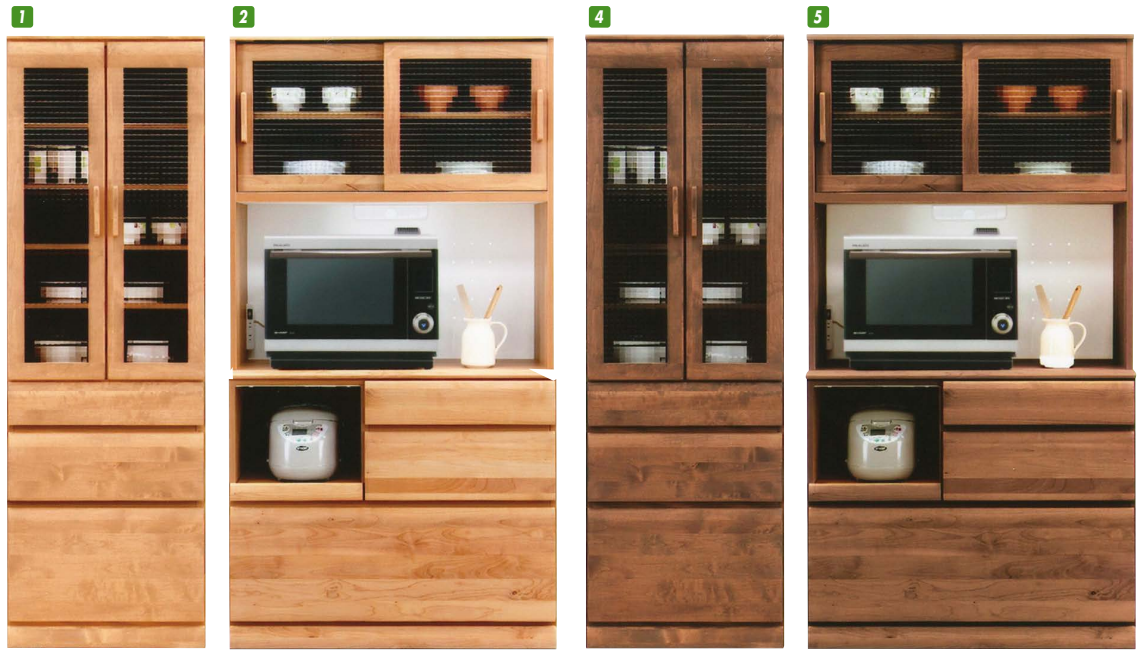

## フレスコ

材質/アルダー材・自然塗装・オイル仕上げ  
カラー/ナチュラル・ブラウン

- モイス使用
- 引出し箱組
- 60ダイニングボード耐震ラッチ付
- クロスベンガラス
- 日本製

(ナチュラル)

(ブラウン)

100 OPスペース  
上:W957×D430×H505  
下:W373×D400×H310

**1 4**  
ダイニングボード60  
W600×D440×H1820  
¥92,000 才数18

**2 5**  
オープンボード100  
W1000×D440×H1820  
¥131,700 才数30

**3 6**  
カウンター100  
W1000×D440×H825  
¥80,400 才数14

(ナチュラル)

(ブラウン)

100 OPスペース  
W373×D400×H310

## アルジェ

材質/パイン材・オイル塗装  
カラー/ナチュラル・ブラウン

- 引出しフルオープンスライドレール
- モイス使用
- 耐震ラッチ付
- クロスベンガラス
- 引出し箱組

(ブラウン)

**7 10**  
ダイニングボード80  
W800×D465×H1820  
¥78,700 才数25

**8 11**  
オープンボード105  
W1050×D465×H1820  
¥114,400 才数33

**9 12**  
オープンボード120  
W1200×D465×H1820  
¥131,400 才数38

(ナチュラル)

105 OPスペース  
上:W1000×D445×H430  
下:W320×D415×H380

120 OPスペース  
上:W1150×D445×H430  
下:W370×D415×H380