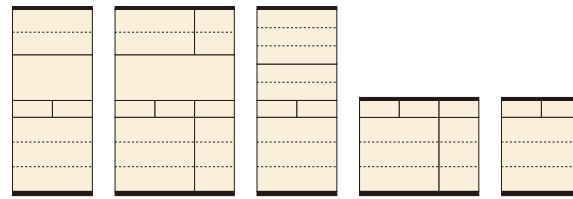

ビエラ

材質/パイン
カラー/ピンクホワイト

- クロスベンガラス
- 引出しはフルオープンレール付
- パイン材の自然な風合いが味わえるカントリーテイスト
- スライド棚付で調理中の仮置きや片付けの際に便利です
- ラックは別売です(別売)のラックは右・左取付可
- 日本製

1
食器棚114
W1135×D450×H1800
¥101,000 才数35

2
食器棚60(重ね)
W600×D450×H1800
¥71,000 才数18

3
カウンター114
W1135×D450×H870
¥71,000 才数17

4
ラック(別売)
¥8,400 才数1

114 OPスペース
W1090×D425×H500

食器棚

エコル

材質/パイン無垢
カラー/ホワイト

- セラミック取手
- オートヒンジ
- 耐震ラッチ付
- 日本製

5
オープンダイニング76
W760×D450×H1800
¥86,700 才数23

6
オープンダイニング114
W1135×D450×H1800
¥124,000 才数34

7
ダイニングボード76
W760×D450×H1800
¥86,700 才数23

8
カウンター114
W1135×D450×H850
¥74,000 才数16

9
カウンター76
W760×D450×H850
¥54,700 才数11

76 OPスペース
W717×D429×H505

114 OPスペース
W1093×D429×H505