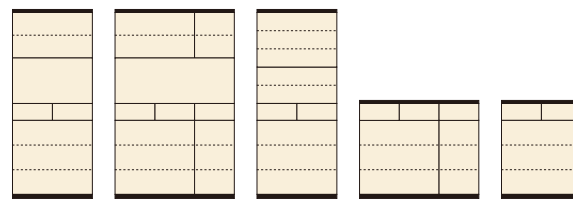

ビエラ

材質/パイン
カラー/ピンクホワイト

- クロスベンガラス
- 引出しはフルオープンレール付
- パイン材の自然な風合いが味わえるカントリーテイスト
- スライド棚付で調理中の仮置きや片付けの際に便利です
- ラックは別売です(別売)のラックは右・左取付可
- 日本製

1
食器棚114
W1135×D450×H1800
¥101,000 才数35

2
食器棚60(重ね)
W600×D450×H1800
¥71,000 才数18

3
カウンター114
W1135×D450×H870
¥71,000 才数17

4
ラック(別売)
¥8,400 才数1

114 OPスペース
W1090×D425×H500

食器棚

エコル

材質/パイン無垢
カラー/ホワイト

- セラミック取手
- オートヒンジ
- 耐震ラッチ付
- 日本製

5
オープンダイニング76
W760×D450×H1800
¥86,700 才数23

6
オープンダイニング114
W1135×D450×H1800
¥124,000 才数34

7
ダイニングボード76
W760×D450×H1800
¥86,700 才数23

8
カウンター114
W1135×D450×H850
¥74,000 才数16

9
カウンター76
W760×D450×H850
¥54,700 才数11

76 OPスペース
W717×D429×H505

114 OPスペース
W1093×D429×H505