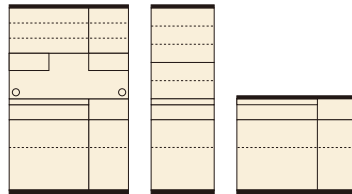

ビエラ

材質/パイン
カラー/ピンクホワイト

- クロスベンガラス
- 引出しはフルオープンレール付
- パイン材の自然な風合いが味わえるカントリーテイスト
- スライド棚付で調理中の仮置きや片付けの際に便利です
- ラックは別売です(別売)のラックは右・左取付可
- 日本製

1
食器棚114
W1135×D450×H1800
¥101,000 才数35

2
食器棚60(重ね)
W600×D450×H1800
¥71,000 才数18

3
カウンター114
W1135×D450×H870
¥71,000 才数17

4
ラック(別売)
¥8,400 才数1

114 OPスペース
W1090×D425×H500

食器棚

エコル

材質/パイン無垢
カラー/ホワイト

- セラミック取手
- オートヒンジ
- 耐震ラッチ付
- 日本製

5
オープンダイニング76
W760×D450×H1800
¥86,700 才数23

6
オープンダイニング114
W1135×D450×H1800
¥124,000 才数34

7
ダイニングボード76
W760×D450×H1800
¥86,700 才数23

8
カウンター114
W1135×D450×H850
¥74,000 才数16

9
カウンター76
W760×D450×H850
¥54,700 才数11

76 OPスペース
W717×D429×H505

114 OPスペース
W1093×D429×H505