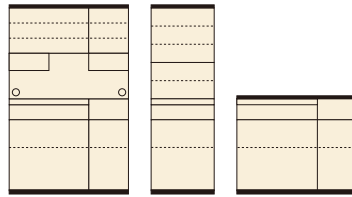

ビエラ

材質/パイン
カラー/ピンクホワイト

- クロスベンガラス
- 引出しはフルオープンレール付
- パイン材の自然な風合いが味わえるカントリーテイスト
- スライド棚付で調理中の仮置きや片付けの際に便利です
- ラックは別売です(別売)のラックは右・左取付可
- 日本製

1
食器棚114
W1135×D450×H1800
¥101,000 才数35

2
食器棚60(重ね)
W600×D450×H1800
¥71,000 才数18

3
カウンター114
W1135×D450×H870
¥71,000 才数17

4
ラック(別売)
¥8,400 才数1

114 OPスペース
W1090×D425×H500

食器棚

エコル

材質/パイン無垢
カラー/ホワイト

- セラミック取手
- オートヒンジ
- 耐震ラッチ付
- 日本製

5
オープンダイニング76
W760×D450×H1800
¥86,700 才数23

6
オープンダイニング114
W1135×D450×H1800
¥124,000 才数34

7
ダイニングボード76
W760×D450×H1800
¥86,700 才数23

8
カウンター114
W1135×D450×H850
¥74,000 才数16

9
カウンター76
W760×D450×H850
¥54,700 才数11

76 OPスペース
W717×D429×H505

114 OPスペース
W1093×D429×H505