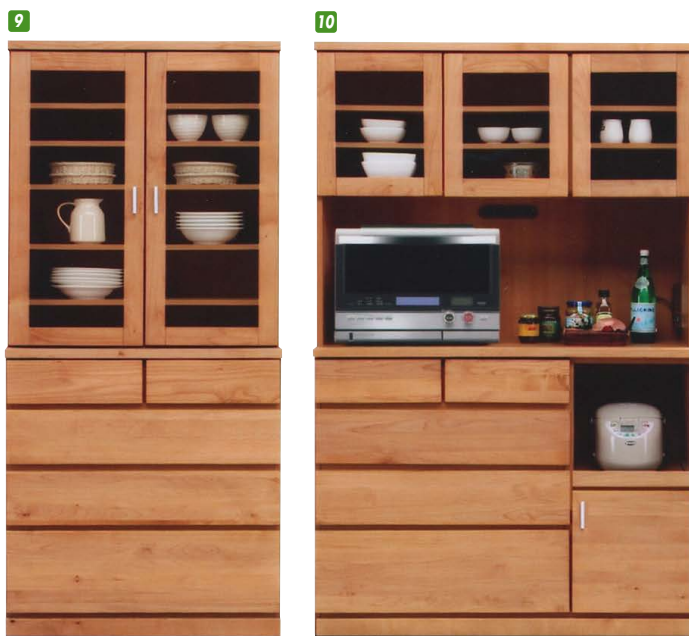

**3 7**  
**ダイニングボード80**  
 W800×D500×H2000  
 ¥112,700 才数30

**4 8**  
**カウンター100**  
 W1000×D500×H900  
 ¥89,400 才数17

(ウォールナット)

食器棚

# アリオンII

材質/アルダー  
 カラー/ナチュラル

- 扉オートヒンジ
- ネジダボ
- スライドカウンター白レール
- 長引出しフルオープンレール
- 日本製

**9**  
**ダイニングボード80**  
 W800×D447×H1900  
 ¥82,400 才数26

**10**  
**OPダイニング120**  
 W1200×D447×H1900  
 ¥106,700 才数38

**11**  
**カウンター120**  
 W1200×D447×H930  
 ¥78,700 才数19