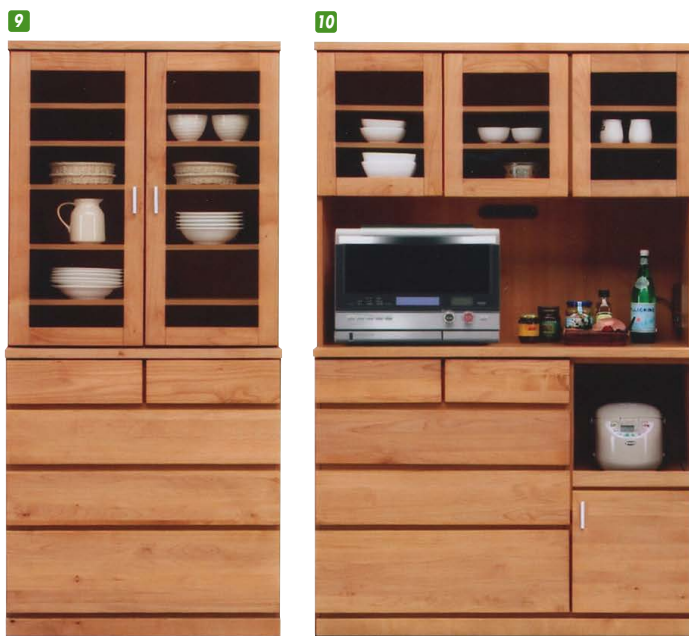

# アリオンII

材質/アルダー  
 カラー/ナチュラル

- 扉オートヒンジ
- ネジダボ
- スライドカウンター白レール
- 長引出しフルオープンレール
- 日本製

**9**  
**ダイニングボード80**  
 W800×D447×H1900  
 ¥82,400 才数26

**10**  
**OPダイニング120**  
 W1200×D447×H1900  
 ¥106,700 才数38

**11**  
**カウンター120**  
 W1200×D447×H930  
 ¥78,700 才数19