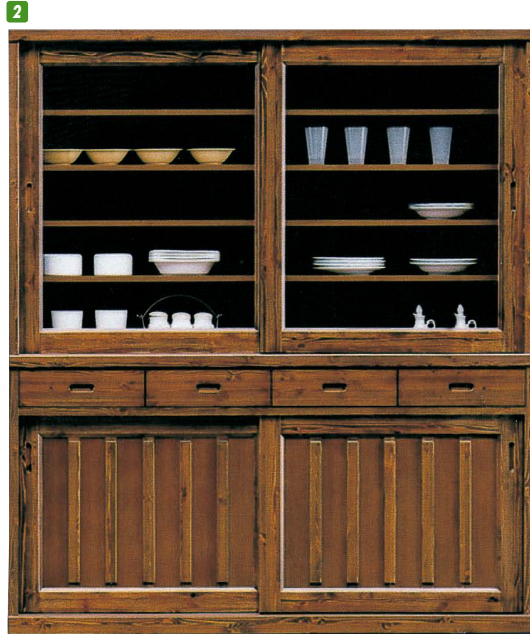

カジノ

材質／パイン材
カラー／レッドブラウン

- 浮造り仕上げ
- 箱組
- 盆立て付

1
ダイニングボード150(H)
W1500×D430×H1950
¥179,700 才数47

2
ダイニングボード170(H)
W1700×D430×H1950
¥212,400 才数53

3
オープンダイニング120(H)
W1200×D430×H1950
¥143,000 才数38
120 OPスペース
上左:W405×D380×H405
上右:W700×D410×H450

4
ダイニングボード150(M)
W1500×D430×H1750
¥175,400 才数42

5
ダイニングボード170(M)
W1700×D430×H1750
¥208,000 才数48

6
ダイニングボード90(H)
W900×D430×H1950
¥106,400 才数28

7
ダイニングボード120(H)
W1200×D430×H1950
¥143,000 才数38

8
ダイニングボード90(M)
W900×D430×H1750
¥102,000 才数26

9
ダイニングボード120(M)
W1200×D430×H1750
¥138,700 才数34