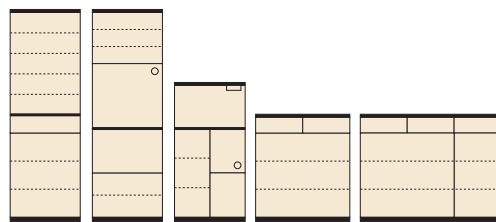

アクア

材質/MDF
 塗装/エナメル塗装
 カラー/ホワイト

- カウンター・レンジ台と組み合わせて収納力アップとしても、すき間家具としても、どちらでも使えます
- 引出し全てフルオープンレール使用 ●ホワイトエナメル塗装 ●レンジ台・カウンター:背面塗装
- クロスベンガラス ●日本製

- 1 **ダイニングボード60**
 W595×D453×H1800
 ¥49,000 才数18
- 2 **レンジボード60**
 W595×D453×H1800
 ¥49,000 才数18
- 3 **レンジ台60**
 W600×D450×H1180
 ¥40,400 才数12
- 4 **カウンター120**
 W1200×D450×H800
 ¥58,000 才数16
- 5 **キャビネット(A)30**
 W300×D450×H1800
 ¥33,000 才数9
- 6 **キャビネット(A)45**
 W450×D450×H1800
 ¥38,700 才数14
- 7 **キャビネット(B)30**
 W300×D450×H1800
 ¥37,400 才数9
- 8 **キャビネット(B)45**
 W450×D450×H1800
 ¥44,700 才数14

ウォール

材質/ハイグロス
 カラー/ホワイト木目

- 前板はハイグロスシート・真空貼り
- 60(L)レンジ・80カウンター・120カウンターの天板はステンレス使用 ●日本製

メール

材質/MDF・ハイグロス
 カラー/ホワイト

- キズに強いハイグロスシート

- 14 **食器棚60**
 W600×D400×H1810
 ¥41,400 才数16
- 15 **オープン60**
 W600×D400×H1810
 ¥41,400 才数16
- 16 **レンジ台60**
 W600×D400×H1210
 ¥32,000 才数11
- 17 **カウンター90**
 W900×D400×H720
 ¥41,400 才数10
- 18 **オープン90**
 W890×D400×H1810
 ¥60,000 才数24
- 600P OPスペース
 上:W552×D355×H350
 下:W552×D355×H380
- 60R OPスペース
 W552×D355×H440
- 900P OPスペース
 上:W845×D355×H478
 下:W269×D355×H360