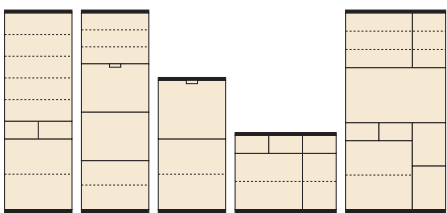

アクア

材質/MDF
 塗装/エナメル塗装
 カラー/ホワイト

- カウンター・レンジ台と組み合わせて収納力アップとしても、すき間家具としても、どちらでも使えます
- 引出し全てフルオープンレール使用 ●ホワイトエナメル塗装 ●レンジ台・カウンター:背面塗装
- クロスベンガラス ●日本製

- 1 **ダイニングボード60**
 W595×D453×H1800
 ¥49,000 才数18
- 2 **レンジボード60**
 W595×D453×H1800
 ¥49,000 才数18
- 3 **レンジ台60**
 W600×D450×H1180
 ¥40,400 才数12
- 4 **カウンター120**
 W1200×D450×H800
 ¥58,000 才数16
- 5 **キャビネット(A)30**
 W300×D450×H1800
 ¥33,000 才数9
- 6 **キャビネット(A)45**
 W450×D450×H1800
 ¥38,700 才数14
- 7 **キャビネット(B)30**
 W300×D450×H1800
 ¥37,400 才数9
- 8 **キャビネット(B)45**
 W450×D450×H1800
 ¥44,700 才数14

ウォール

材質/ハイグロス
 カラー/ホワイト木目

- 前板はハイグロスシート・真空貼り
- 60(L)レンジ・80カウンター・120カウンターの天板はステンレス使用 ●日本製

メール

材質/MDF・ハイグロス
 カラー/ホワイト

- キズに強いハイグロスシート

- 14 **食器棚60**
 W600×D400×H1810
 ¥41,400 才数16
- 15 **オープン60**
 W600×D400×H1810
 ¥41,400 才数16
- 16 **レンジ台60**
 W600×D400×H1210
 ¥32,000 才数11
- 17 **カウンター90**
 W900×D400×H720
 ¥41,400 才数10
- 18 **オープン90**
 W890×D400×H1810
 ¥60,000 才数24
- 600P OPスペース
 上:W552×D355×H350
 下:W552×D355×H380
- 60R OPスペース
 W552×D355×H440
- 900P OPスペース
 上:W845×D355×H478
 下:W269×D355×H360

食器棚