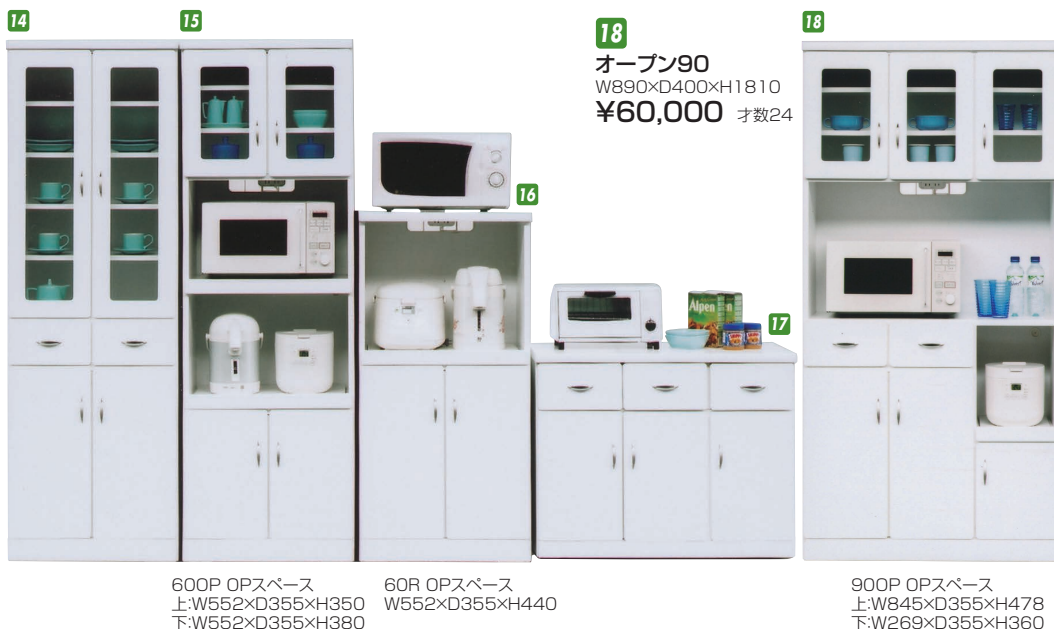

アクア

材質/MDF
 塗装/エナメル塗装
 カラー/ホワイト

- カウンター・レンジ台と組み合わせて収納力アップとしても、すき間家具としても、どちらでも使えます
- 引出し全てフルオープンレール使用 ●ホワイトエナメル塗装 ●レンジ台・カウンター:背面塗装
- クロスベンガラス ●日本製

- 1 **ダイニングボード60**
 W595×D453×H1800
 ¥49,000 才数18
- 2 **レンジボード60**
 W595×D453×H1800
 ¥49,000 才数18
- 3 **レンジ台60**
 W600×D450×H1180
 ¥40,400 才数12
- 4 **カウンター120**
 W1200×D450×H800
 ¥58,000 才数16
- 5 **キャビネット(A)30**
 W300×D450×H1800
 ¥33,000 才数9
- 6 **キャビネット(A)45**
 W450×D450×H1800
 ¥38,700 才数14
- 7 **キャビネット(B)30**
 W300×D450×H1800
 ¥37,400 才数9
- 8 **キャビネット(B)45**
 W450×D450×H1800
 ¥44,700 才数14

ウォール

材質/ハイグロス
 カラー/ホワイト木目

- 前板はハイグロスシート・真空貼り
- 60(L)レンジ・80カウンター・120カウンターの天板はステンレス使用 ●日本製

メール

材質/MDF・ハイグロス
 カラー/ホワイト

- キズに強いハイグロスシート

- 14 **食器棚60**
 W600×D400×H1810
 ¥41,400 才数16
- 15 **オープン60**
 W600×D400×H1810
 ¥41,400 才数16
- 16 **レンジ台60**
 W600×D400×H1210
 ¥32,000 才数11
- 17 **カウンター90**
 W900×D400×H720
 ¥41,400 才数10
- 18 **オープン90**
 W890×D400×H1810
 ¥60,000 才数24
- 600P OPスペース
 上:W552×D355×H350
 下:W552×D355×H380
- 60R OPスペース
 W552×D355×H440
- 900P OPスペース
 上:W845×D355×H478
 下:W269×D355×H360