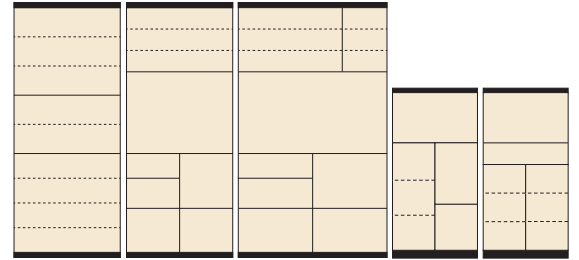

レイン

材質/MDF
 塗装/エナメル塗装
 カラー/ホワイト
 ●ネジ込みダボ
 ●色付強化ガラス
 ●引出しフルオープン

1
 食器棚75
 W750×D410×H1800
 ¥67,400 才数21

2
 食器棚OP 75
 W750×D410×H1800
 ¥73,000 才数21

3
 食器棚OP 105
 W1050×D410×H1800
 ¥88,000 才数30

4
 レンジ台II型60
 W600×D420×H1200
 ¥41,400 才数11

5
 レンジ台I型60
 W600×D420×H1200
 ¥41,400 才数11

6
 カウンター105
 W1050×D420×H800
 ¥54,400 才数13

7
 OPスペース
 W651×D372×H306

8
 ハイカウンター90
 W900×D420×H990
 ¥54,400 才数14

9
 ハイカウンター130
 W1300×D420×H990
 ¥73,000 才数20

OPスペース
 W401×D372×H330

OPスペース
 W401×D372×H330

食器棚