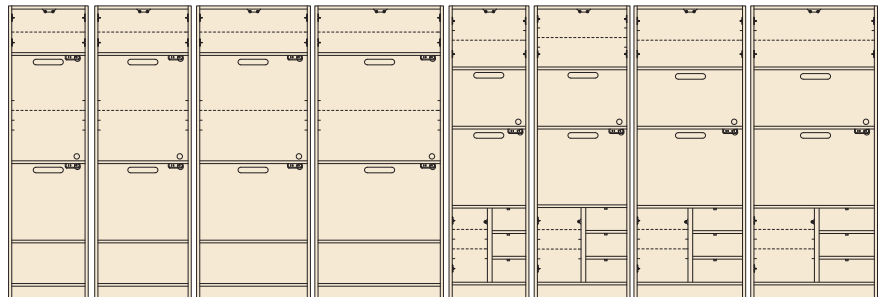

クリスタルⅢ

材質/MDF
カラー/ホワイト

- 天板・メラミン・ポストフォーム ●エナメル塗装 ●箱組
- スライドカウンター付 ●コンセント付 ●モイス使用

1 50 OPスペース 上:W455×D415×H650 下:W455×D395×H420
 2 60 OPスペース 上:W555×D415×H650 下:W555×D395×H420
 3 70 OPスペース 上:W655×D415×H650 下:W655×D395×H420
 4 80 OPスペース 上:W755×D415×H650 下:W755×D395×H420
 5 50 OPスペース 上:W455×D415×H345 下:W455×D395×H420
 6 60 OPスペース 上:W555×D415×H345 下:W555×D395×H420
 7 70 OPスペース 上:W655×D415×H345 下:W655×D395×H420
 8 80 OPスペース 上:W755×D415×H345 下:W755×D395×H420

- 1** トリプルハイレンジ50
W495×D445×H1800
¥49,000 才数15
- 2** トリプルハイレンジ60
W595×D445×H1800
¥54,000 才数18
- 3** トリプルハイレンジ70
W695×D445×H1800
¥61,000 才数21
- 4** トリプルハイレンジ80
W795×D445×H1800
¥67,700 才数24
- 5** ハイレンジ50
W495×D445×H1800
¥55,000 才数15
- 6** ハイレンジ60
W595×D445×H1800
¥59,000 才数18
- 7** ハイレンジ70
W695×D445×H1800
¥63,700 才数21
- 8** ハイレンジ80
W795×D445×H1800
¥67,700 才数24

14 キッチンカウンター90
W895×D400×H910
¥60,400 才数13

15 キッチンカウンター120
W1190×D400×H910
¥72,400 才数16

13 60 OPスペース W555×D335×H355
 14 90 OPスペース W555×D335×H355
 15 120 OPスペース W555×D335×H355