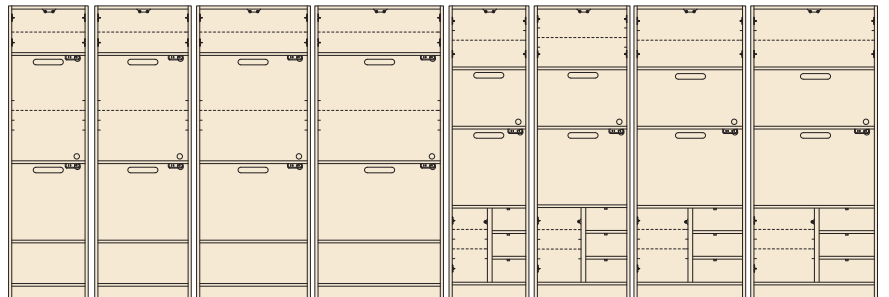

# クリスタルⅢ

材質/MDF  
カラー/ホワイト

- 天板・メラミン・ポストフォーム ●エナメル塗装 ●箱組
- スライドカウンター付 ●コンセント付 ●モイス使用

1 50 OPスペース 上:W455×D415×H650 下:W455×D395×H420  
 2 60 OPスペース 上:W555×D415×H650 下:W555×D395×H420  
 3 70 OPスペース 上:W655×D415×H650 下:W655×D395×H420  
 4 80 OPスペース 上:W755×D415×H650 下:W755×D395×H420  
 5 50 OPスペース 上:W455×D415×H345 下:W455×D395×H420  
 6 60 OPスペース 上:W555×D415×H345 下:W555×D395×H420  
 7 70 OPスペース 上:W655×D415×H345 下:W655×D395×H420  
 8 80 OPスペース 上:W755×D415×H345 下:W755×D395×H420

- 1** トリプルハイレンジ50  
W495×D445×H1800  
¥49,000 才数15
- 2** トリプルハイレンジ60  
W595×D445×H1800  
¥54,000 才数18
- 3** トリプルハイレンジ70  
W695×D445×H1800  
¥61,000 才数21
- 4** トリプルハイレンジ80  
W795×D445×H1800  
¥67,700 才数24
- 5** ハイレンジ50  
W495×D445×H1800  
¥55,000 才数15
- 6** ハイレンジ60  
W595×D445×H1800  
¥59,000 才数18
- 7** ハイレンジ70  
W695×D445×H1800  
¥63,700 才数21
- 8** ハイレンジ80  
W795×D445×H1800  
¥67,700 才数24