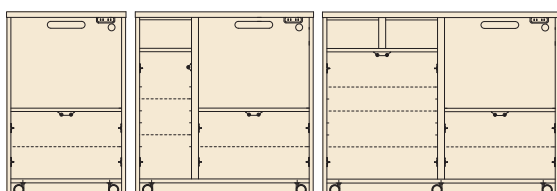

食器棚

9 ミドルレンジボード60
W600×D400×H1291
¥41,400 才数12

10 ミドルレンジボード70
W700×D400×H1291
¥44,400 才数14

11 カウンター下キャビ120
W1185×D300×H850(858~958)
¥58,700 才数12

12 カウンター下キャビ90
W890×D300×H850(858~958)
¥46,700 才数9

13 キッチンカウンター60
W600×D400×H910
¥40,400 才数8

14 キッチンカウンター90
W895×D400×H910
¥60,400 才数13

15 キッチンカウンター120
W1190×D400×H910
¥72,400 才数16

13 60 OPスペース W555×D335×H355
 14 90 OPスペース W555×D335×H355
 15 120 OPスペース W555×D335×H355