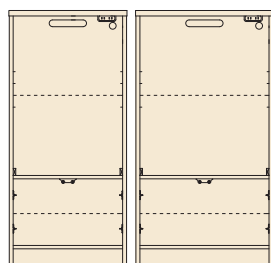

11 カウンター下キャビ120
W1185×D300×H850(858~958)
¥58,700 才数12

12 カウンター下キャビ90
W890×D300×H850(858~958)
¥46,700 才数9