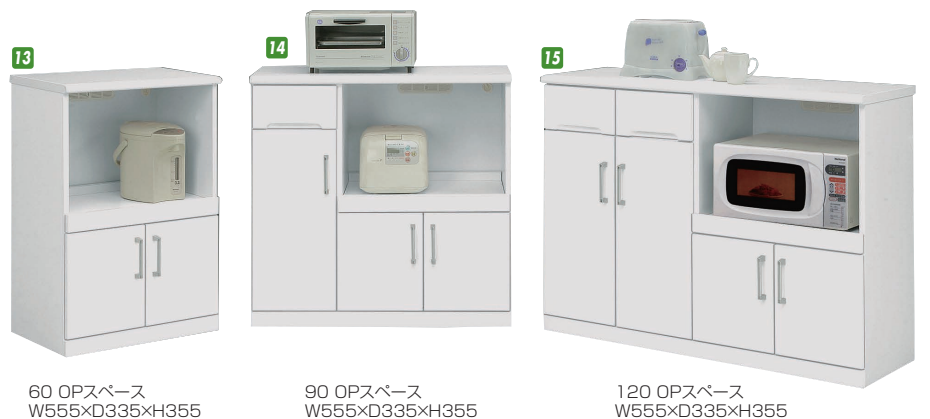

13 60 OPスペース W555×D335×H355
14 90 OPスペース W555×D335×H355
15 120 OPスペース W555×D335×H355