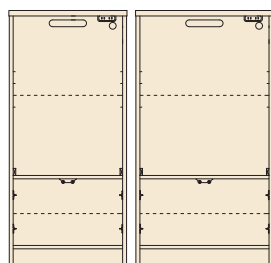

クリスタルⅢ

材質/MDF
カラー/ホワイト

- 天板・メラミン・ポストフォーム ●エナメル塗装 ●箱組
- スライドカウンター付 ●コンセント付 ●モイス使用

1 50 OPスペース 上:W455×D415×H650 下:W455×D395×H420
 2 60 OPスペース 上:W555×D415×H650 下:W555×D395×H420
 3 70 OPスペース 上:W655×D415×H650 下:W655×D395×H420
 4 80 OPスペース 上:W755×D415×H650 下:W755×D395×H420
 5 50 OPスペース 上:W455×D415×H345 下:W455×D395×H420
 6 60 OPスペース 上:W555×D415×H345 下:W555×D395×H420
 7 70 OPスペース 上:W655×D415×H345 下:W655×D395×H420
 8 80 OPスペース 上:W755×D415×H345 下:W755×D395×H420

- 1** トリプルハイレンジ50
W495×D445×H1800
¥49,000 才数15
- 2** トリプルハイレンジ60
W595×D445×H1800
¥54,000 才数18
- 3** トリプルハイレンジ70
W695×D445×H1800
¥61,000 才数21
- 4** トリプルハイレンジ80
W795×D445×H1800
¥67,700 才数24
- 5** ハイレンジ50
W495×D445×H1800
¥55,000 才数15
- 6** ハイレンジ60
W595×D445×H1800
¥59,000 才数18
- 7** ハイレンジ70
W695×D445×H1800
¥63,700 才数21
- 8** ハイレンジ80
W795×D445×H1800
¥67,700 才数24

食器棚

9 ミドルレンジボード60
W600×D400×H1291
¥41,400 才数12

10 ミドルレンジボード70
W700×D400×H1291
¥44,400 才数14

11 カウンター下キャビ120
W1185×D300×H850(858~958)
¥58,700 才数12

12 カウンター下キャビ90
W890×D300×H850(858~958)
¥46,700 才数9

13 キッチンカウンター60
W600×D400×H910
¥40,400 才数8

14 キッチンカウンター90
W895×D400×H910
¥60,400 才数13

15 キッチンカウンター120
W1190×D400×H910
¥72,400 才数16

13 60 OPスペース W555×D335×H355
 14 90 OPスペース W555×D335×H355
 15 120 OPスペース W555×D335×H355