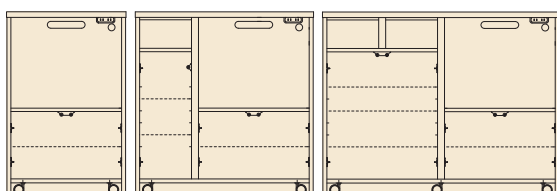

13 キッチンカウンター60
W600×D400×H910
¥40,400 才数8

14 キッチンカウンター90
W895×D400×H910
¥60,400 才数13

15 キッチンカウンター120
W1190×D400×H910
¥72,400 才数16