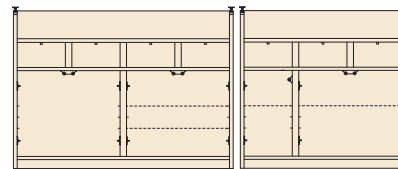

# クリスタルⅢ

材質/MDF  
カラー/ホワイト

- 天板・メラミン・ポストフォーム ●エナメル塗装 ●箱組
- スライドカウンター付 ●コンセント付 ●モイス使用

1 50 OPスペース 上:W455×D415×H650 下:W455×D395×H420  
 2 60 OPスペース 上:W555×D415×H650 下:W555×D395×H420  
 3 70 OPスペース 上:W655×D415×H650 下:W655×D395×H420  
 4 80 OPスペース 上:W755×D415×H650 下:W755×D395×H420  
 5 50 OPスペース 上:W455×D415×H345 下:W455×D395×H420  
 6 60 OPスペース 上:W555×D415×H345 下:W555×D395×H420  
 7 70 OPスペース 上:W655×D415×H345 下:W655×D395×H420  
 8 80 OPスペース 上:W755×D415×H345 下:W755×D395×H420

- 1** トリプルハイレンジ50  
W495×D445×H1800  
¥49,000 才数15
- 2** トリプルハイレンジ60  
W595×D445×H1800  
¥54,000 才数18
- 3** トリプルハイレンジ70  
W695×D445×H1800  
¥61,000 才数21
- 4** トリプルハイレンジ80  
W795×D445×H1800  
¥67,700 才数24
- 5** ハイレンジ50  
W495×D445×H1800  
¥55,000 才数15
- 6** ハイレンジ60  
W595×D445×H1800  
¥59,000 才数18
- 7** ハイレンジ70  
W695×D445×H1800  
¥63,700 才数21
- 8** ハイレンジ80  
W795×D445×H1800  
¥67,700 才数24