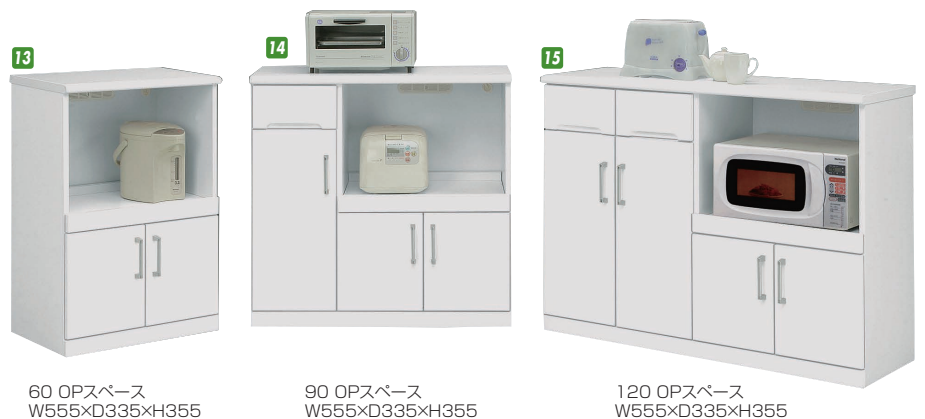

13 60 OPスペース W555×D335×H355
14 90 OPスペース W555×D335×H355
15 120 OPスペース W555×D335×H355