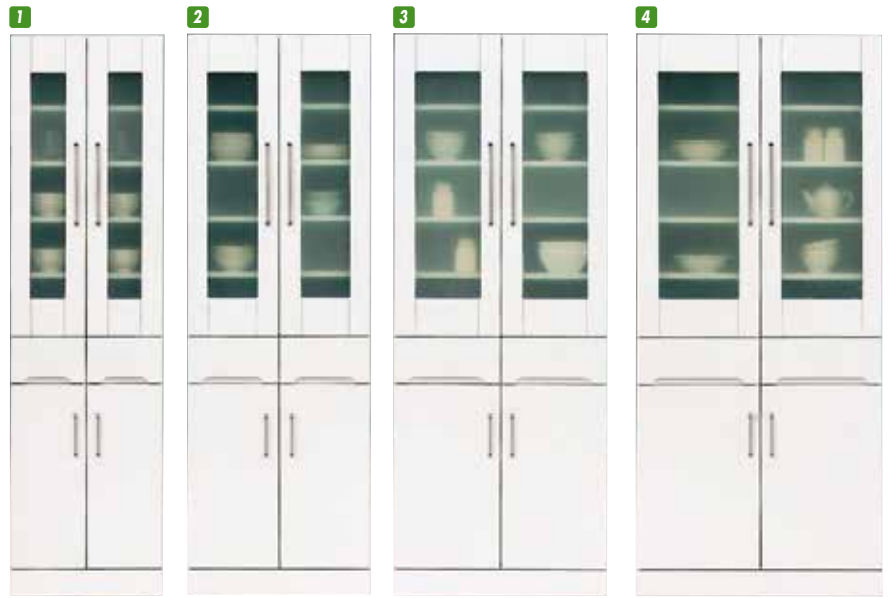

クリスタルⅢ

材質/MDF
カラー/ホワイト

- エナメル塗装
- 引出し箱組
- 飛散防止効果フィルム加工ガラス使用
- 耐震ラッチ付

1
ダイニングボード50
W495×D445×H1800
¥61,700 才数15

2
ダイニングボード60
W595×D445×H1800
¥65,000 才数18

3
ダイニングボード70
W695×D445×H1800
¥73,700 才数21

4
ダイニングボード80
W795×D445×H1800
¥79,700 才数24

5
収納庫50
W495×D445×H1800
¥61,000 才数15

6
収納庫60
W595×D445×H1800
¥67,700 才数18

7
収納庫70
W695×D445×H1800
¥73,000 才数21

8
収納庫80
W795×D445×H1800
¥78,400 才数24

9
マルチボード50
W495×D445×H1800
¥69,700 才数15

10
マルチボード60
W595×D445×H1800
¥75,700 才数18