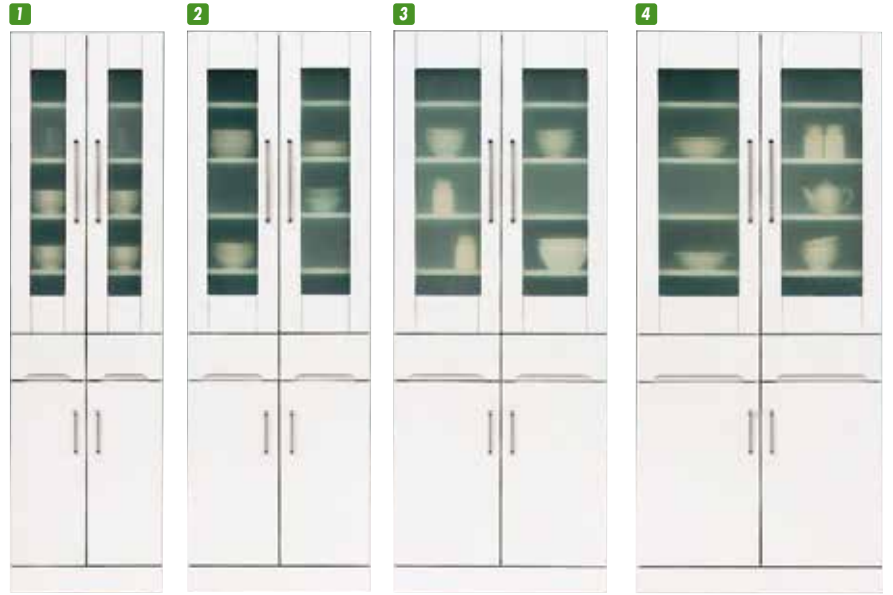

クリスタルⅢ

材質/MDF
カラー/ホワイト

- エナメル塗装
- 引出し箱組
- 飛散防止効果フィルム加工ガラス使用
- 耐震ラッチ付

1
ダイニングボード50
W495×D445×H1800
¥61,700 才数15

2
ダイニングボード60
W595×D445×H1800
¥65,000 才数18

3
ダイニングボード70
W695×D445×H1800
¥73,700 才数21

4
ダイニングボード80
W795×D445×H1800
¥79,700 才数24

5
収納庫50
W495×D445×H1800
¥61,000 才数15

6
収納庫60
W595×D445×H1800
¥67,700 才数18

7
収納庫70
W695×D445×H1800
¥73,000 才数21

8
収納庫80
W795×D445×H1800
¥78,400 才数24

9
マルチボード50
W495×D445×H1800
¥69,700 才数15

10
マルチボード60
W595×D445×H1800
¥75,700 才数18