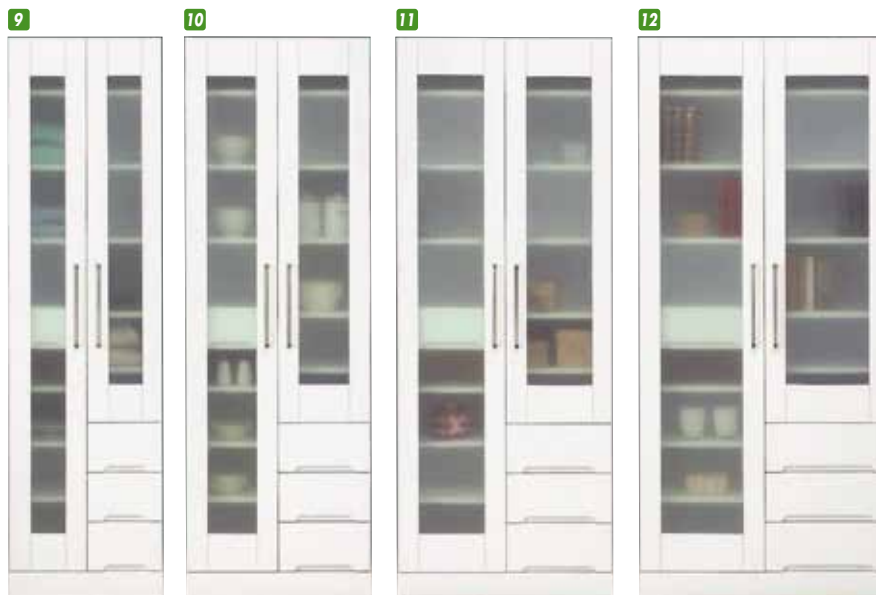

クリスタルⅢ

材質/MDF
カラー/ホワイト

- エナメル塗装
- 引出し箱組
- 飛散防止効果フィルム加工ガラス使用
- 耐震ラッチ付

1
ダイニングボード50
W495×D445×H1800
¥61,700 才数15

2
ダイニングボード60
W595×D445×H1800
¥65,000 才数18

3
ダイニングボード70
W695×D445×H1800
¥73,700 才数21

4
ダイニングボード80
W795×D445×H1800
¥79,700 才数24

5
収納庫50
W495×D445×H1800
¥61,000 才数15

6
収納庫60
W595×D445×H1800
¥67,700 才数18

7
収納庫70
W695×D445×H1800
¥73,000 才数21

8
収納庫80
W795×D445×H1800
¥78,400 才数24

9
マルチボード50
W495×D445×H1800
¥69,700 才数15

10
マルチボード60
W595×D445×H1800
¥75,700 才数18

11
マルチボード70
W695×D445×H1800
¥82,400 才数21

12
マルチボード80
W795×D445×H1800
¥88,400 才数24

13
スリム収納庫25
W250×D450×H1800
¥41,400 才数8

14
スリム収納庫30
W300×D450×H1800
¥43,000 才数9

15
スリム収納庫35
W350×D450×H1800
¥44,700 才数11

16
スリム収納庫40
W400×D450×H1800
¥47,400 才数12