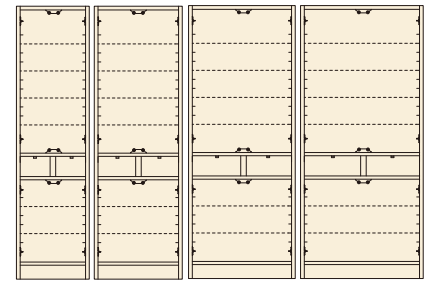

クリスタルⅢ

材質/MDF
カラー/ホワイト

- エナメル塗装
- 引出し箱組
- 飛散防止効果フィルム加工ガラス使用
- 耐震ラッチ付

1
ダイニングボード50
W495×D445×H1800
¥61,700 才数15

2
ダイニングボード60
W595×D445×H1800
¥65,000 才数18

3
ダイニングボード70
W695×D445×H1800
¥73,700 才数21

4
ダイニングボード80
W795×D445×H1800
¥79,700 才数24

5
収納庫50
W495×D445×H1800
¥61,000 才数15

6
収納庫60
W595×D445×H1800
¥67,700 才数18

7
収納庫70
W695×D445×H1800
¥73,000 才数21

8
収納庫80
W795×D445×H1800
¥78,400 才数24

9
マルチボード50
W495×D445×H1800
¥69,700 才数15

10
マルチボード60
W595×D445×H1800
¥75,700 才数18

11
マルチボード70
W695×D445×H1800
¥82,400 才数21

12
マルチボード80
W795×D445×H1800
¥88,400 才数24

13
スリム収納庫25
W250×D450×H1800
¥41,400 才数8

14
スリム収納庫30
W300×D450×H1800
¥43,000 才数9

15
スリム収納庫35
W350×D450×H1800
¥44,700 才数11

16
スリム収納庫40
W400×D450×H1800
¥47,400 才数12