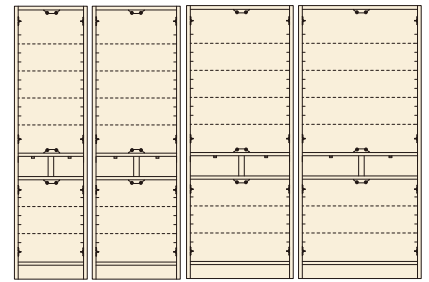

クリスタルⅢ

材質/MDF
カラー/ホワイト

- エナメル塗装
- 引出し箱組
- 飛散防止効果フィルム加工ガラス使用
- 耐震ラッチ付

1
ダイニングボード50
W495×D445×H1800
¥61,700 才数15

2
ダイニングボード60
W595×D445×H1800
¥65,000 才数18

3
ダイニングボード70
W695×D445×H1800
¥73,700 才数21

4
ダイニングボード80
W795×D445×H1800
¥79,700 才数24

5
収納庫50
W495×D445×H1800
¥61,000 才数15

6
収納庫60
W595×D445×H1800
¥67,700 才数18

7
収納庫70
W695×D445×H1800
¥73,000 才数21

8
収納庫80
W795×D445×H1800
¥78,400 才数24

9
マルチボード50
W495×D445×H1800
¥69,700 才数15

10
マルチボード60
W595×D445×H1800
¥75,700 才数18

11
マルチボード70
W695×D445×H1800
¥82,400 才数21

12
マルチボード80
W795×D445×H1800
¥88,400 才数24

13
スリム収納庫25
W250×D450×H1800
¥41,400 才数8

14
スリム収納庫30
W300×D450×H1800
¥43,000 才数9

15
スリム収納庫35
W350×D450×H1800
¥44,700 才数11

16
スリム収納庫40
W400×D450×H1800
¥47,400 才数12