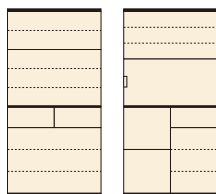

100 OPスペース
上:W940×D420×H485
下:W615×D400×H385

5

オープンダイニング90
W900×D450×H1810
¥74,700 才数27

6

オープンダイニング100
W1000×D450×H1810
¥78,700 才数30

ナチュラルII

材質/タモ(突板)
カラー/ナチュラル

- ヒンクロスガラス使用

7
食器棚70
W700×D460×H1820
¥67,000 才数22

105 OPスペース
上:W1000×D450×H480
下:W305×D410×H390

8
食器棚105
W1045×D470×H1820
¥89,000 才数33

キット

材質/強化紙(ブラウン)・ポリ板(ホワイト)
カラー/ブラウン・ホワイト

- レンジボード上台OP部上部モイス付
- クリーンイーゴスシート使用
- 日本製

(ブラウン)

(ホワイト)

9 11

ダイニングボード90(重ね)
W890×D410×H1790
¥74,700 才数25

OPスペース
上:W850×D372×H442
下:W415×D370×H358

10 12

レンジボード90(重ね)
W890×D410×H1790
¥74,700 才数25