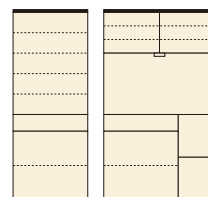

2 4

カウンター105
W1045×D450×H930
¥48,700 才数16

105 OPスペース
上:W1000×D430×H470
下:W350×D405×H420

105 OPスペース
W350×D405×H420

グローレ

材質/ハイグロスシート
カラー/ホワイト

- アルミ取手
- メラミンポストフォーム

90 OPスペース
上:W850×D420×H485
下:W555×D400×H385

100 OPスペース
上:W940×D420×H485
下:W615×D400×H385

5

オープンダイニング90
W900×D450×H1810
¥74,700 才数27

6

オープンダイニング100
W1000×D450×H1810
¥78,700 才数30

ナチュラルII

材質/タモ(突板)
カラー/ナチュラル

- ヒンクロスガラス使用

7
食器棚70
W700×D460×H1820
¥67,000 才数22

105 OPスペース
上:W1000×D450×H480
下:W305×D410×H390

8
食器棚105
W1045×D470×H1820
¥89,000 才数33

キット

材質/強化紙(ブラウン)・ポリ板(ホワイト)
カラー/ブラウン・ホワイト

- レンジボード上台OP部上部モイス付
- クリーンイーゴスシート使用
- 日本製

(ブラウン)

(ホワイト)

9 11

ダイニングボード90(重ね)
W890×D410×H1790
¥74,700 才数25

OPスペース
上:W850×D372×H442
下:W415×D370×H358

10 12

レンジボード90(重ね)
W890×D410×H1790
¥74,700 才数25