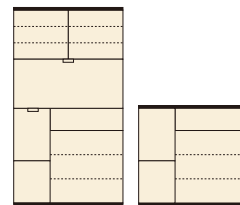

ジェラートII

材質/MDF

カラー/ブラウン(強化シート)・ホワイト(ツヤありポリ板)

- 天面・カウンター面はシルバー色のローカン貼り
- ミストガラス使用
- 耐震タボ使用
- 引出しはスライドレール付
- 105カウンターはキャスター付
- 日本製

(ホワイト)

(ブラウン)

1 3

オープンダイニング105
W1045×D450×H1905
¥80,400 才数33

2 4

カウンター105
W1045×D450×H930
¥48,700 才数16

105 OPスペース
上:W1000×D430×H470
下:W350×D405×H420

105 OPスペース
W350×D405×H420

グローレ

材質/ハイグロスシート
カラー/ホワイト

- アルミ取手
- メラミンポストフォーム

90 OPスペース
上:W850×D420×H485
下:W555×D400×H385

100 OPスペース
上:W940×D420×H485
下:W615×D400×H385

5

オープンダイニング90
W900×D450×H1810
¥74,700 才数27

6

オープンダイニング100
W1000×D450×H1810
¥78,700 才数30

ナチュラルII

材質/タモ(突板)
カラー/ナチュラル

- ヒンクロスガラス使用

(ホワイト)

9 11

ダイニングボード90(重ね)
W890×D410×H1790
¥74,700 才数25

OPスペース
上:W850×D372×H442
下:W415×D370×H358

10 12

レンジボード90(重ね)
W890×D410×H1790
¥74,700 才数25