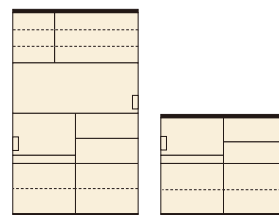

ローリエ

材質/MDF・強化紙
カラー/ブラウン・ナチュラル

- カウンターの高さ925mm(ミドルタイプ)
カウンターの背面化粧
- 引出しはフルオープンレール付
- 日本製

(ブラウン)

(ナチュラル)

120 OPスペース
上:W1150×D435×H465
下:W560×D400×H340

90 OPスペース
上:W853×D435×H465
下:W560×D400×H340

1 7
キッチンボード120(開扉)
W1193×D450×H1845
¥78,700 才数37

2 8
キッチンボード120(引戸)
W1193×D450×H1845
¥86,000 才数37

3 9
キッチンボード90(開扉)
W897×D450×H1845
¥63,700 才数28

4 10
キッチンボード90(引戸)
W897×D450×H1845
¥73,000 才数28

5 11
ダイニングボード60
W600×D450×H1845
¥51,000 才数19

6 12
カウンター120
W1193×D450×H925
¥61,700 才数19

クリア

材質/ハイグロスシート・強化紙
カラー/ホワイト・ブラウン

- ハイカウンター背面化粧仕上げ(キッチンカウンターのみ)
- 天板は熱や傷に強いポリエステル化粧板
- 日本製

(ホワイト)

(ブラウン)

13 15
キッチンボード120
W1193×D445×H2000
¥97,400 才数40

14 16
キッチンカウンター120
W1193×D445×H1000
¥60,000 才数20

120 OPスペース
上:W1150×D430×H540
下:W375×D335×H331

120 OPスペース
W375×D335×H331