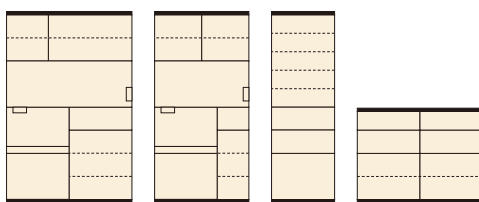

ローリエ

材質/MDF・強化紙
カラー/ブラウン・ナチュラル

- カウンターの高さ925mm(ミドルタイプ)
カウンターの背面化粧
- 引出しはフルオープンレール付
- 日本製

(ブラウン)

(ナチュラル)

120 OPスペース
上:W1150×D435×H465
下:W560×D400×H340

90 OPスペース
上:W853×D435×H465
下:W560×D400×H340

1 7
キッチンボード120(開扉)
W1193×D450×H1845
¥78,700 才数37

2 8
キッチンボード120(引戸)
W1193×D450×H1845
¥86,000 才数37

3 9
キッチンボード90(開扉)
W897×D450×H1845
¥63,700 才数28

4 10
キッチンボード90(引戸)
W897×D450×H1845
¥73,000 才数28

5 11
ダイニングボード60
W600×D450×H1845
¥51,000 才数19

6 12
カウンター120
W1193×D450×H925
¥61,700 才数19

クリア

材質/ハイグロスシート・強化紙
カラー/ホワイト・ブラウン

- ハイカウンター背面化粧仕上げ(キッチンカウンターのみ)
- 天板は熱や傷に強いポリエステル化粧板
- 日本製

(ホワイト)

(ブラウン)

13 15
キッチンボード120
W1193×D445×H2000
¥97,400 才数40

14 16
キッチンカウンター120
W1193×D445×H1000
¥60,000 才数20

120 OPスペース
上:W1150×D430×H540
下:W375×D335×H331

120 OPスペース
W375×D335×H331