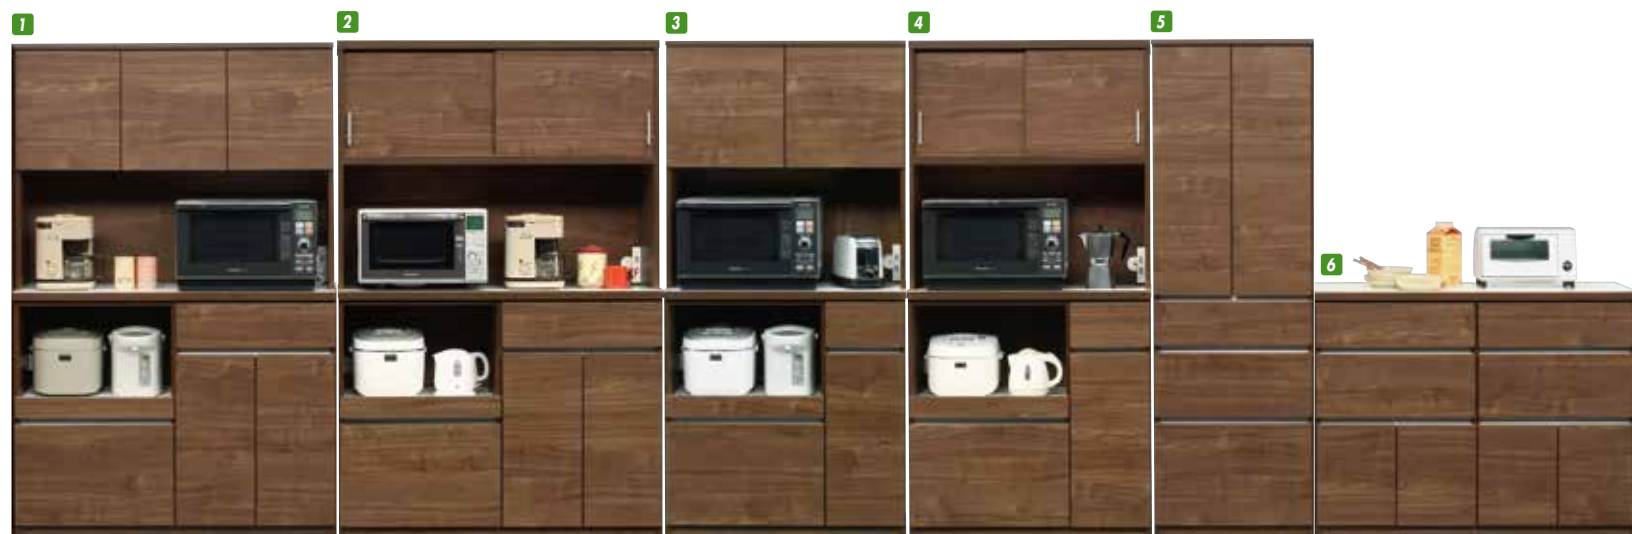

ローリエ

材質/MDF・強化紙
カラー/ブラウン・ナチュラル

- カウンターの高さ925mm(ミドルタイプ)
カウンターの背面化粧
- 引出しはフルオープンレール付
- 日本製

(ブラウン)

(ナチュラル)

120 OPスペース
上:W1150×D435×H465
下:W560×D400×H340

90 OPスペース
上:W853×D435×H465
下:W560×D400×H340

1 7
キッチンボード120(開扉)
W1193×D450×H1845
¥78,700 才数37

2 8
キッチンボード120(引戸)
W1193×D450×H1845
¥86,000 才数37

3 9
キッチンボード90(開扉)
W897×D450×H1845
¥63,700 才数28

4 10
キッチンボード90(引戸)
W897×D450×H1845
¥73,000 才数28

5 11
ダイニングボード60
W600×D450×H1845
¥51,000 才数19

6 12
カウンター120
W1193×D450×H925
¥61,700 才数19

クリア

材質/ハイグロスシート・強化紙
カラー/ホワイト・ブラウン

- ハイカウンター背面化粧仕上げ(キッチンカウンターのみ)
- 天板は熱や傷に強いポリエステル化粧板
- 日本製

(ホワイト)

(ブラウン)

13 15
キッチンボード120
W1193×D445×H2000
¥97,400 才数40

14 16
キッチンカウンター120
W1193×D445×H1000
¥60,000 才数20

120 OPスペース
上:W1150×D430×H540
下:W375×D335×H331

120 OPスペース
W375×D335×H331