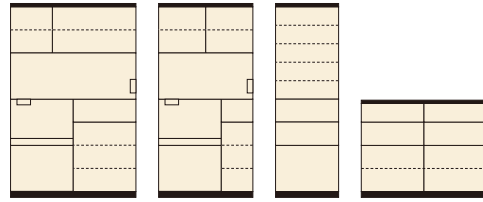

ローリエ

材質/MDF・強化紙
カラー/ブラウン・ナチュラル

- カウンターの高さ925mm(ミドルタイプ)
カウンターの背面化粧
- 引出しはフルオープンレール付
- 日本製

(ブラウン)

(ナチュラル)

120 OPスペース
上:W1150×D435×H465
下:W560×D400×H340

90 OPスペース
上:W853×D435×H465
下:W560×D400×H340

1 7
キッチンボード120(開扉)
W1193×D450×H1845
¥78,700 才数37

2 8
キッチンボード120(引戸)
W1193×D450×H1845
¥86,000 才数37

3 9
キッチンボード90(開扉)
W897×D450×H1845
¥63,700 才数28

4 10
キッチンボード90(引戸)
W897×D450×H1845
¥73,000 才数28

5 11
ダイニングボード60
W600×D450×H1845
¥51,000 才数19

6 12
カウンター120
W1193×D450×H925
¥61,700 才数19

クリア

材質/ハイグロスシート・強化紙
カラー/ホワイト・ブラウン

- ハイカウンター背面化粧仕上げ(キッチンカウンターのみ)
- 天板は熱や傷に強いポリエステル化粧板
- 日本製

(ホワイト)

(ブラウン)

13 15
キッチンボード120
W1193×D445×H2000
¥97,400 才数40

14 16
キッチンカウンター120
W1193×D445×H1000
¥60,000 才数20

120 OPスペース
上:W1150×D430×H540
下:W375×D335×H331

120 OPスペース
W375×D335×H331