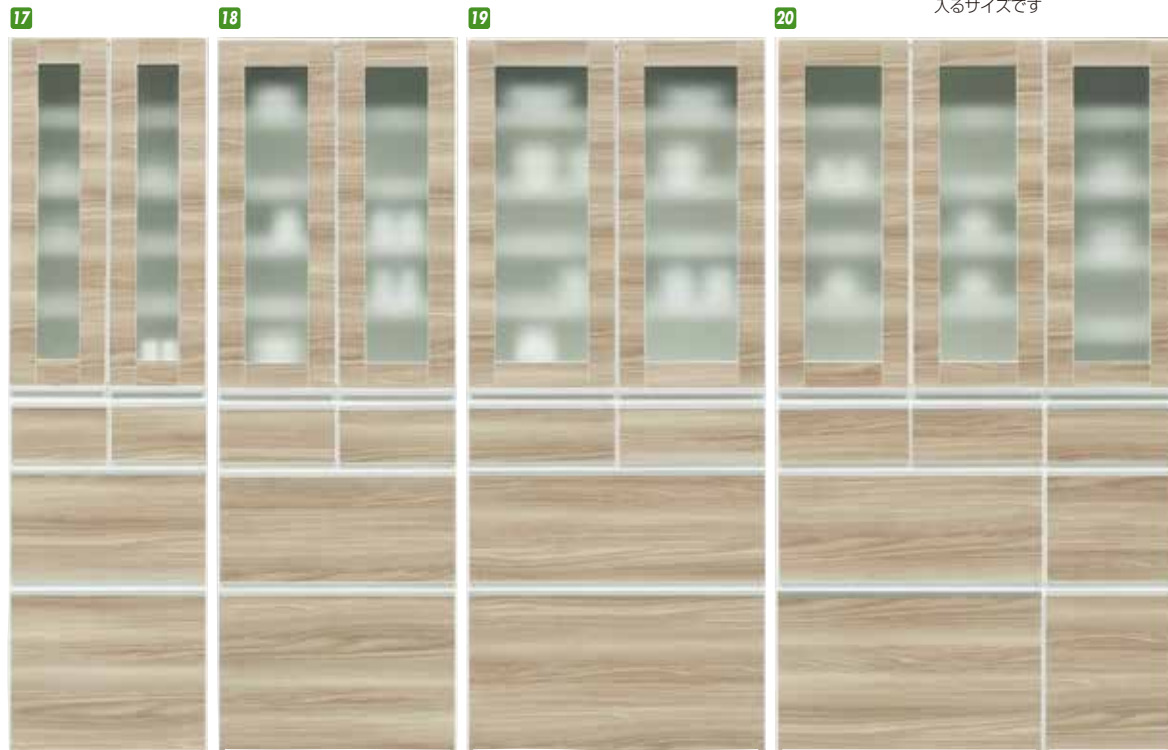

レガリス

材質 / オレフィンシート
 カラー / ホワイト・ブラウン

- 引出しは2リットルのペットボトルが入る深さ
- ダイニングボードは板扉とガラス扉から選べます
- 100サイズは重ね仕様
- モイス付(上段・下段)
- 日本製

上台扉は耐震ラッチ付

最下段引出しはキャスター付
 2ℓのペットボトルが
 入るサイズです

スライドテーブルは
 フルオープンレール付

両開扉はオートヒンジ付
 オープン部2口コンセント付

(ガラス扉) (ブラウン)

17 21 25
 ダイニングボード50
 W498×D432×H1790
 ¥70,700 才数15

18 22 26
 ダイニングボード60
 W598×D432×H1790
 ¥74,000 才数18

19 23 27
 ダイニングボード75
 W748×D432×H1790
 ¥82,700 才数22

20 24 28
 ダイニングボード100(重ね)
 W998×D432×H1790
 ¥111,700 才数29

ダイニングボードは
 板扉とガラス扉から
 選べます。

食器棚

(ガラス扉) (ホワイト)

(板扉) (ホワイト)

(ブラウン)

(ホワイト)

60 OPスペース
 W550×D400×H400
29 32
 カウンター60
 W600×D432×H915
 ¥47,400 才数9

75 OPスペース
 W700×D400×H400
30 33
 カウンター75
 W750×D432×H915
 ¥53,400 才数11