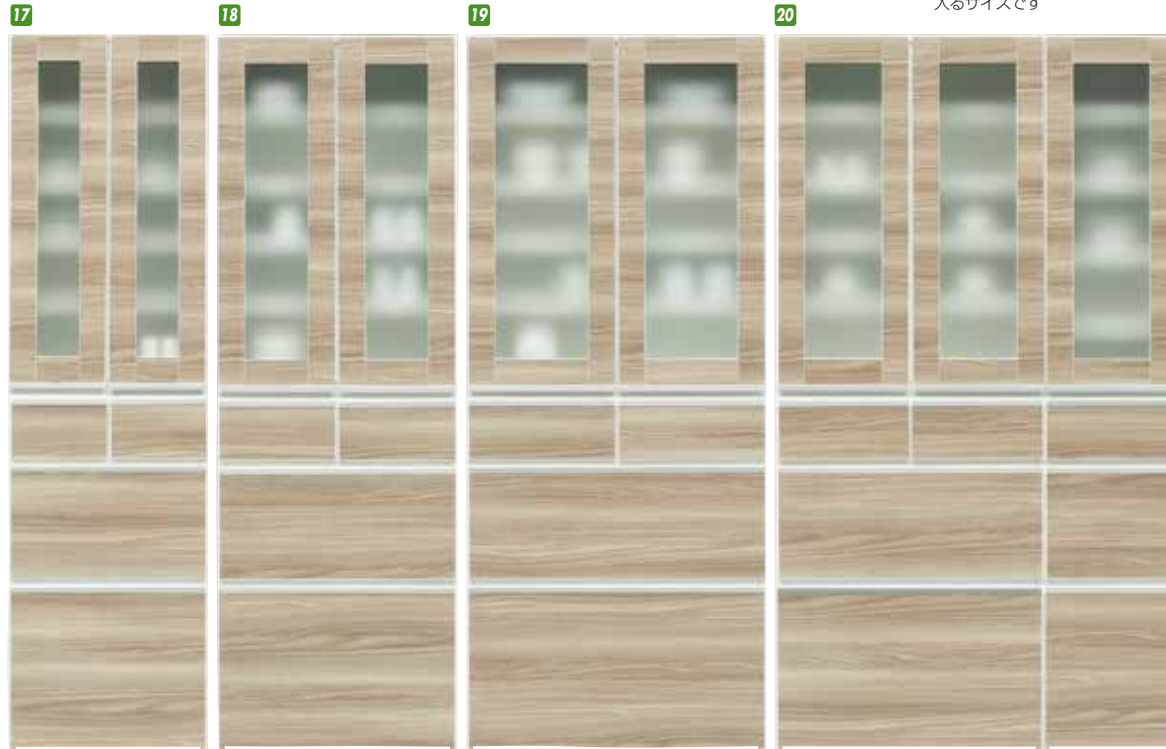

# レガリス

材質 / オレフィンシート  
 カラー / ホワイト・ブラウン

- 引出しは2リットルのペットボトルが入る深さ
- ダイニングボードは板扉とガラス扉から選べます
- 100サイズは重ね仕様
- モイス付(上段・下段)
- 日本製

上台扉は耐震ラッチ付

最下段引出しはキャスター付  
 2ℓのペットボトルが  
 入るサイズです

スライドテーブルは  
 フルオープンレール付

両開扉はオートヒンジ付  
 オープン部2口コンセント付

(ガラス扉) (ブラウン)

**17 21 25**  
 ダイニングボード50  
 W498×D432×H1790  
 ¥70,700 才数15

**18 22 26**  
 ダイニングボード60  
 W598×D432×H1790  
 ¥74,000 才数18

**19 23 27**  
 ダイニングボード75  
 W748×D432×H1790  
 ¥82,700 才数22

**20 24 28**  
 ダイニングボード100(重ね)  
 W998×D432×H1790  
 ¥111,700 才数29

ダイニングボードは  
 板扉とガラス扉から  
 選べます。

食器棚

(ガラス扉) (ホワイト)

(板扉) (ホワイト)

60 OPスペース  
 W550×D400×H400

**29 32**  
 カウンター60  
 W600×D432×H915  
 ¥47,400 才数9

75 OPスペース  
 W700×D400×H400

**30 33**  
 カウンター75  
 W750×D432×H915  
 ¥53,400 才数11