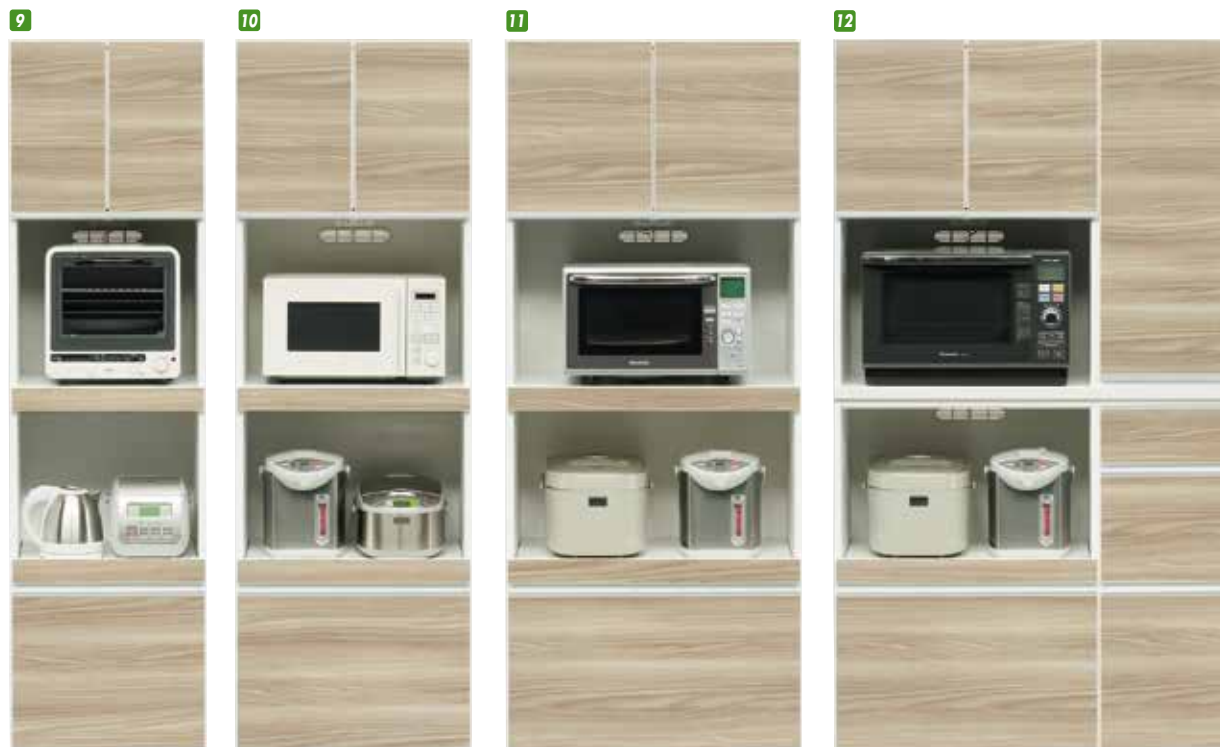

1 5
上置50
W498×D432×H430
¥24,400 才数4

2 6
上置60
W598×D432×H430
¥26,000 才数5

3 7
上置75
W748×D432×H430
¥27,700 才数6

4 8
上置100
W998×D432×H430
¥35,400 才数7

50 OPスペース
上:W455×D400×H410
下:W455×D400×H380

9 13
ハイレンジボード50
W498×D432×H1790
¥66,400 才数15

60 OPスペース
上:W555×D400×H410
下:W555×D400×H380

10 14
ハイレンジボード60
W598×D432×H1790
¥69,000 才数18

(ブラウン)

75 OPスペース
上:W700×D400×H410
下:W700×D400×H380

11 15
ハイレンジボード75
W748×D432×H1790
¥74,000 才数22

100 OPスペース
上:W625×D400×H410
下:W625×D400×H380

12 16
ハイレンジボード100(重ね)
W998×D432×H1790
¥111,700 才数29