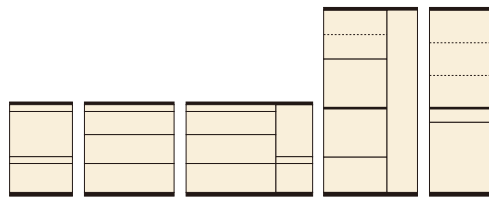

## ソリッド(BR)

材質/強化紙  
カラー/ブラウン

- レンジボードカウンターのOP部上部モイス付
- サービスカウンター付
- 裏化粧板(カウンターののみ)
- 日本製

- 1**  
カウンター120  
W1204×D420×H895  
¥63,700 才数18
- 2**  
カウンター85  
W853×D420×H895  
¥48,700 才数12
- 3**  
カウンター60  
W598×D420×H895  
¥37,400 才数9
- 4**  
ダイニングボード60  
W598×D420×H1795  
¥46,700 才数17
- 5**  
レンジボード90  
W893×D420×H1795  
¥73,000 才数26

90レンジ OPスペース  
上:W550×D380×H400  
下:W550×D380×H415

## ソリッド(WH)

材質/強化紙  
カラー/ホワイト

- レンジボードカウンターのOP部上部モイス付
- サービスカウンター付
- 裏化粧板(カウンターののみ)
- 日本製

- 6**  
カウンター60  
W598×D420×H895  
¥37,400 才数9
- 7**  
カウンター85  
W853×D420×H895  
¥48,700 才数12
- 8**  
カウンター120  
W1204×D420×H895  
¥63,700 才数18
- 9**  
レンジボード90  
W893×D420×H1795  
¥73,000 才数26
- 10**  
ダイニングボード60  
W598×D420×H1795  
¥46,700 才数17