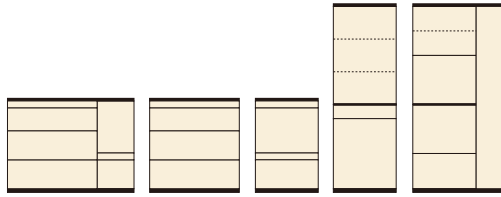

## ソリッド(BR)

材質/強化紙  
カラー/ブラウン

- レンジボードカウンターのOP部上部モイス付
- サービスカウンター付
- 裏化粧板(カウンターののみ)
- 日本製

- 1**  
カウンター120  
W1204×D420×H895  
¥63,700 才数18
- 2**  
カウンター85  
W853×D420×H895  
¥48,700 才数12
- 3**  
カウンター60  
W598×D420×H895  
¥37,400 才数9
- 4**  
ダイニングボード60  
W598×D420×H1795  
¥46,700 才数17
- 5**  
レンジボード90  
W893×D420×H1795  
¥73,000 才数26

90レンジ OPスペース  
上:W550×D380×H400  
下:W550×D380×H415

## ソリッド(WH)

材質/強化紙  
カラー/ホワイト

- レンジボードカウンターのOP部上部モイス付
- サービスカウンター付
- 裏化粧板(カウンターののみ)
- 日本製

- 6**  
カウンター60  
W598×D420×H895  
¥37,400 才数9
- 7**  
カウンター85  
W853×D420×H895  
¥48,700 才数12
- 8**  
カウンター120  
W1204×D420×H895  
¥63,700 才数18
- 9**  
レンジボード90  
W893×D420×H1795  
¥73,000 才数26
- 10**  
ダイニングボード60  
W598×D420×H1795  
¥46,700 才数17